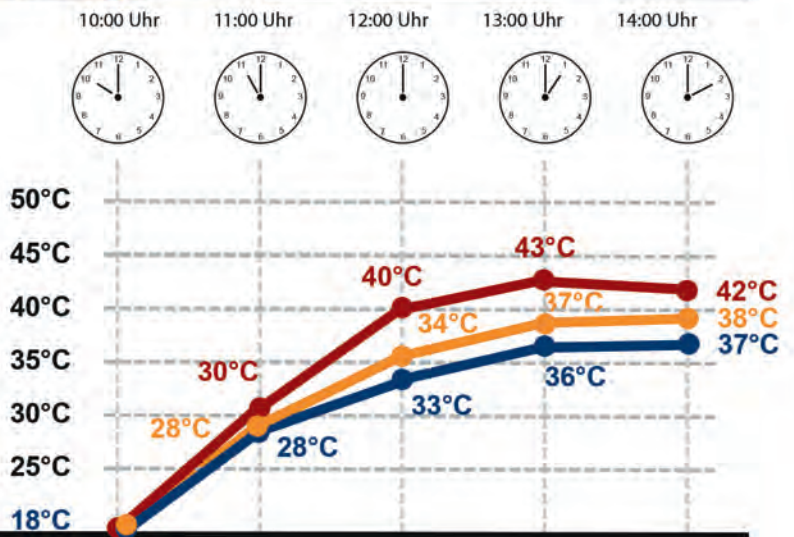

Temperatur

ohne / without

Folie

ohne / without

Folie

ohne / without

Folie

AUTO CAR	TYP TYP	FORM STYLE	TÜREN DOORS	BAUJAHR BUILT	A Seitentüren hinten Side door	B Seitenfenster hinten Side window	C Heckfenster Rear window	Sonnenblenden Sun-visor
ALFA ROMEO								
Alfa 159	939	Lim.	4	2005 - 2011	↔	Komplett Set CLI0078175AC	⇒	5
Alfa 159	939	SW	5	2006 - 2011	↔	Komplett Set CLI0078216ABC	⇒	6
Mito	955	FLH	3	2008 - 2018	↔	Komplett Set CLI0078217BC	⇒	4
Giulietta	940	FLH	5	2010 - 2018	↔	Komplett Set CLI0078232AC	⇒	5
AUDI								
A1	8X	FLH	3	2010 - 2018	-	Komplett Set CLI0078246BC	⇒	4
A1 Sportback	8X	SW	5	2012 - 2018	↔	Komplett Set CLI0078309ABC	⇒	5
A3 Sportback	8PA	SW	5	2004 - 2012	↔	Komplett Set CLI0078205ABC	⇒	5
A3 Sportback	8V	SW	5	2013 -	↔	Komplett Set CLI10000ABC	⇒	ABC
A3	8V	FLH	3	2012 -	-	Komplett Set CLI0078313BC	⇒	4
A3	8V	Lim.	4	2013 -	↔	Komplett Set CLI0078340ABC	⇒	6
A4 AVANT	B6/B7/8E	SW	5	2001 - 2008	↔	Komplett Set CLI0078229ABC	⇒	6
A4	B6/B7/8E	Lim.	4	2000 - 2007	↔	Komplett Set CLI0078238ABC	⇒	6
A4	B8/8K	Lim.	4	2007 - 2015	↔	Komplett Set CLI0078177ABC	⇒	6
A4 AVANT	B8/8K	SW	5	2008 - 2015	↔	Komplett Set CLI10001ABC	⇒	ABC
A4	B9/8W	Lim.	4	2016-	↔	Komplett Set CLI0078389ABC	⇒	6
A4 AVANT	B9/8W	SW	5	2016-	↔	Komplett Set CLI10002ABC	⇒	ABC
A5	AU 484	Coupé	2	2008 - 2016	-	Komplett Set CLI0078307BC	⇒	4
A5	B9	Coupé	2	2016 -	-	Komplett Set CLI0078400BC	⇒	5
A5 Sportback	8T	FLH	5	2009 - 2016	-	Komplett Set CLI0078296BC	⇒	5
A5 Sportback	B9	FLH	5	2017 -	-	Komplett Set CLI0078401BC	⇒	5
A6 AVANT	4F/C6	SW	5	2006 - 2011	↔	Komplett Set CLI0078154ABC	⇒	6
A6	4F/C6	Lim.	4	2004 - 2010	↔	Komplett Set CLI0078241ABC	⇒	6
A6	4G/C7	Lim.	4	2011 - 2018	↔	Komplett Set CLI0078298ABC	⇒	6
A6 AVANT	4K	SW	5	2012 - 2018	↔	Komplett Set CLI0078306ABC	⇒	6
A6	C8/4K	Lim.	4	2018 -	↔	Komplett Set CLI0078435ABC	⇒	6