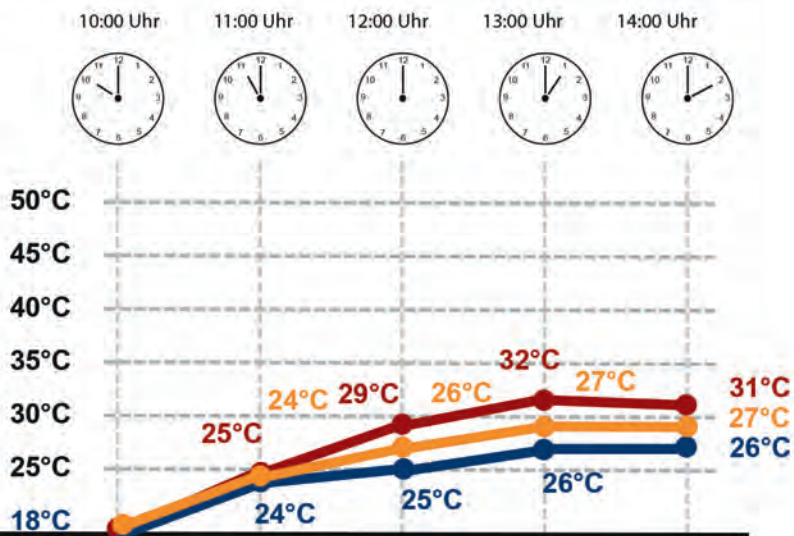

Temperatur

ohne / without

Folie

ohne / without

Folie

ohne / without

Folie

AUTO CAR	TYP TYP	FORM STYLE	TÜREN DOORS	BAUJAHR BUILT	A Seitentüren hinten Side door	B Seitenfenster hinten Side window	C Heckfenster Rear window	Sonnenblenden Sun-visor
ALFA ROMEO								
Alfa 159	939	Lim.	4	2005 - 2011	↔	Komplett Set CLI0078175AC	⇒	5
Alfa 159	939	SW	5	2006 - 2011	↔	Komplett Set CLI0078216ABC	⇒	6
Mito	955	FLH	3	2008 - 2018	↔	Komplett Set CLI0078217BC	⇒	4
Giulietta	940	FLH	5	2010 - 2018	↔	Komplett Set CLI0078232AC	⇒	5
AUDI								
A1	8X	FLH	3	2010 - 2018	-	Komplett Set CLI0078246BC	⇒	4
A1 Sportback	8X	SW	5	2012 - 2018	↔	Komplett Set CLI0078309ABC	⇒	5
A3 Sportback	8PA	SW	5	2004 - 2012	↔	Komplett Set CLI0078205ABC	⇒	5
A3 Sportback	8V	SW	5	2013 -	↔	Komplett Set CLI10000ABC	⇒	ABC
A3	8V	FLH	3	2012 -	-	Komplett Set CLI0078313BC	⇒	4
A3	8V	Lim.	4	2013 -	↔	Komplett Set CLI0078340ABC	⇒	6
A4 AVANT	B6/B7/8E	SW	5	2001 - 2008	↔	Komplett Set CLI0078229ABC	⇒	6
A4	B6/B7/8E	Lim.	4	2000 - 2007	↔	Komplett Set CLI0078238ABC	⇒	6
A4	B8/8K	Lim.	4	2007 - 2015	↔	Komplett Set CLI0078177ABC	⇒	6
A4 AVANT	B8/8K	SW	5	2008 - 2015	↔	Komplett Set CLI10001ABC	⇒	ABC
A4	B9/8W	Lim.	4	2016-	↔	Komplett Set CLI0078389ABC	⇒	6
A4 AVANT	B9/8W	SW	5	2016-	↔	Komplett Set CLI10002ABC	⇒	ABC
A5	AU 484	Coupé	2	2008 - 2016	-	Komplett Set CLI0078307BC	⇒	4
A5	B9	Coupé	2	2016 -	-	Komplett Set CLI0078400BC	⇒	5
A5 Sportback	8T	FLH	5	2009 - 2016	-	Komplett Set CLI0078296BC	⇒	5
A5 Sportback	B9	FLH	5	2017 -	-	Komplett Set CLI0078401BC	⇒	5
A6 AVANT	4F/C6	SW	5	2006 - 2011	↔	Komplett Set CLI0078154ABC	⇒	6
A6	4F/C6	Lim.	4	2004 - 2010	↔	Komplett Set CLI0078241ABC	⇒	6
A6	4G/C7	Lim.	4	2011 - 2018	↔	Komplett Set CLI0078298ABC	⇒	6
A6 AVANT	4K	SW	5	2012 - 2018	↔	Komplett Set CLI0078306ABC	⇒	6
A6	C8/4K	Lim.	4	2018 -	↔	Komplett Set CLI0078435ABC	⇒	6