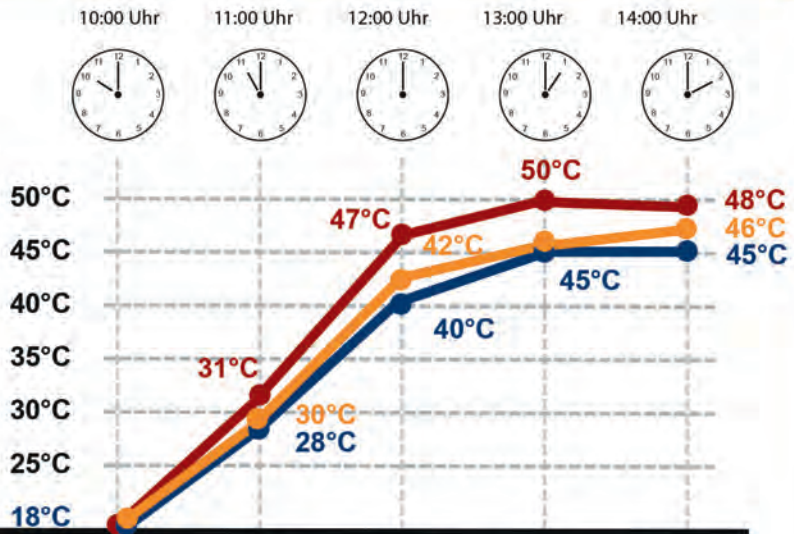

Temperatur

ohne / without

Folie