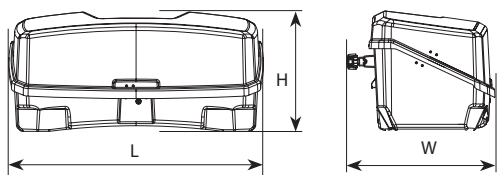

# MIZAR

IT) Cinghie di fissaggio  
EN) Fixing straps

IT) Chiusura antifurto  
EN) Antitheft lock

**SOLO PER ALCOR 3 / ALCOR 4  
ONLY FOR ALCOR 3 / ALCOR 4**

Watch video

300 L

max  
30kg  
66lb

IT) Baule posteriore applicabile su portabici da gancio traino.  
Adatto esclusivamente ai modelli Alcor 3 e Alcor 4.

EN Rear box to be combined only with Alcor 3 and Alcor 4  
bike racks.

Art.000078000000

Art.	Dimensioni esterne (LxHxW) External dimensions (LxHxW) Dimensiones externas (LxHxW) Dimensions extérieures (LxHxW) Außenmaße (LxHxW)	Dimensioni interne (LxHxW) Internal dimensions (LxHxW) Dimensiones internas (LxHxW) Dimensions internes (LxHxW) Innenabmessungen (LxHxW)
Mizar Art. 000078000000	1151x538x674mm 45.3x21.1x26.5"	1100x460x460mm 43.3x18x18"

Art.	000078000000
	10kg/22lb
Materiale Material Matière	Abs
	max 30kg / 66lb
	✓

Mod.	<b>MIZAR</b>
Art.N°	000078000000
	L x W x H : 115X62X54 cm / 45.2x24.4x21.2"  11,5 Kg / 25.3lb
	L x W x H : 120x80x239 cm / 47.2x31.5x94"  67 Kg / 147.7lb
	Pz : 4
Ean-13	 8 003168 042242