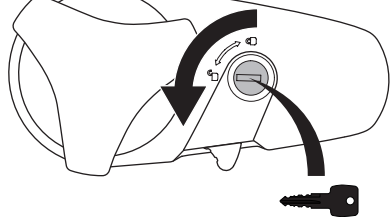

10

∅ 22-80 mm

Max
80x100 mm

11

12

A

B

C

i

A

B

C

- EN** Left-hand fitting
- FR** Montage côté gauche
- ES** Montaje a izquierda
- DE** Montage links
- NL** Montage aan de linker kant
- PT** Montagem do lado esquerdo
- IT** Montaggio a sinistra
- SV** Vänstermonterad
- DK** Venstremontering
- NO** Venstremontering
- FI** Asennus vasemmalle
- IS** Festing vinstra megin
- ET** Vasakpoolne kinnitamine
- LV** Kreisais stiprinājums
- LT** Kairysis pritvirtinimas
- RU** Установка на левую сторону