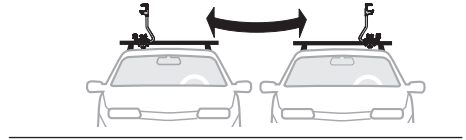

- **EN** Left-hand fitting
- **FR** Montage côté gauche
- **ES** Montaje a izquierda
- **DE** Montage links
- **NL** Montage aan de linker kant
- **PT** Montagem do lado esquerdo
- **IT** Montaggio a sinistra
- **SV** Vänstermonterad
- **DK** Venstremontering
- **NO** Venstremontering
- **FI** Asennus vasemmalle
- **IS** Festing vinstra megin
- **ET** Vasakpoolne kinnitamine
- **LV** Kreisais stiprinājums
- **LT** Kairysis pritvirtinimas
- **RU** Установка на левую сторону

- **UK** Установка на ліву сторону
- **PL** Montaż z lewej
- **CS** Montáž z levé strany
- **HU** Bal oldalról szerelhető
- **RO** Montare pe partea stângă
- **SK** Montáž na ľavej strane
- **SL** Pritrjevanje z leve strani
- **BG** Монтаж отляво
- **HR** Montaža s lijeve strane
- **EL** Τοποθέτηση αριστερά
- **TR** Sol elle montaj
- **MT** Pemasangan kidal

התקנה שמאלית **HE**
التركيب في الجانب الأيسر **AR**

- **ZH (CN)** 从左侧安装
- **ZH (TW)** 左側安裝
- **JA** 左手装着
- **KO** 왼손 장착
- **TH** ตัวยึดด้านซ้ายมือ
- **MS** Twañhil bl-id ix-xellugija

A