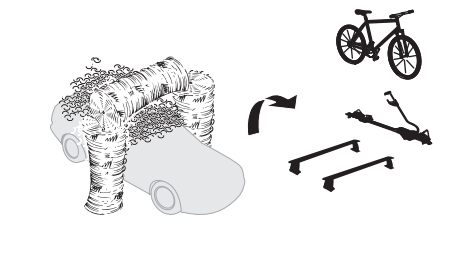

- BG** Покривен багажник за велосипеди
HR Krovni nosač bicikla
EL Σχήμα ποδηλάτου οροφής
TR Araç üstüne bağlanan bisiklet taşıyıcı
MT Pembawa basikal yang dipasang pada bar bumbung

HE מנשא אופניים המורכב על גגון רכב

i

4.2 kg

= Max 20 kg

Carbon Frame

Thule Carbon Frame Protector
984

 **Thule ProRide 598**
Fit Table

i

- EN** Only a few turns
- FR** Quelques tours uniquement
- ES** Sólo algunas vueltas
- DE** Nur wenige Umdrehungen
- NL** Slechts enkele slagen
- PT** Apenas algumas voltas
- IT** Solo qualche giro
- SV** Endast några varv
- DK** Kun nogle få omgange
- NO** Bare noen få omdreininger
- FI** Vain muutama kierros
- IS** Aðeins nokkrir snúningar
- ET** Ainult mõni pööre
- LV** Tikai dažī apgriezieni
- LT** Tik keli pasukimai