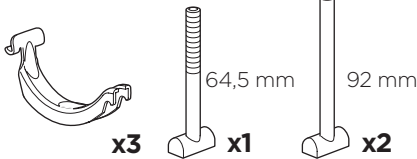

Thule Adapter Kit 8895