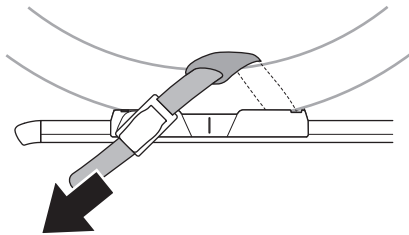

10

∅ 22-80 mm

Max
80x100 mm

11

12

A

B

C

i

A

B

C

- EN** Left-hand fitting
- FR** Montage côté gauche
- ES** Montaje a izquierda
- DE** Montage links
- NL** Montage aan de linker kant
- PT** Montagem do lado esquerdo
- IT** Montaggio a sinistra
- SV** Vänstermonterad
- DK** Venstremontering
- NO** Venstremontering
- FI** Asennus vasemmalle
- IS** Festing vinstra megin
- ET** Vasakpoolne kinnitamine
- LV** Kreisais stiprinājums
- LT** Kairysis pritvirtinimas
- RU** Установка на левую сторону