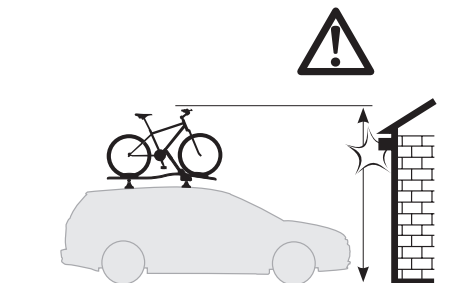

i

4.2 kg

= Max 20 kg

Carbon Frame

Thule Carbon Frame Protector
984

 **Thule ProRide 598**
Fit Table

i

- EN** Only a few turns
- FR** Quelques tours uniquement
- ES** Sólo algunas vueltas
- DE** Nur wenige Umdrehungen
- NL** Slechts enkele slagen
- PT** Apenas algumas voltas
- IT** Solo qualche giro
- SV** Endast några varv
- DK** Kun nogle få omgange
- NO** Bare noen få omdreininger
- FI** Vain muutama kierros
- IS** Aðeins nokkrir snúningar
- ET** Ainult mõni pööre
- LV** Tikai dažī apgriezieni
- LT** Tik keli pasukimai