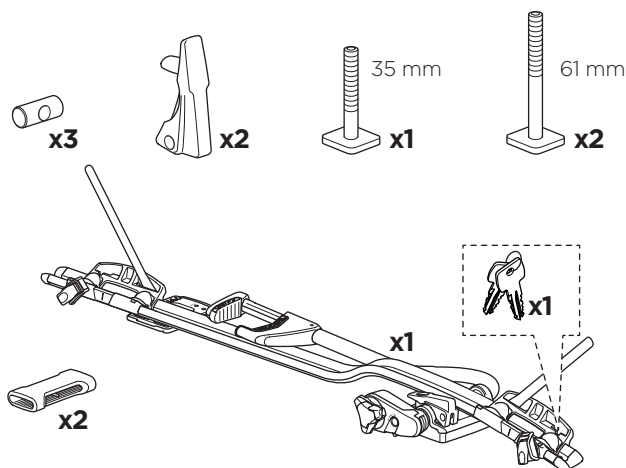

1. **EN** Roof-mounted bike carrier
   FR Porte-vélo sur le toit
   ES Portabicicletas de techo
   DE Dachfahrradträger
   NL Fietsdrager voor op het dak
   PT Suporte para bicicleta para teto
   IT Portabici da installare sul tetto
   SV Takmonterad cykelhållare
   DK Tagmonteret cykelholder
   NO Takmonterte lasteholdere
   FI Katolle asennettava polkupyöräteline
   IS Hjólágrind á þak
   ET Katusele paigaldatav jalgrattahoidik
   LV Uz jumta uzstādāms velosipēdu turētājs
   LT Ant stogo tvirtinami dviračių laikikliai
   RU Устанавливаемое на крыше крепление для велосипедов
   UK Багажник для велосипедів, що монтується на даху
   PL Bagażnik rowerowy montowany na dachu
   CS Nosič jízdních kol s montáží na střechu
   HU Tetőre szerelhető kerékpártartó
   RO Suport pentru bicicletă montat pe pavilion
   SK Nosič bicyklov s montážou na strechu
   SL Nosilec za kolesa

1. **BG** Покривен багажник за велосипеди
   HR Krovni nosač bicikla
   EL Σχήμα ποδηλάτου οροφής
   TR Araç üstüne bağlanan bisiklet taşıyıcı
   MT Pembawa basikal yang dipasang pada bar bumbung

HE מנשא אופניים המורכב על גגון רכב

AR حامل الدراجة للتثبيت على السقف

ZH (CN) 顶置自行车架

ZH (TW) 車頂自行車架

JA ルーフマウント型サイクルキャリア

KO 지붕 장착 자전거 캐리어

TH โครงยึดจับจักรยานแบบติดตั้งบนหลังคา

MS Gariier tar-roti mmuntat fuq is-saqaf

CITY CRASH

Complies with ISO norm