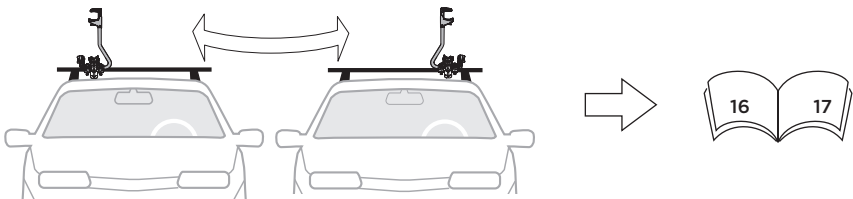

i

4.2 kg

= Max 20 kg

Carbon Frame

Thule Carbon Frame Protector
984

 **Thule ProRide 598**
Fit Table

i

- EN** Only a few turns
- FR** Quelques tours uniquement
- ES** Sólo algunas vueltas
- DE** Nur wenige Umdrehungen
- NL** Slechts enkele slagen
- PT** Apenas algumas voltas
- IT** Solo qualche giro
- SV** Endast några varv
- DK** Kun nogle få omgange
- NO** Bare noen få omdreininger
- FI** Vain muutama kierros
- IS** Aðeins nokkrir snúningar
- ET** Ainult mõni pööre
- LV** Tikai dažī apgriezieni
- LT** Tik keli pasukimai