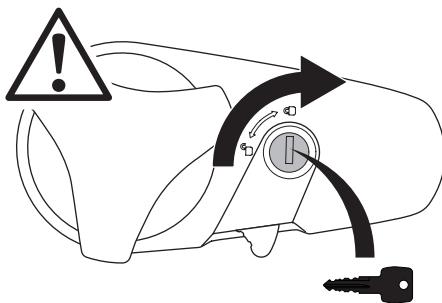

10

∅ 22-80 mm

Max
80x100 mm

11

12

A

B

C

i

A

B

C

- EN** Left-hand fitting
- FR** Montage côté gauche
- ES** Montaje a izquierda
- DE** Montage links
- NL** Montage aan de linker kant
- PT** Montagem do lado esquerdo
- IT** Montaggio a sinistra
- SV** Vänstermonterad
- DK** Venstremontering
- NO** Venstremontering
- FI** Asennus vasemmalle
- IS** Festing vinstra megin
- ET** Vasakpoolne kinnitamine
- LV** Kreisais stiprinājums
- LT** Kairysis pritvirtinimas
- RU** Установка на левую сторону