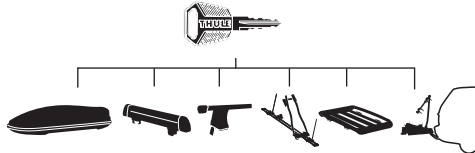

EN Accessories
FR Accessoires
ES Accesorios
DE Zubehör
NL Accessoires
PT Acessórios
IT Accessori
SV Tillbehör
DK Tilbehør

NO Tilbehør
FI Lisävarusteet
IS Aukabúnaður
ET Lisavarustus
LV Piederumi
LT Priedai
RU Аксессуары
UK Аксесуари
PL Akcesoria

CS Doplnky
HU Tartozékok
RO Accesorii
SK Príslušenstvo
SL Dodatki
BG Принадлежности
HR Dodaci
EL Εξαρτήματα
TR Aksesuarlar

MT Accessorji
אביזרים HE
ملحقات AR
附件 ZH (CN)
配件 ZH (TW)
アクセサリー JA
액세서리 KO
อุปกรณ์เสริม TH
Aksesori MS

Thule One-Key System

- 450400 (x4)
- 450600 (x6)
- 450800 (x8)
- 451200 (x12)
- 451600 (x16)