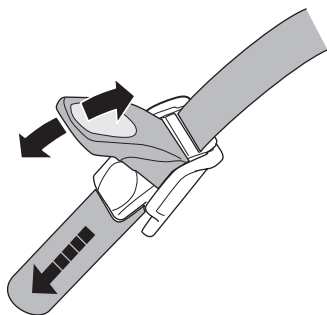

10

∅ 22-80 mm

Max
80x100 mm

11

12

A

B

C

i

A

B

C

- EN** Left-hand fitting
- FR** Montage côté gauche
- ES** Montaje a izquierda
- DE** Montage links
- NL** Montage aan de linker kant
- PT** Montagem do lado esquerdo
- IT** Montaggio a sinistra
- SV** Vänstermonterad
- DK** Venstremontering
- NO** Venstremontering
- FI** Asennus vasemmalle
- IS** Festing vinstra megin
- ET** Vasakpoolne kinnitamine
- LV** Kreisais stiprinājums
- LT** Kairysis pritvirtinimas
- RU** Установка на левую сторону