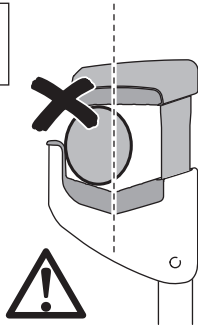

10

∅ 22-80 mm

Max
80x100 mm

11

12

A

B

C

i

A

B

C

- EN** Left-hand fitting
- FR** Montage côté gauche
- ES** Montaje a izquierda
- DE** Montage links
- NL** Montage aan de linker kant
- PT** Montagem do lado esquerdo
- IT** Montaggio a sinistra
- SV** Vänstermonterad
- DK** Venstremontering
- NO** Venstremontering
- FI** Asennus vasemmalle
- IS** Festing vinstra megin
- ET** Vasakpoolne kinnitamine
- LV** Kreisais stiprinājums
- LT** Kairysis pritvirtinimas
- RU** Установка на левую сторону