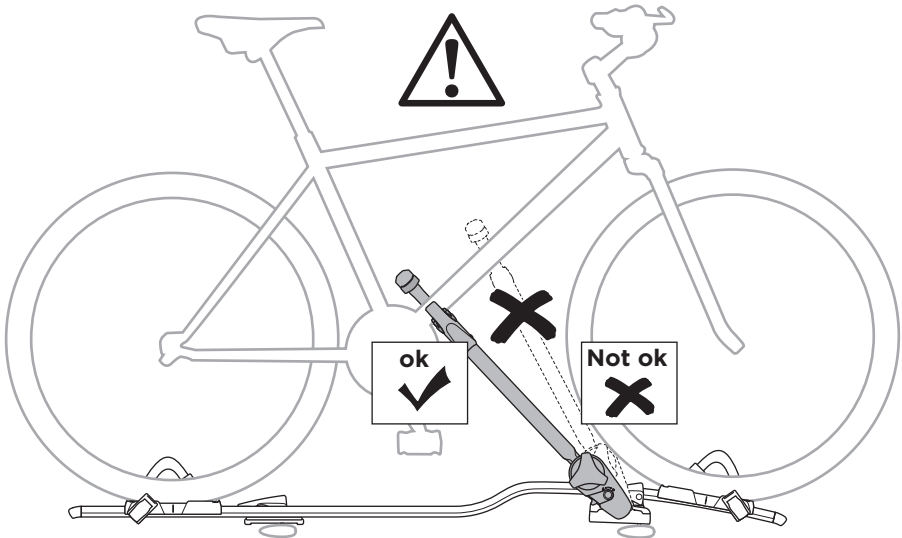

∅ 22-80 mm

Max
80x100 mm