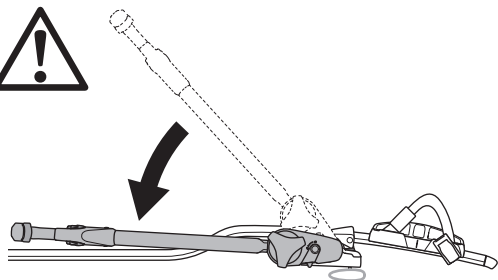

i

A

B

C

- EN** Left-hand fitting
- FR** Montage côté gauche
- ES** Montaje a izquierda
- DE** Montage links
- NL** Montage aan de linker kant
- PT** Montagem do lado esquerdo
- IT** Montaggio a sinistra
- SV** Vänstermonterad
- DK** Venstremontering
- NO** Venstremontering
- FI** Asennus vasemmalle
- IS** Festing vinstra megin
- ET** Vasakpoolne kinnitamine
- LV** Kreisais stiprinājums
- LT** Kairysis pritvirtinimas
- RU** Установка на левую сторону

- UK** Установка на ліву сторону
- PL** Montaż z lewej
- CS** Montáž z levé strany
- HU** Bal oldalról szerelhető
- RO** Montare pe partea stângă
- SK** Montáž na ľavej strane
- SL** Pritrjevanje z leve strani
- BG** Монтаж отляво
- HR** Montaža s lijeve strane
- EL** Τοποθέτηση αριστερά
- TR** Sol elle montaj
- MT** Pemasangan kidal