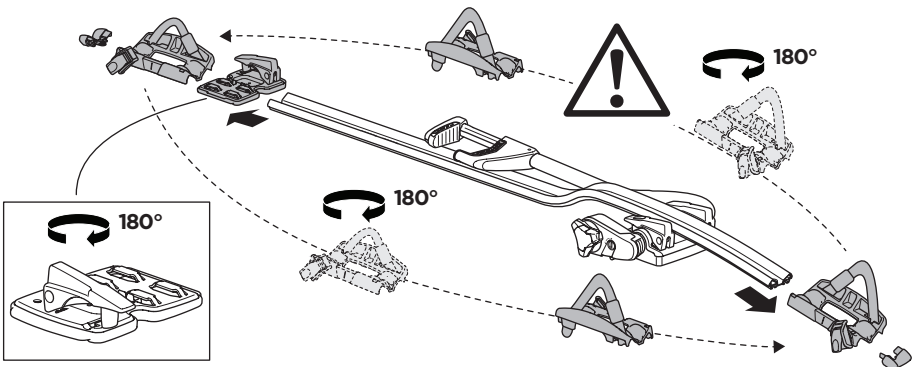

- **EN** Left-hand fitting
- **FR** Montage côté gauche
- **ES** Montaje a izquierda
- **DE** Montage links
- **NL** Montage aan de linker kant
- **PT** Montagem do lado esquerdo
- **IT** Montaggio a sinistra
- **SV** Vänstermonterad
- **DK** Venstremontering
- **NO** Venstremontering
- **FI** Asennus vasemmalle
- **IS** Festing vinstra megin
- **ET** Vasakpoolne kinnitamine
- **LV** Kreisais stiprinājums
- **LT** Kairysis pritvirtinimas
- **RU** Установка на левую сторону

- **UK** Установка на ліву сторону
- **PL** Montaż z lewej
- **CS** Montáž z levé strany
- **HU** Bal oldalról szerelhető
- **RO** Montare pe partea stângă
- **SK** Montáž na ľavej strane
- **SL** Pritrjevanje z leve strani
- **BG** Монтаж отляво
- **HR** Montaža s lijeve strane
- **EL** Τοποθέτηση αριστερά
- **TR** Sol elle montaj
- **MT** Pemasangan kidal

התקנה שמאלית **HE**
التركيب في الجانب الأيسر **AR**

- **ZH (CN)** 从左侧安装
- **ZH (TW)** 左側安裝
- **JA** 左手装着
- **KO** 왼손 장착
- **TH** ตัวยึดด้านซ้ายมือ
- **MS** Twañhil bl-id ix-xellugija

A