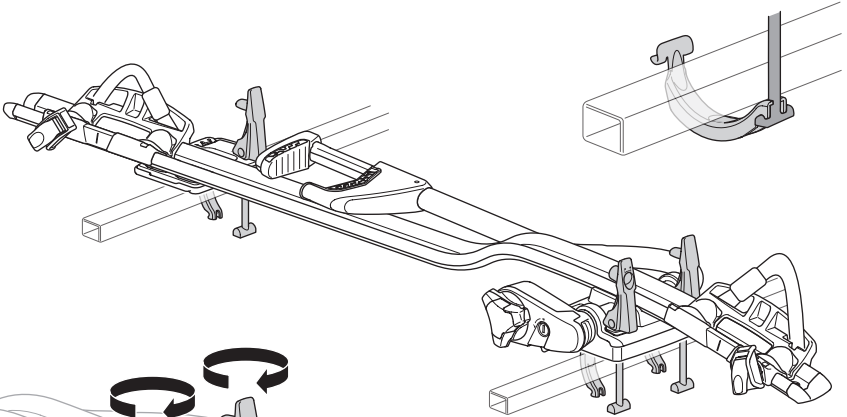

7

Thule Adapter Kit 8895 (optional)

8

9

A

B

C

D

i

A

B

C

- EN** Left-hand fitting
- FR** Montage côté gauche
- ES** Montaje a izquierda
- DE** Montage links
- NL** Montage aan de linker kant
- PT** Montagem do lado esquerdo
- IT** Montaggio a sinistra
- SV** Vänstermonterad
- DK** Venstremontering
- NO** Venstremontering
- FI** Asennus vasemmalle
- IS** Festing vinstra megin
- ET** Vasakpoolne kinnitamine
- LV** Kreisais stiprinājums
- LT** Kairysis pritvirtinimas
- RU** Установка на левую сторону