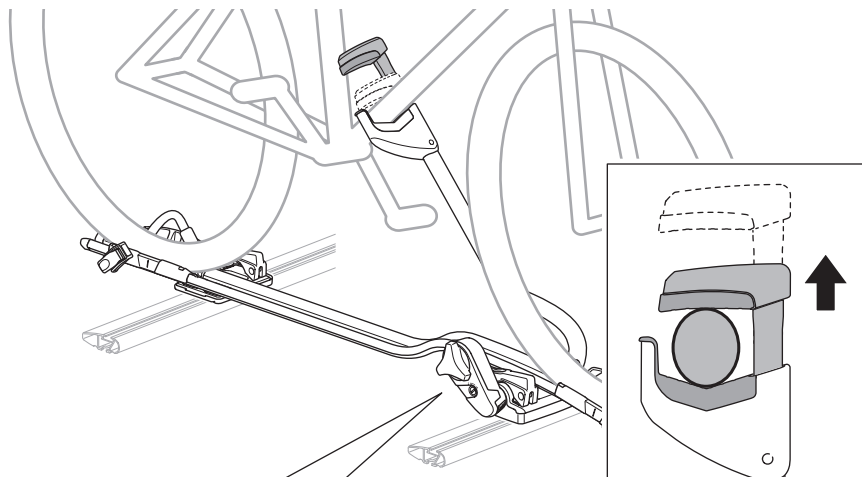

i

A

B

C

- EN** Left-hand fitting
- FR** Montage côté gauche
- ES** Montaje a izquierda
- DE** Montage links
- NL** Montage aan de linker kant
- PT** Montagem do lado esquerdo
- IT** Montaggio a sinistra
- SV** Vänstermonterad
- DK** Venstremontering
- NO** Venstremontering
- FI** Asennus vasemmalle
- IS** Festing vinstra megin
- ET** Vasakpoolne kinnitamine
- LV** Kreisais stiprinājums
- LT** Kairysis pritvirtinimas
- RU** Установка на левую сторону