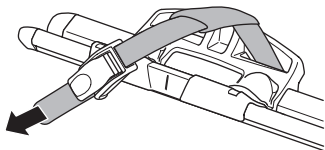

i

A

B

C

- EN** Left-hand fitting
- FR** Montage côté gauche
- ES** Montaje a izquierda
- DE** Montage links
- NL** Montage aan de linker kant
- PT** Montagem do lado esquerdo
- IT** Montaggio a sinistra
- SV** Vänstermonterad
- DK** Venstremontering
- NO** Venstremontering
- FI** Asennus vasemmalle
- IS** Festing vinstra megin
- ET** Vasakpoolne kinnitamine
- LV** Kreisais stiprinājums
- LT** Kairysis pritvirtinimas
- RU** Установка на левую сторону

- UK** Установка на ліву сторону
- PL** Montaż z lewej
- CS** Montáž z levé strany
- HU** Bal oldalról szerelhető
- RO** Montare pe partea stângă
- SK** Montáž na ľavej strane
- SL** Pritrjevanje z leve strani
- BG** Монтаж отляво
- HR** Montaža s lijeve strane
- EL** Τοποθέτηση αριστερά
- TR** Sol elle montaj
- MT** Pemasangan kidal