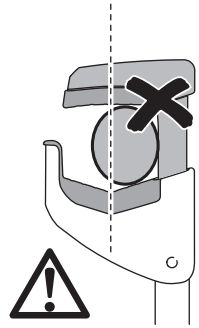

10

∅ 22-80 mm

Max
80x100 mm

11

12

A

B

C

i

A

B

C

- EN** Left-hand fitting
- FR** Montage côté gauche
- ES** Montaje a izquierda
- DE** Montage links
- NL** Montage aan de linker kant
- PT** Montagem do lado esquerdo
- IT** Montaggio a sinistra
- SV** Vänstermonterad
- DK** Venstremontering
- NO** Venstremontering
- FI** Asennus vasemmalle
- IS** Festing vinstra megin
- ET** Vasakpoolne kinnitamine
- LV** Kreisais stiprinājums
- LT** Kairysis pritvirtinimas
- RU** Установка на левую сторону