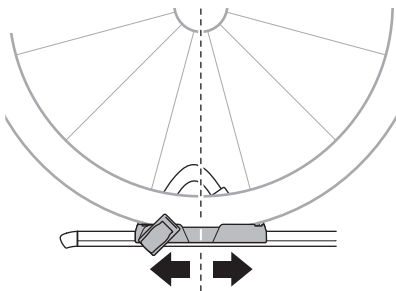

10

∅ 22-80 mm

Max
80x100 mm

11

12

A

B

C

i

A

B

C

- EN** Left-hand fitting
- FR** Montage côté gauche
- ES** Montaje a izquierda
- DE** Montage links
- NL** Montage aan de linker kant
- PT** Montagem do lado esquerdo
- IT** Montaggio a sinistra
- SV** Vänstermonterad
- DK** Venstremontering
- NO** Venstremontering
- FI** Asennus vasemmalle
- IS** Festing vinstra megin
- ET** Vasakpoolne kinnitamine
- LV** Kreisais stiprinājums
- LT** Kairysis pritvirtinimas
- RU** Установка на левую сторону