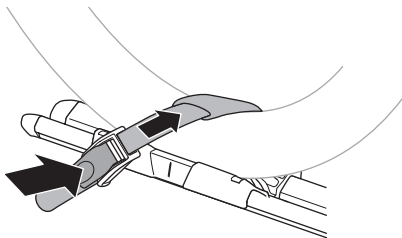

10

∅ 22-80 mm

Max
80x100 mm

11

12

A

B

C

i

A

B

C

- EN** Left-hand fitting
- FR** Montage côté gauche
- ES** Montaje a izquierda
- DE** Montage links
- NL** Montage aan de linker kant
- PT** Montagem do lado esquerdo
- IT** Montaggio a sinistra
- SV** Vänstermonterad
- DK** Venstremontering
- NO** Venstremontering
- FI** Asennus vasemmalle
- IS** Festing vinstra megin
- ET** Vasakpoolne kinnitamine
- LV** Kreisais stiprinājums
- LT** Kairysis pritvirtinimas
- RU** Установка на левую сторону