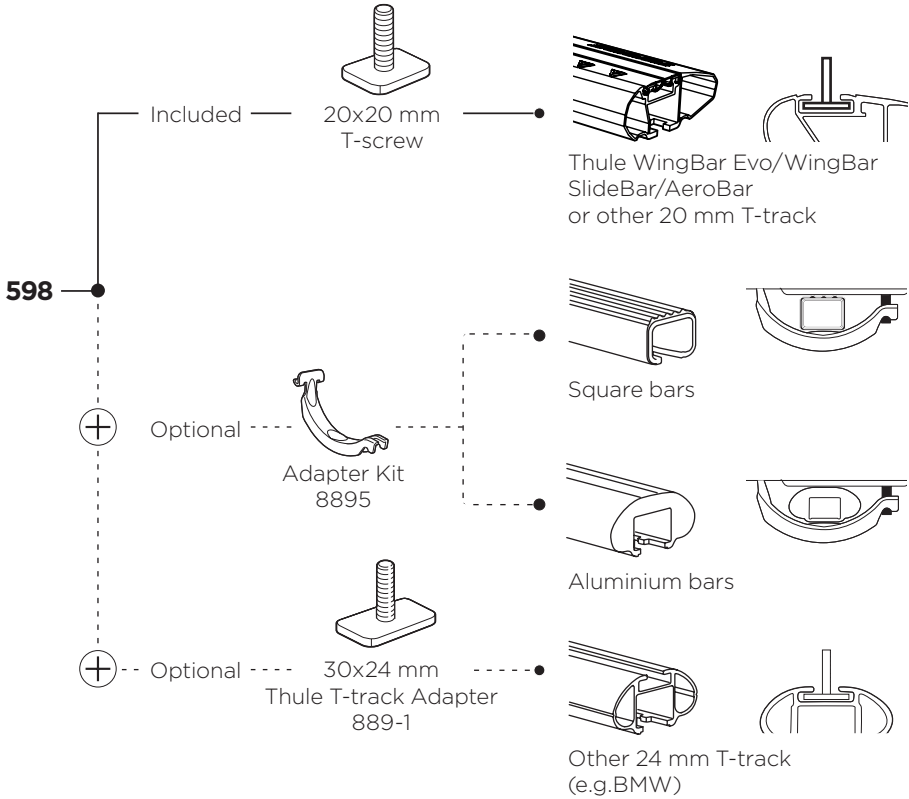

Complies with ISO norm

Thule Adapter Kit
8895 (optional)

i

Thule WingBar Evo

Thule WingBar

Thule AeroBar

Thule SlideBar

Thule SquareBar

i

4.2 kg

= Max 20 kg

Carbon Frame

Thule Carbon Frame Protector
984

 **Thule ProRide 598**
Fit Table

i

- EN** Only a few turns
- FR** Quelques tours uniquement
- ES** Sólo algunas vueltas
- DE** Nur wenige Umdrehungen
- NL** Slechts enkele slagen
- PT** Apenas algumas voltas
- IT** Solo qualche giro
- SV** Endast några varv
- DK** Kun nogle få omgange
- NO** Bare noen få omdreininger
- FI** Vain muutama kierros
- IS** Aðeins nokkrir snúningar
- ET** Ainult mõni pööre
- LV** Tikai dažī apgriezieni
- LT** Tik keli pasukimai