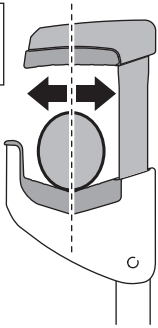

10

∅ 22-80 mm

Max
80x100 mm

11

12

A

B

C

i

A

B

C

- EN** Left-hand fitting
- FR** Montage côté gauche
- ES** Montaje a izquierda
- DE** Montage links
- NL** Montage aan de linker kant
- PT** Montagem do lado esquerdo
- IT** Montaggio a sinistra
- SV** Vänstermonterad
- DK** Venstremontering
- NO** Venstremontering
- FI** Asennus vasemmalle
- IS** Festing vinstra megin
- ET** Vasakpoolne kinnitamine
- LV** Kreisais stiprinājums
- LT** Kairysis pritvirtinimas
- RU** Установка на левую сторону