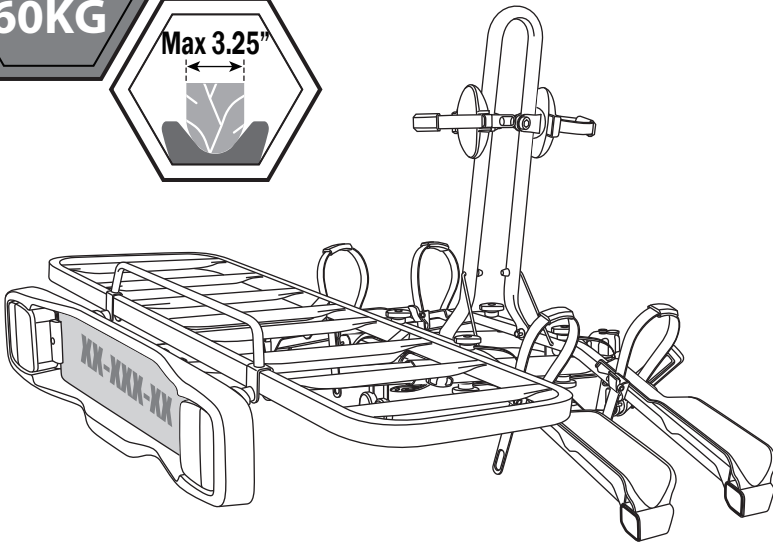

# TWINBUZZ

**MAX 60KG**

**Max 3.25"**

26" Tire diameter	29" Tire diameter
MAX 123cm(48.5")	MAX 126cm(49.5")

Option 1.	Option 2.	Option 3.	Option 4.	Option 5.
OPTIONS	WEIGHT *carrier and bag	WEIGHT *bike	WEIGHT *bike	WEIGHT *bag volume
1	13.1 kg	No	No	Max 20kg / 60L
2	11 kg	Max 20kg + Max 20kg	Max 20kg + Max 20kg	No
3 & 4	18.5 kg	Max 20kg + Max 20kg	Max 20kg + Max 20kg	Max 20kg / 60L
5	16.5 kg	4 bikes = Max 60kg	4 bikes = Max 60kg	No

54.7cm (21.5")

94cm (37")

20cm (8")

17cm (6.6")

67.5cm (26.5")

5cm (2")

29cm (11.5")