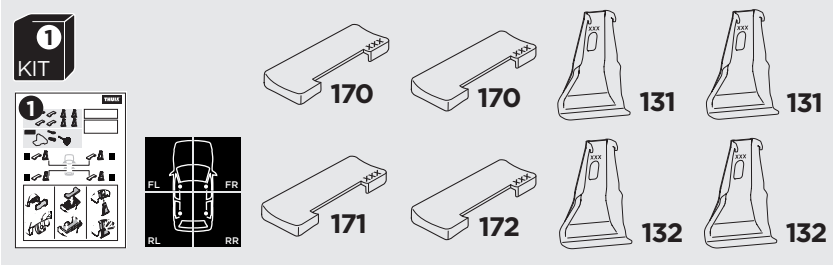

1

Kit 145032

RENAULT Mégane (Mk. IV), 5-dr Hatchback, 16-

ISO 11154-E

THULE WingBar Evo	THULE WingBar Edge	THULE WingBar	THULE SquareBar Evo	Evo X (scale)	Edge X (scale)
RENAULT Mégane (Mk. IV), 5-dr Hatchback, 16-				40	Q

THULE ProBar Evo	THULE SlideBar Evo	X (mm/inch)		
RENAULT Mégane (Mk. IV), 5-dr Hatchback, 16-		1051 mm / 41 3/8"		

THULE WingBar Evo	THULE WingBar Edge	THULE WingBar	THULE SquareBar Evo	Evo Y (scale)	Edge Y (scale)
RENAULT Mégane (Mk. IV), 5-dr Hatchback, 16-				36	G

THULE ProBar Evo	THULE SlideBar Evo	Y (mm/inch)		
RENAULT Mégane (Mk. IV), 5-dr Hatchback, 16-		1011 mm / 39 3/4"		

	W (mm/inch)	Z (mm/inch)
RENAULT Mégane (Mk. IV), 5-dr Hatchback, 16-	720 mm / 28 3/8"	230 mm / 9"