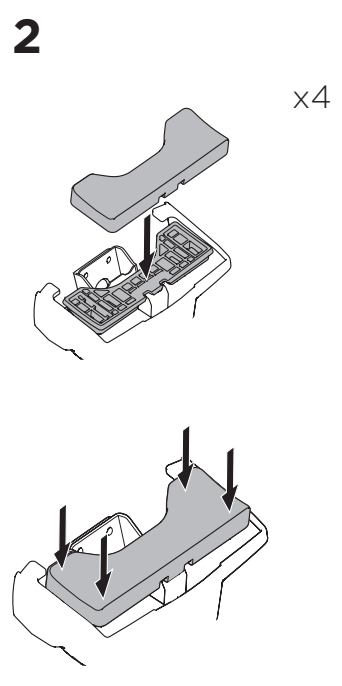

1

Kit 145179

CHEVROLET Colorado, 4-dr Crew Cab, 15-
 GMC Canyon, 4-dr Crew Cab, 15-
 HOLDEN Colorado, 4-dr Crew Cab, 12-20
 ISUZU D-Max, 4-dr Crew Cab, 12-20

ISO 11154-E

THULE WingBar Evo THULE WingBar Edge THULE WingBar THULE SquareBar Evo	Evo X (scale)	Edge X (scale)
CHEVROLET Colorado , 4-dr Crew Cab, 15-	42	M
GMC Canyon , 4-dr Crew Cab, 15-	42	M
HOLDEN Colorado , 4-dr Crew Cab, 12-20	42	M
ISUZU D-Max , 4-dr Crew Cab, 12-20	42	M

THULE ProBar Evo THULE SlideBar Evo	X (mm/inch)
CHEVROLET Colorado , 4-dr Crew Cab, 15-	1071 mm / 42 1/8"
GMC Canyon , 4-dr Crew Cab, 15-	1071 mm / 42 1/8"
HOLDEN Colorado , 4-dr Crew Cab, 12-20	1071 mm / 42 1/8"
ISUZU D-Max , 4-dr Crew Cab, 12-20	1071 mm / 42 1/8"

THULE WingBar Evo THULE WingBar Edge THULE WingBar THULE SquareBar Evo	Evo Y (scale)	Edge Y (scale)
CHEVROLET Colorado , 4-dr Crew Cab, 15-	41,5	N
GMC Canyon , 4-dr Crew Cab, 15-	41,5	N
HOLDEN Colorado , 4-dr Crew Cab, 12-20	41,5	N
ISUZU D-Max , 4-dr Crew Cab, 12-20	41,5	N