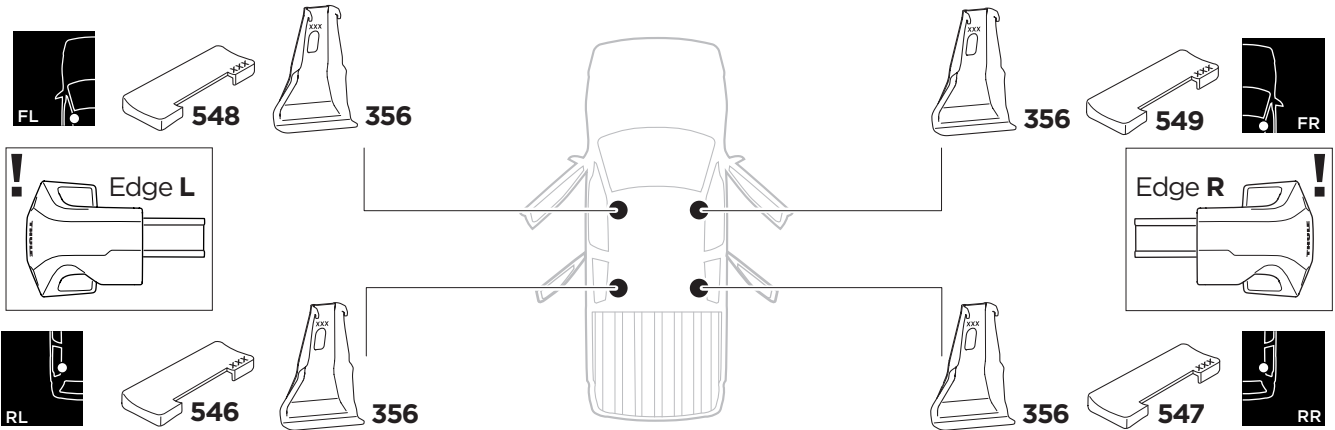

1

Kit 145179

CHEVROLET Colorado, 4-dr Crew Cab, 15-
 GMC Canyon, 4-dr Crew Cab, 15-
 HOLDEN Colorado, 4-dr Crew Cab, 12-20
 ISUZU D-Max, 4-dr Crew Cab, 12-20

ISO 11154-E

THULE WingBar Evo THULE WingBar Edge THULE WingBar THULE SquareBar Evo	Evo X (scale)	Edge X (scale)
CHEVROLET Colorado , 4-dr Crew Cab, 15-	42	M
GMC Canyon , 4-dr Crew Cab, 15-	42	M
HOLDEN Colorado , 4-dr Crew Cab, 12-20	42	M
ISUZU D-Max , 4-dr Crew Cab, 12-20	42	M

THULE ProBar Evo THULE SlideBar Evo	X (mm/inch)
CHEVROLET Colorado , 4-dr Crew Cab, 15-	1071 mm / 42 1/8"
GMC Canyon , 4-dr Crew Cab, 15-	1071 mm / 42 1/8"
HOLDEN Colorado , 4-dr Crew Cab, 12-20	1071 mm / 42 1/8"
ISUZU D-Max , 4-dr Crew Cab, 12-20	1071 mm / 42 1/8"

THULE WingBar Evo THULE WingBar Edge THULE WingBar THULE SquareBar Evo	Evo Y (scale)	Edge Y (scale)
CHEVROLET Colorado , 4-dr Crew Cab, 15-	41,5	N
GMC Canyon , 4-dr Crew Cab, 15-	41,5	N
HOLDEN Colorado , 4-dr Crew Cab, 12-20	41,5	N
ISUZU D-Max , 4-dr Crew Cab, 12-20	41,5	N