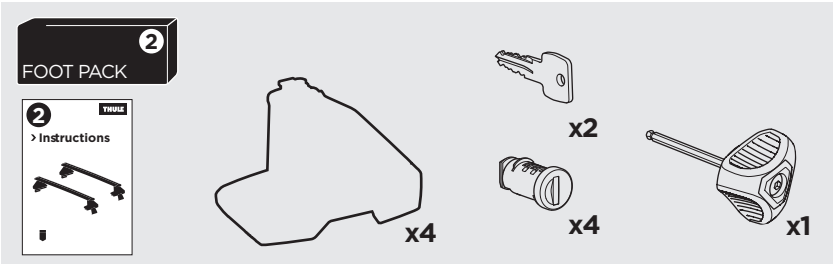

1

Kit 145179

CHEVROLET Colorado, 4-dr Crew Cab, 15-
 GMC Canyon, 4-dr Crew Cab, 15-
 HOLDEN Colorado, 4-dr Crew Cab, 12-20
 ISUZU D-Max, 4-dr Crew Cab, 12-20

ISO 11154-E

THULE WingBar Evo THULE WingBar Edge THULE WingBar THULE SquareBar Evo	Evo X (scale)	Edge X (scale)
CHEVROLET Colorado , 4-dr Crew Cab, 15-	42	M
GMC Canyon , 4-dr Crew Cab, 15-	42	M
HOLDEN Colorado , 4-dr Crew Cab, 12-20	42	M
ISUZU D-Max , 4-dr Crew Cab, 12-20	42	M

THULE ProBar Evo THULE SlideBar Evo	X (mm/inch)
CHEVROLET Colorado , 4-dr Crew Cab, 15-	1071 mm / 42 1/8"
GMC Canyon , 4-dr Crew Cab, 15-	1071 mm / 42 1/8"
HOLDEN Colorado , 4-dr Crew Cab, 12-20	1071 mm / 42 1/8"
ISUZU D-Max , 4-dr Crew Cab, 12-20	1071 mm / 42 1/8"

THULE WingBar Evo THULE WingBar Edge THULE WingBar THULE SquareBar Evo	Evo Y (scale)	Edge Y (scale)
CHEVROLET Colorado , 4-dr Crew Cab, 15-	41,5	N
GMC Canyon , 4-dr Crew Cab, 15-	41,5	N
HOLDEN Colorado , 4-dr Crew Cab, 12-20	41,5	N
ISUZU D-Max , 4-dr Crew Cab, 12-20	41,5	N