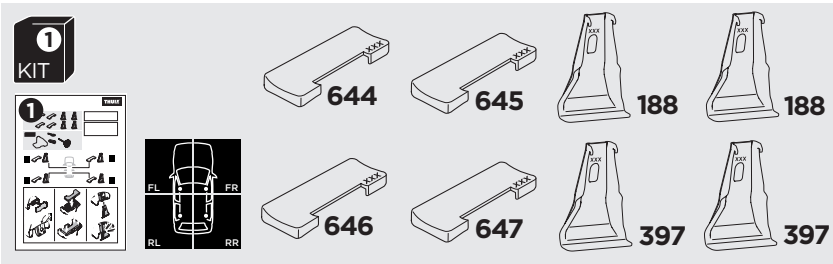

# 1

## Kit 145206

CHEVROLET Equinox, 5-dr SUV, 18-

ISO 11154-E

THULE WingBar Evo	THULE WingBar Edge	THULE WingBar	THULE SquareBar Evo	<b>Evo X (scale)</b>	<b>Edge X (scale)</b>
<b>CHEVROLET Equinox, 5-dr SUV, 18-</b>				<b>40,5</b>	<b>P</b>
THULE ProBar Evo	THULE SlideBar Evo				<b>X (mm/inch)</b>
<b>CHEVROLET Equinox, 5-dr SUV, 18-</b>				<b>1056 mm / 41 5/8"</b>	

THULE WingBar Evo	THULE WingBar Edge	THULE WingBar	THULE SquareBar Evo	<b>Evo Y (scale)</b>	<b>Edge Y (scale)</b>
<b>CHEVROLET Equinox, 5-dr SUV, 18-</b>				<b>38,5</b>	<b>B</b>
THULE ProBar Evo	THULE SlideBar Evo				<b>Y (mm/inch)</b>
<b>CHEVROLET Equinox, 5-dr SUV, 18-</b>				<b>1036 mm / 40 3/4"</b>	

	<b>W (mm/inch)</b>	<b>Z (mm/inch)</b>
<b>CHEVROLET Equinox, 5-dr SUV, 18-</b>	<b>705 mm / 27 3/4"</b>	<b>300 mm / 11 3/4"</b>