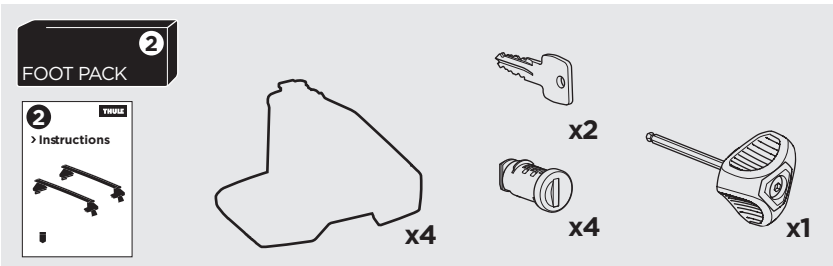

## Kit 145206

CHEVROLET Equinox, 5-dr SUV, 18-

ISO 11154-E

THULE WingBar Evo	THULE WingBar Edge	THULE WingBar	THULE SquareBar Evo	<b>Evo X (scale)</b>	<b>Edge X (scale)</b>
<b>CHEVROLET Equinox, 5-dr SUV, 18-</b>				<b>40,5</b>	<b>P</b>
THULE ProBar Evo	THULE SlideBar Evo				<b>X (mm/inch)</b>
<b>CHEVROLET Equinox, 5-dr SUV, 18-</b>				<b>1056 mm / 41 5/8"</b>	

THULE WingBar Evo	THULE WingBar Edge	THULE WingBar	THULE SquareBar Evo	<b>Evo Y (scale)</b>	<b>Edge Y (scale)</b>
<b>CHEVROLET Equinox, 5-dr SUV, 18-</b>				<b>38,5</b>	<b>B</b>
THULE ProBar Evo	THULE SlideBar Evo				<b>Y (mm/inch)</b>
<b>CHEVROLET Equinox, 5-dr SUV, 18-</b>				<b>1036 mm / 40 3/4"</b>	

	<b>W (mm/inch)</b>	<b>Z (mm/inch)</b>
<b>CHEVROLET Equinox, 5-dr SUV, 18-</b>	<b>705 mm / 27 3/4"</b>	<b>300 mm / 11 3/4"</b>