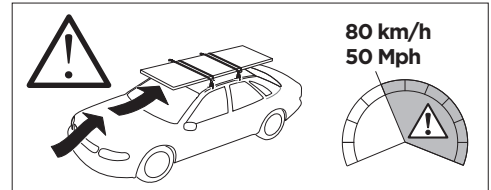

## Kit 145206

CHEVROLET Equinox, 5-dr SUV, 18-

ISO 11154-E

THULE WingBar Evo	THULE WingBar Edge	THULE WingBar	THULE SquareBar Evo	<b>Evo X (scale)</b>	<b>Edge X (scale)</b>
<b>CHEVROLET Equinox, 5-dr SUV, 18-</b>				<b>40,5</b>	<b>P</b>
THULE ProBar Evo	THULE SlideBar Evo				<b>X (mm/inch)</b>
<b>CHEVROLET Equinox, 5-dr SUV, 18-</b>				<b>1056 mm / 41 5/8"</b>	

THULE WingBar Evo	THULE WingBar Edge	THULE WingBar	THULE SquareBar Evo	<b>Evo Y (scale)</b>	<b>Edge Y (scale)</b>
<b>CHEVROLET Equinox, 5-dr SUV, 18-</b>				<b>38,5</b>	<b>B</b>
THULE ProBar Evo	THULE SlideBar Evo				<b>Y (mm/inch)</b>
<b>CHEVROLET Equinox, 5-dr SUV, 18-</b>				<b>1036 mm / 40 3/4"</b>	