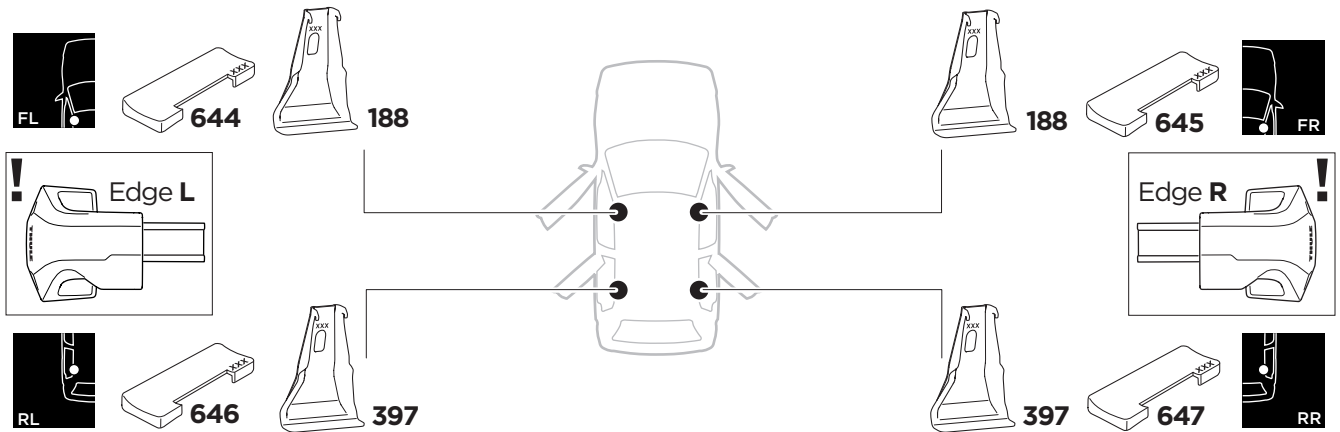

# 1

## Kit 145206

CHEVROLET Equinox, 5-dr SUV, 18-

ISO 11154-E

THULE WingBar Evo	THULE WingBar Edge	THULE WingBar	THULE SquareBar Evo	<b>Evo X (scale)</b>	<b>Edge X (scale)</b>
<b>CHEVROLET Equinox, 5-dr SUV, 18-</b>				<b>40,5</b>	<b>P</b>
THULE ProBar Evo	THULE SlideBar Evo				<b>X (mm/inch)</b>
<b>CHEVROLET Equinox, 5-dr SUV, 18-</b>				<b>1056 mm / 41 5/8"</b>	

THULE WingBar Evo	THULE WingBar Edge	THULE WingBar	THULE SquareBar Evo	<b>Evo Y (scale)</b>	<b>Edge Y (scale)</b>
<b>CHEVROLET Equinox, 5-dr SUV, 18-</b>				<b>38,5</b>	<b>B</b>
THULE ProBar Evo	THULE SlideBar Evo				<b>Y (mm/inch)</b>
<b>CHEVROLET Equinox, 5-dr SUV, 18-</b>				<b>1036 mm / 40 3/4"</b>	

	<b>W (mm/inch)</b>	<b>Z (mm/inch)</b>
<b>CHEVROLET Equinox, 5-dr SUV, 18-</b>	<b>705 mm / 27 3/4"</b>	<b>300 mm / 11 3/4"</b>