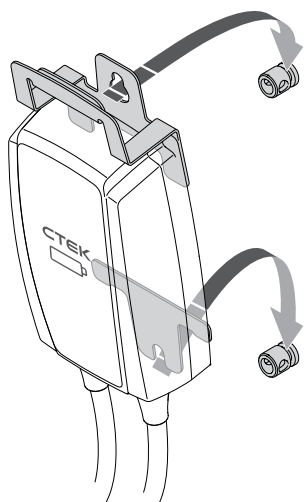

AFLÅSELIG OG PÆN KABELOPBEVARING TIL DIN NJORD® GO

NJORD® GO WALL MOUNT er sikker, aflåselig opbevaring til din NJORD® GO for nem adgang til EVSE og pæn kabellagring.

| | |
|------------|---|
| MATERIALE | Stål 2 mm |
| FARVE | Sort |
| INKLUDERET | 2 lange skruer, 2 korte skruer, 1 øverste beslag, 1 nederste beslag, 1 stor fastgørelsesbolt, 1 lille fastgørelsesbolt. |
| VARENØR. | 40-388 |

KEY FEATURES

- Robust bøjle af metal.
- Let at fjerne og transportere.
- Indbygget håndtag.
- Kan låses med hængelås.