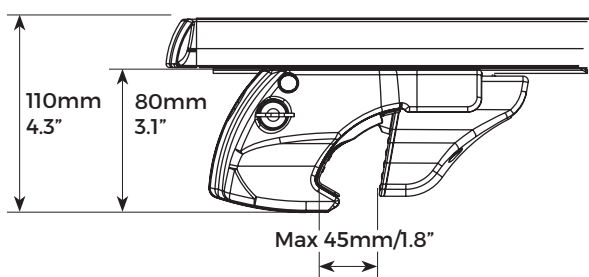

SHERMAN SHERMAN BLACK

COMPLIANT WITH
DIN 75302:1991

CITY CRASH
TESTED ✓

IT) Barra da tetto in alluminio per veicoli con raised rails dotata di sistema antifurto. Fornita interamente montata insieme agli strumenti necessari per un'installazione rapida e semplice.

Sherman	Art. 000095900000
Sherman black	Art. 000122800000
Sherman XL	Art. 000094700000
Sherman XL black	Art. 000122900000

Art.	Sherman	000095900000
	Sherman black	000122800000
	Sherman XL	000094700000
	Sherman XL black	000122900000
	Sherman Sherman Black	3,3kg / 7.3lb
	Sherman XL Sherman XL Black	3.5kg / 7.7lb
Materiale Material Matière	Alluminio Aluminium Aluminio	
 MAX LOAD	max 90kg/198lb	
	✓	

Mod.	SHERMAN	SHERMAN BLACK	SHERMAN XL	SHERMAN XL BLACK
Art.N°	000095900000	000122800000	000094700000	000122900000
	L x W x H : 120x14x7,5cm / 47.2x5.5x3"	L x W x H : 120x14x7,5cm / 47.2x5.5x3"	L x W x H : 136x14x7,5cm / 53.5x5.5x3"	L x W x H : 136x14x7,5cm / 53.5x5.5x3"
	 3,7kg / 8.1lb	 3,7kg / 8.1lb	 3,9kg / 8.6lb	 3,9kg / 8.6lb
	L x W x H : 121x26x31cm / 47.6x10.2x12.2"	L x W x H : 121x26x31cm / 47.6x10.2x12.2"	L x W x H : 137x26x31cm / 53.9x10.2x12.2"	L x W x H : 137x26x31cm / 53.9x10.2x12.2"
	 23,8kg / 52.5lb	 23,8kg / 52.5lb	 24,7kg / 54.5lb	 24,7kg / 54.5lb
	Pz : 6	Pz : 6	Pz : 6	Pz : 6
	L x W x H : 121x80x170cm / 47.2x31.5x66.9"	L x W x H : 121x80x170cm / 47.2x31.5x66.9"	L x W x H : 137x80x170cm / 53.9x31.5x66.9"	L x W x H : 137x80x170cm / 53.9x31.5x66.9"
	 378kg / 833.3lb	 378kg / 833.3lb	 392kg / 863.1lb	 392kg / 863.1lb
	Pz : 90	Pz : 90	Pz : 90	Pz : 90
Ean-13	 8 003168 031550	 8 003168 046387	 8 003168 031697	 8 003168 046394