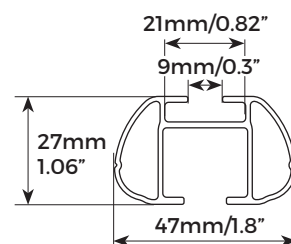

SHERMAN SHERMAN BLACK

COMPLIANT WITH
DIN 75302:1991

CITY CRASH
TESTED ✓

IT) Barra da tetto in alluminio per veicoli con raised rails dotata di sistema antifurto. Fornita interamente montata insieme agli strumenti necessari per un'installazione rapida e semplice.

Sherman	Art. 000095900000
Sherman black	Art. 000122800000
Sherman XL	Art. 000094700000
Sherman XL black	Art. 000122900000

Art.	Sherman	000095900000
	Sherman black	000122800000
	Sherman XL	000094700000
	Sherman XL black	000122900000
	Sherman Sherman Black	3,3kg / 7.3lb
	Sherman XL Sherman XL Black	3.5kg / 7.7lb
Materiale Material Matière	Alluminio Aluminium Aluminio	
 MAX LOAD	max 90kg/198lb	
	✓	

Mod.	SHERMAN	SHERMAN BLACK	SHERMAN XL	SHERMAN XL BLACK
Art.N°	000095900000	000122800000	000094700000	000122900000
	L x W x H : 120x14x7,5cm / 47.2x5.5x3"	L x W x H : 120x14x7,5cm / 47.2x5.5x3"	L x W x H : 136x14x7,5cm / 53.5x5.5x3"	L x W x H : 136x14x7,5cm / 53.5x5.5x3"
	 3,7kg / 8.1lb	 3,7kg / 8.1lb	 3,9kg / 8.6lb	 3,9kg / 8.6lb
	L x W x H : 121x26x31cm / 47.6x10.2x12.2"	L x W x H : 121x26x31cm / 47.6x10.2x12.2"	L x W x H : 137x26x31cm / 53.9x10.2x12.2"	L x W x H : 137x26x31cm / 53.9x10.2x12.2"
	 23,8kg / 52.5lb	 23,8kg / 52.5lb	 24,7kg / 54.5lb	 24,7kg / 54.5lb
	Pz : 6	Pz : 6	Pz : 6	Pz : 6
	L x W x H : 121x80x170cm / 47.2x31.5x66.9"	L x W x H : 121x80x170cm / 47.2x31.5x66.9"	L x W x H : 137x80x170cm / 53.9x31.5x66.9"	L x W x H : 137x80x170cm / 53.9x31.5x66.9"
	 378kg / 833.3lb	 378kg / 833.3lb	 392kg / 863.1lb	 392kg / 863.1lb
	Pz : 90	Pz : 90	Pz : 90	Pz : 90
Ean-13	 8 003168 031550	 8 003168 046387	 8 003168 031697	 8 003168 046394