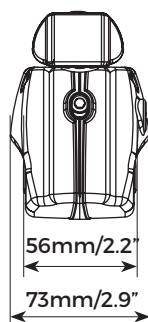

SHERMAN SHERMAN BLACK

COMPLIANT WITH
DIN 75302:1991

CITY CRASH
TESTED ✓

IT) Barra da tetto in alluminio per veicoli con raised rails dotata di sistema antifurto. Fornita interamente montata insieme agli strumenti necessari per un'installazione rapida e semplice.

Sherman	Art. 000095900000
Sherman black	Art. 000122800000
Sherman XL	Art. 000094700000
Sherman XL black	Art. 000122900000

Art.	Sherman	000095900000
	Sherman black	000122800000
	Sherman XL	000094700000
	Sherman XL black	000122900000
	Sherman Sherman Black	3,3kg / 7.3lb
	Sherman XL Sherman XL Black	3.5kg / 7.7lb
Materiale Material Matière	Alluminio Aluminium Aluminio	
 MAX LOAD	max 90kg/198lb	
	✓	

Mod.	SHERMAN	SHERMAN BLACK	SHERMAN XL	SHERMAN XL BLACK
Art.N°	000095900000	000122800000	000094700000	000122900000
	L x W x H : 120x14x7,5cm / 47.2x5.5x3"	L x W x H : 120x14x7,5cm / 47.2x5.5x3"	L x W x H : 136x14x7,5cm / 53.5x5.5x3"	L x W x H : 136x14x7,5cm / 53.5x5.5x3"
	 3,7kg / 8.1lb	 3,7kg / 8.1lb	 3,9kg / 8.6lb	 3,9kg / 8.6lb
	L x W x H : 121x26x31cm / 47.6x10.2x12.2"	L x W x H : 121x26x31cm / 47.6x10.2x12.2"	L x W x H : 137x26x31cm / 53.9x10.2x12.2"	L x W x H : 137x26x31cm / 53.9x10.2x12.2"
	 23,8kg / 52.5lb	 23,8kg / 52.5lb	 24,7kg / 54.5lb	 24,7kg / 54.5lb
	Pz : 6	Pz : 6	Pz : 6	Pz : 6
	L x W x H : 121x80x170cm / 47.2x31.5x66.9"	L x W x H : 121x80x170cm / 47.2x31.5x66.9"	L x W x H : 137x80x170cm / 53.9x31.5x66.9"	L x W x H : 137x80x170cm / 53.9x31.5x66.9"
	 378kg / 833.3lb	 378kg / 833.3lb	 392kg / 863.1lb	 392kg / 863.1lb
	Pz : 90	Pz : 90	Pz : 90	Pz : 90
Ean-13	 8 003168 031550	 8 003168 046387	 8 003168 031697	 8 003168 046394