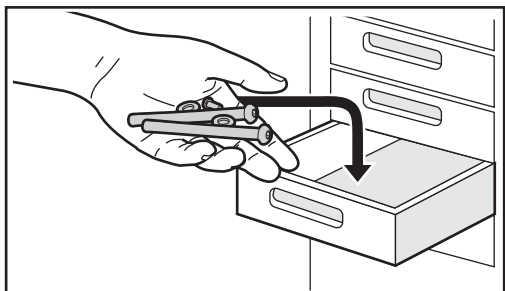

9

x2

N.	Q.
2	2
13	2

9b

OPTIONAL KIT

Art.000084800000

x2

F.lli Menabò S.r.l.
Via 8 Marzo, 3 -Z.I. Corte Tegge
42025 Cavriago (RE) ITALY
Tel. +39-0522/942840
Fax. +39-0522/942948
e-mail: info@flli-menabo.it
www.menabocaraccessories.com