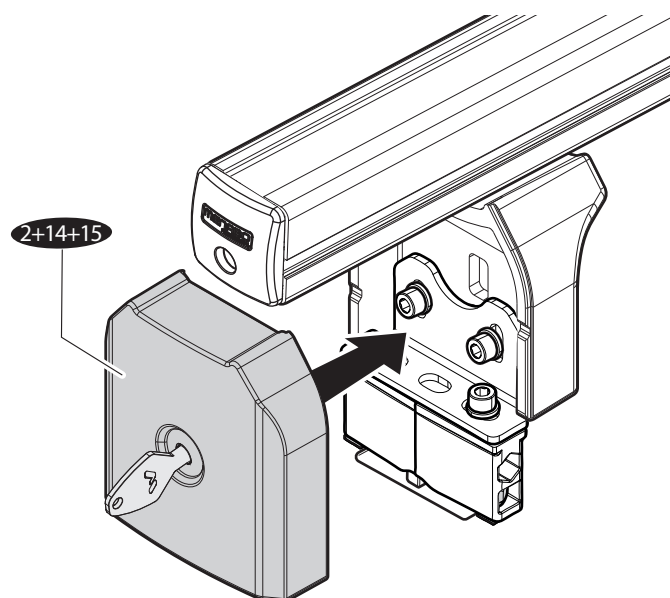

9

x2

N.	Q.
2	2
13	2

9b

OPTIONAL KIT

Art.000084800000

x2

F.lli Menabò S.r.l.
Via 8 Marzo, 3 -Z.I. Corte Tegge
42025 Cavriago (RE) ITALY
Tel. +39-0522/942840
Fax. +39-0522/942948
e-mail: info@flli-menabo.it
www.menabocaraccessories.com