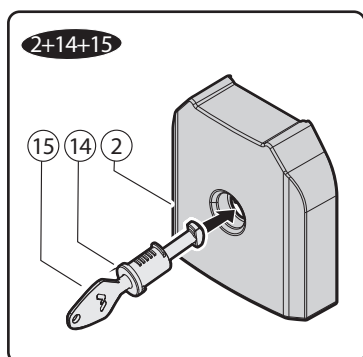

9

x2

N.	Q.
2	2
13	2

9b

OPTIONAL KIT

Art.000084800000

x2

F.lli Menabò S.r.l.
Via 8 Marzo, 3 -Z.I. Corte Tegge
42025 Cavriago (RE) ITALY
Tel. +39-0522/942840
Fax. +39-0522/942948
e-mail: info@flli-menabo.it
www.menabocaraccessories.com