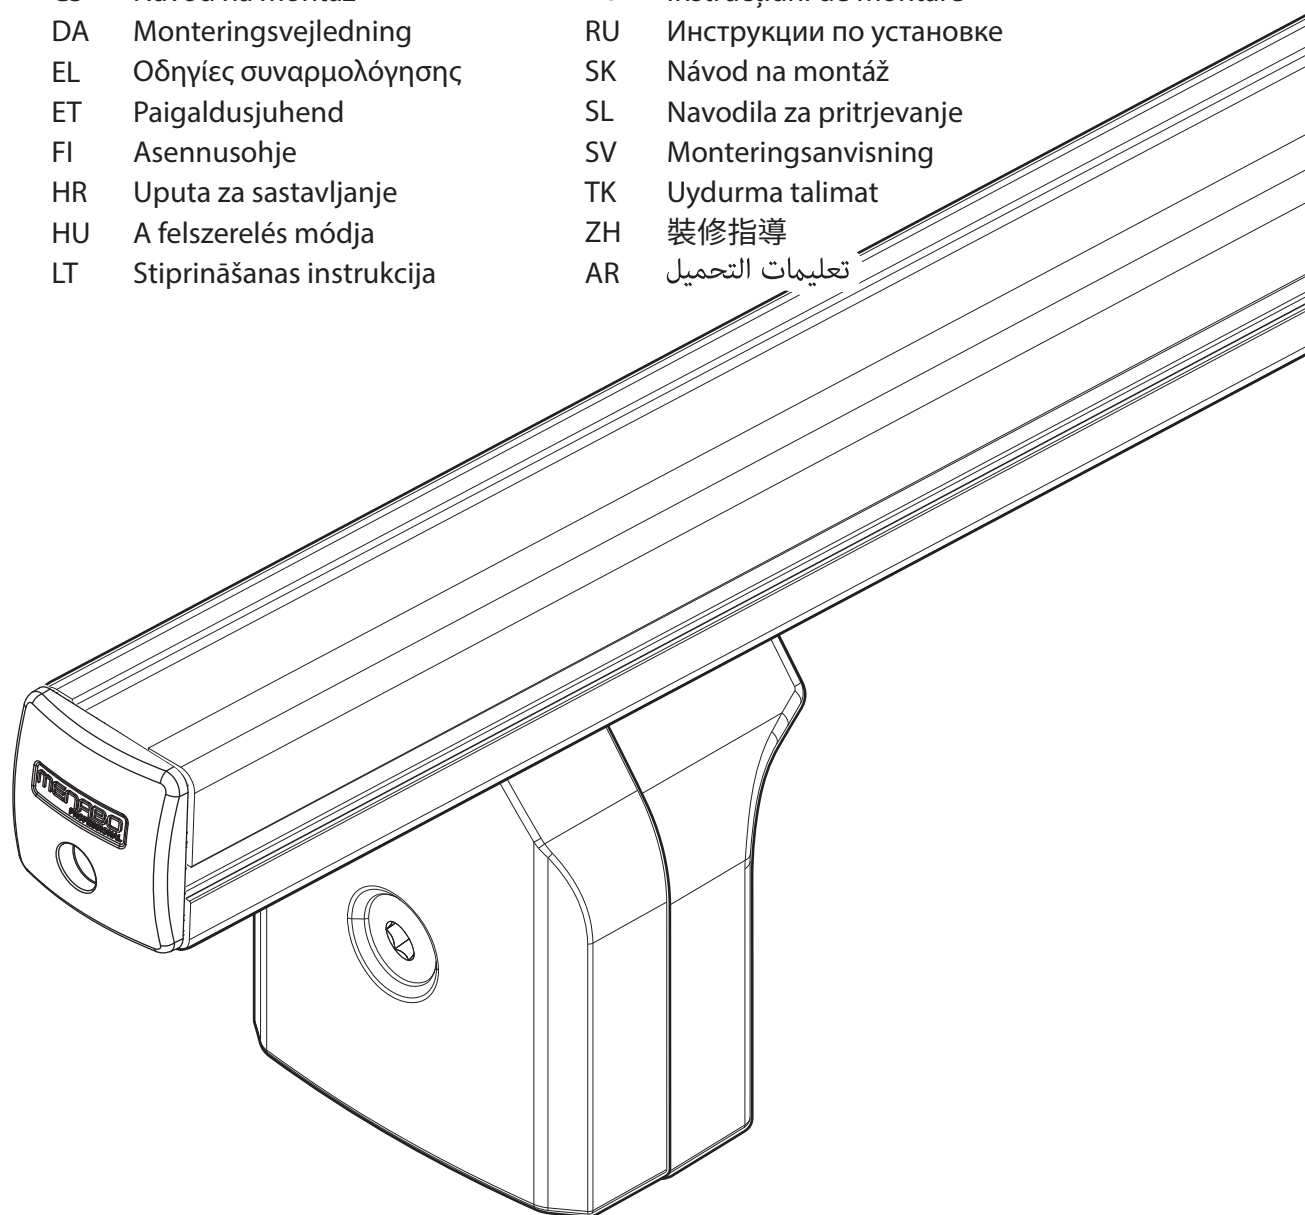

Made in Italy

FIXING KIT		
N.	[IT]Componenti (Inclusi) [EN]Components (Included) [FR]Composants (Comprises) [DE]Die Komponenten (im Lieferumfang enthalten) [ES]Componentes (Incluido)	Q.
1		2
2		2
3		2
4		2
5		2
6	 M6x16	4
7	 M6x35	6
8	 ø6x18	4
9	 ø6x12	4
10		4
11	 M6	10
12	 5mm - 0,2"	1
13		2