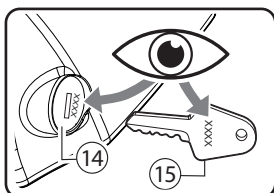

9

x2

N.	Q.
2	2
13	2

9b

OPTIONAL KIT

Art.000084800000

x2

F.lli Menabò S.r.l.
Via 8 Marzo, 3 -Z.I. Corte Tegge
42025 Cavriago (RE) ITALY
Tel. +39-0522/942840
Fax. +39-0522/942948
e-mail: info@flli-menabo.it
www.menabocaraccessories.com