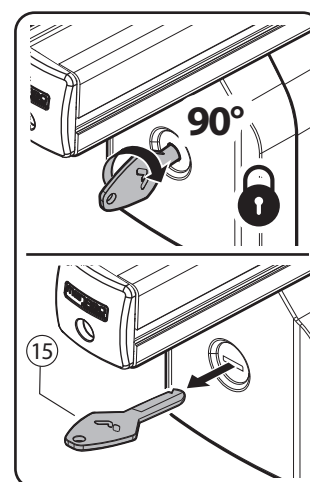

9

x2

N.	Q.
2	2
13	2

9b

OPTIONAL KIT

Art.000084800000

x2

F.lli Menabò S.r.l.
Via 8 Marzo, 3 -Z.I. Corte Tegge
42025 Cavriago (RE) ITALY
Tel. +39-0522/942840
Fax. +39-0522/942948
e-mail: info@flli-menabo.it
www.menabocaraccessories.com