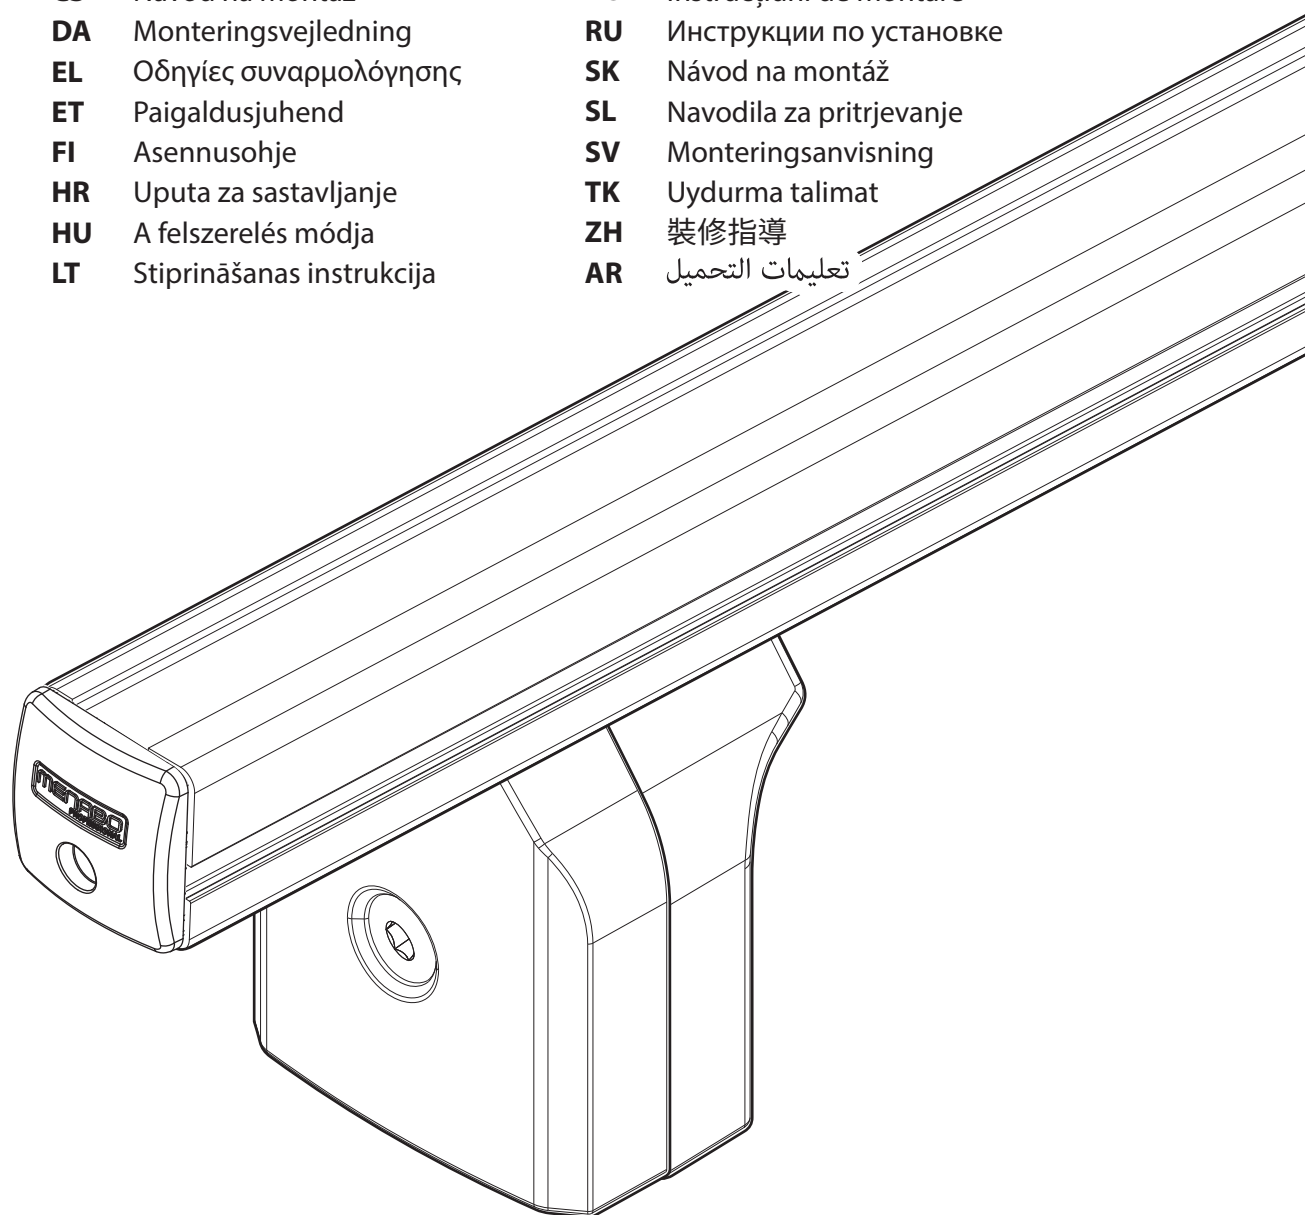

MENABO

free time on the move

FIX 602FP

PROFESSIONAL

IT	Istruzioni di montaggio	LV	Pritvirtinimo instrukcijas
EN	Fitting instructions	NL	Instrukcja montażu
DE	Montageanleitung	NO	Monteringsveiledning
FR	Instructions de montage	PL	Instrukcja montażu
ES	Instrucciones de montaje	PT	Instruções de Montagem
CS	Návod na montáž	RO	Instrucțiuni de montare
DA	Monteringsvejledning	RU	Инструкции по установке
EL	Οδηγίες συναρμολόγησης	SK	Návod na montáž
ET	Paigaldusjuhend	SL	Navodila za pritrdjevanje
FI	Asennusohje	SV	Monteringsanvisning
HR	Uputa za sastavljanje	TK	Uydurma talimat
HU	A felszerelés módja	ZH	裝修指導
LT	Stiprināšanas instrukcija	AR	تعليمات التجميع

Made in Italy

FIXING KIT			
N.	(IT)Componenti (Inclusi) (EN)Components (Included) (FR)Composants (Comprises)	(DE)Die Komponenten (im Lieferumfang enthalten) (ES)Componentes (Incluido)	Q.
0			1
1			2
2			2
3			2
4			2
5			4
6			2
7	 Ø6X18		4
8	 MZxY		4
9	 M6x16		4
10	 ØXxY		4
11	 M6		4
12	 5mm - 0,2"		1
13	 6mm - 0,3"		1
14			2
17			2