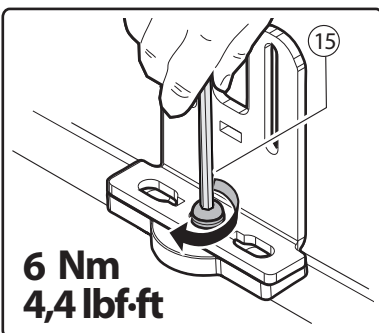

C

X2

N.		Q.
3		2
17		2
13		2
11		2