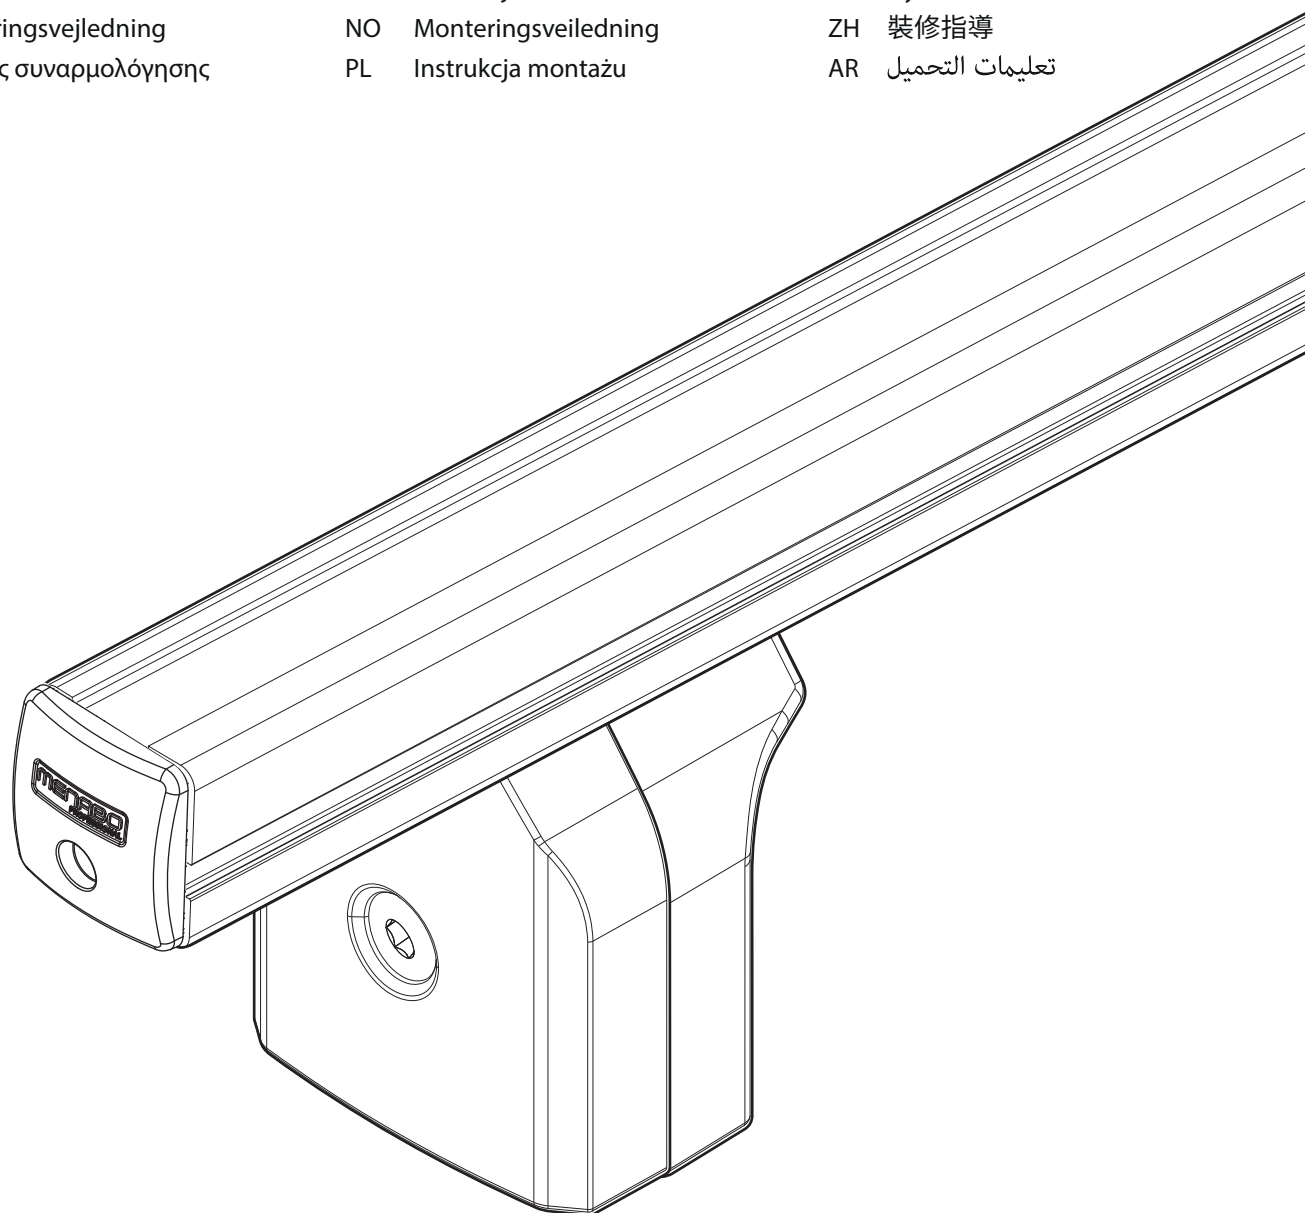

SV Monteringsanvisning

TK Uydurma talimat

ZH 裝修指導

AR تعليمات التجميع

Made in Italy

FIXING KIT		
N.	[IT]Componenti (Inclusi) [EN]Components (Included) [FR]Composants (Comprises) [DE]Die Komponenten (im Lieferumfang enthalten) [ES]Componentes (Incluido)	Q.
0		1
1		2
2		2
3		2
4		2
5	 A1	4
6	 A2	2
7	 A3 DX	1
8	 A3 SX	1
9	 A4	2
10	 Ø6X18	4
11	 MZxY	4
12	 M6x16	4
13	 ØXxY	4
14	 M6	4
15	 5mm - 0,2"	1
16		2
17		4
18		2