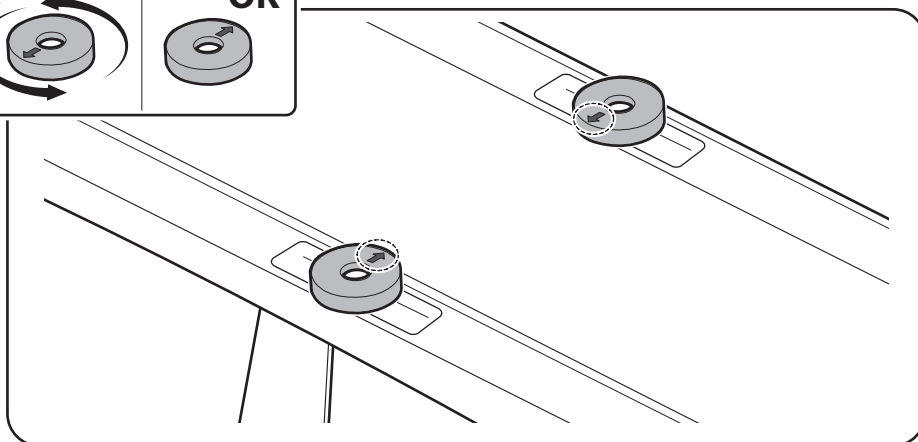

A

X2

N.		Q.
3		2
5		2
11	MZxY	2
13	XxY	2