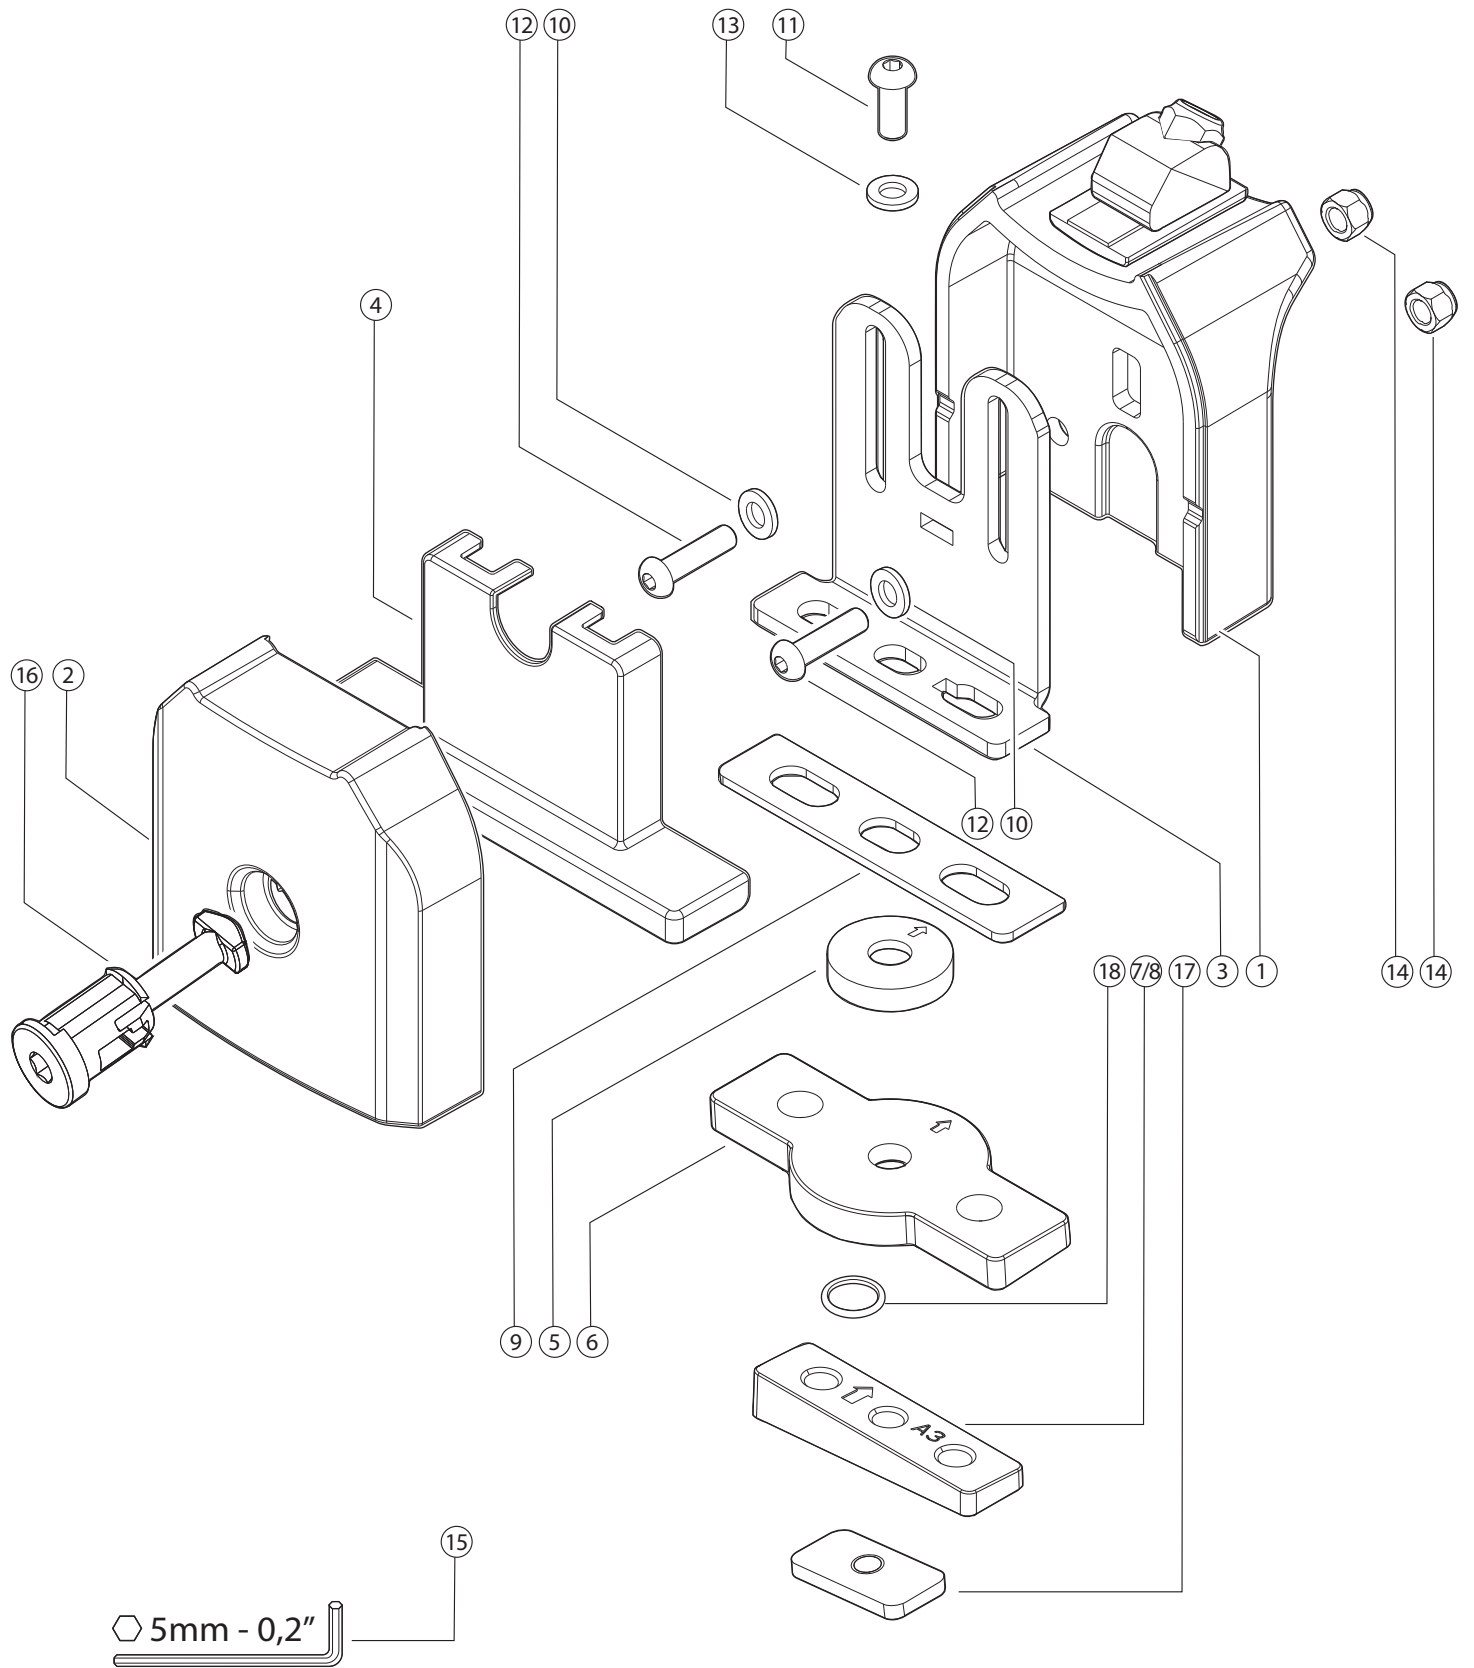

FIXING KIT		
N.	[IT]Componenti (Inclusi) [EN]Components (Included) [FR]Composants (Comprises) [DE]Die Komponenten (im Lieferumfang enthalten) [ES]Componentes (Incluido)	Q.
0		1
1		2
2		2
3		2
4		2
5	A1	4
6	A2	2
7	A3 DX	1
8	A3 SX	1
9	A4	2
10	Ø6X18	4
11	MZxY	4
12	M6x16	4
13	ØXxY	4
14	M6	4
15	5mm - 0,2"	1
16		2
17		4
18		2

FIXING KIT				
N.	[IT]Ricambi (A Richiesta) [EN]Spare Parts (Made to order) [FR]Pièces de rechange (Sur commande) [DE]E Teile (auf Anfrage) [ES]Piezas de recambio (Previa solicitud)	Codice-Code-Código	Q.	
2		700035600000	1	
4		700034600000	1	
5	A1	700034500000	4	
6	A2		2	
7	A3 DX		1	
8	A3 SX		1	
9	A4		2	
17			2	
19			2	
10	Ø6X18		700034300000	4
11	MZxY			4
12	M6x16	6		
13	ØXxY	4		
14	M6	4		
15	5mm - 0,2"	700025000000	1	
16		700025300000	4	

OPTIONAL KIT		
N.	Art.000084800000	Q.
19		4
20	XXXX	4