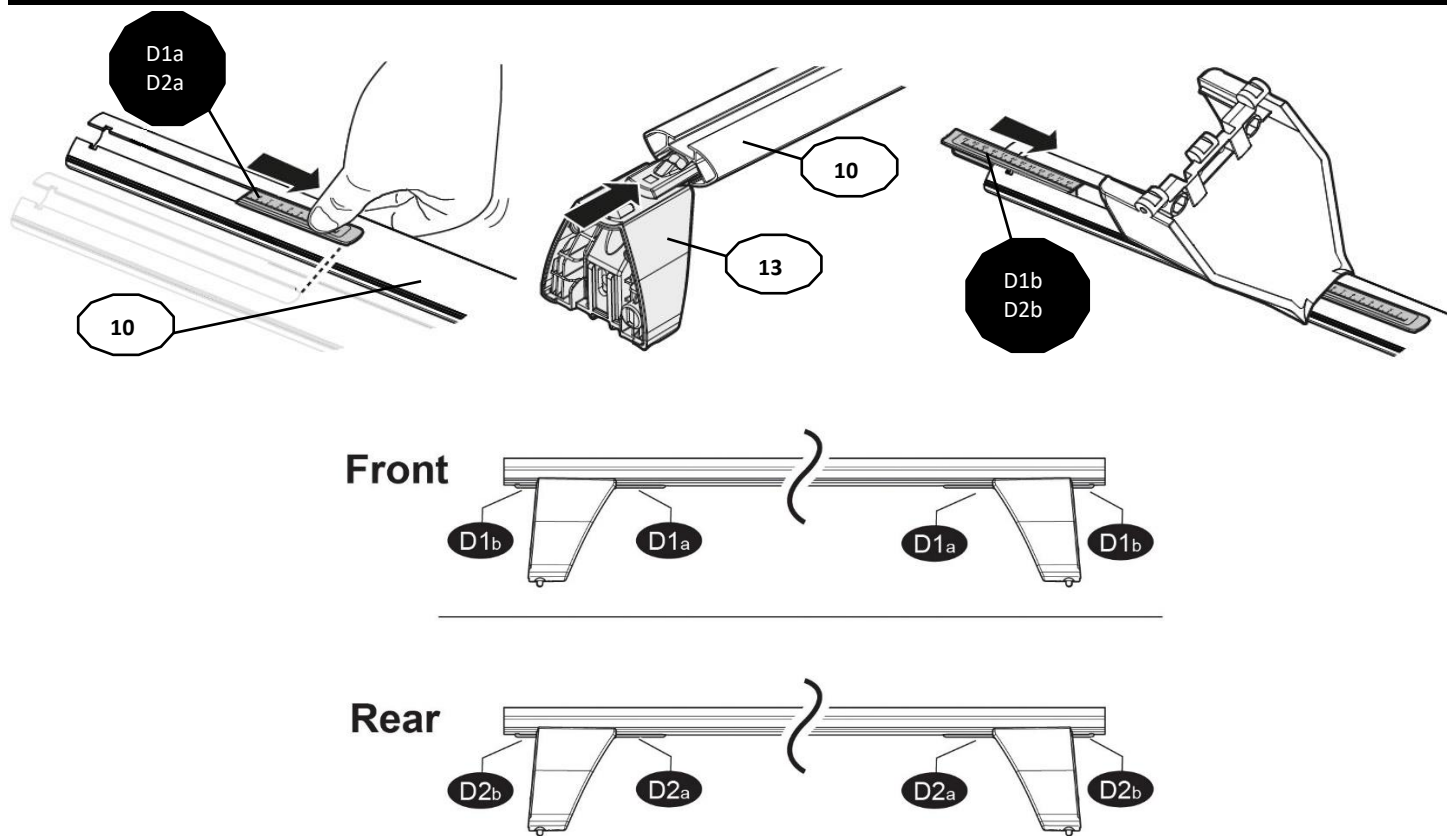

FORD	Mondeo III Liftback	5	07>14	7,1	7,1
FORD	Mondeo III Wagon	5	07>10	7,1	4,5
FORD	Mondeo III Wagon	5	10>14	7,1	4,5
NISSAN	Micra / March (K12)	5	02>10	7,8	7,8
PEUGEOT	208	5	15>19	12,2	12,2
PEUGEOT	308 Station Wagon	5	14>	5,1	3,7
RENAULT	Kadjar	5	15>	10,3	8,6
SEAT	Ibiza IV	5	08>17	3,6	3,2
SEAT	Toledo	5	11>	5,0	4,0
ŠKODA	Fabia III (NJ) (No tetto in vetro / No glass sunroof)	5	15>	12,9	12,0
ŠKODA	Octavia III (5E)	4	13>	5,2	5,2
ŠKODA	Octavia IV (NX)	5	20>	5,2	5,2
ŠKODA	Rapid (NH1) Spaceback	5	13>	5,3	4,0
ŠKODA	Superb (3V)	4	15>	6,1	5,4
ŠKODA	Superb (3V) Wagon	5	15>	6,9	5,1
TOYOTA	Avensis (T270)	4	09>11	6,5	5,5
TOYOTA	Prius +	5	12>15	8,2	5,8
VOLKSWAGEN	Golf VII (5G)	5,0	12>19	5,1	3,7

2

3