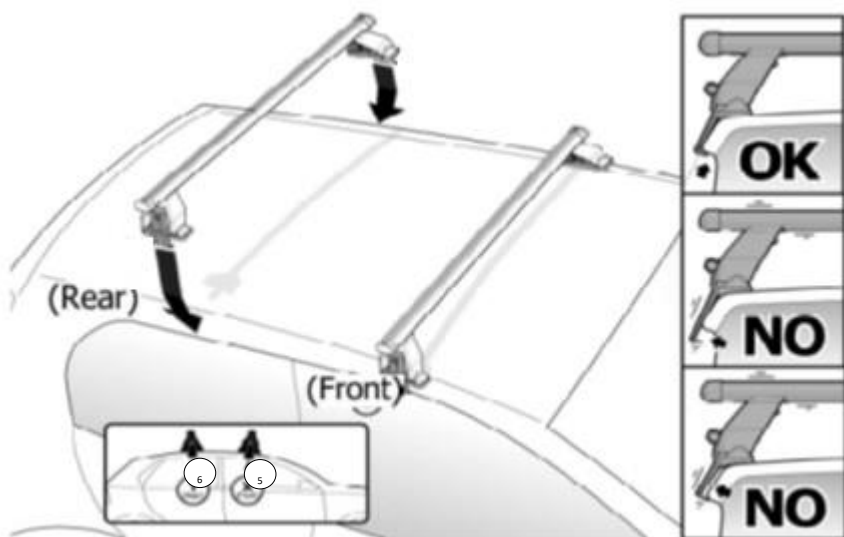

X = predisposizione originale /original arrangement

Front	Rear
5	6

3	3R
2X	2X

OR

MANUFACTURER	MODEL CAR	DOORS	MODEL YEAR	A1	A2	A1	A2
				cm	cm	in	in
PEUGEOT	208	5	15>19	X	X	X	X
PEUGEOT	308 Station Wagon	5	14>	24	41	9,4	16,1
RENAULT	Kadjar	5	15>	X	X	X	X
SEAT	Ibiza IV	5	08>17	X	X	X	X
SEAT	Toledo	5	11>	X	X	X	X
ŠKODA	Fabia III (NJ) (No tetto in vetro / No glass sunroof)	5	15>	X	X	X	X
ŠKODA	Octavia III (5E)	4	13>	X	X	X	X
ŠKODA	Octavia IV (NX)	5	20>	X	X	X	X
ŠKODA	Rapid (NH1) Spaceback	5	13>	X	X	X	X
ŠKODA	Superb (3V)	4	15>	X	X	X	X
ŠKODA	Superb (3V) Wagon	5	15>	25	50	9,8	19,7
TOYOTA	Avensis (T270)	4	09>11	35	35	13,8	13,8
TOYOTA	Prius +	5	12>15	20	43	7,9	16,9
VOLKSWAGEN	Golf VII (5G)	5	12>19	X	34	X	13,4