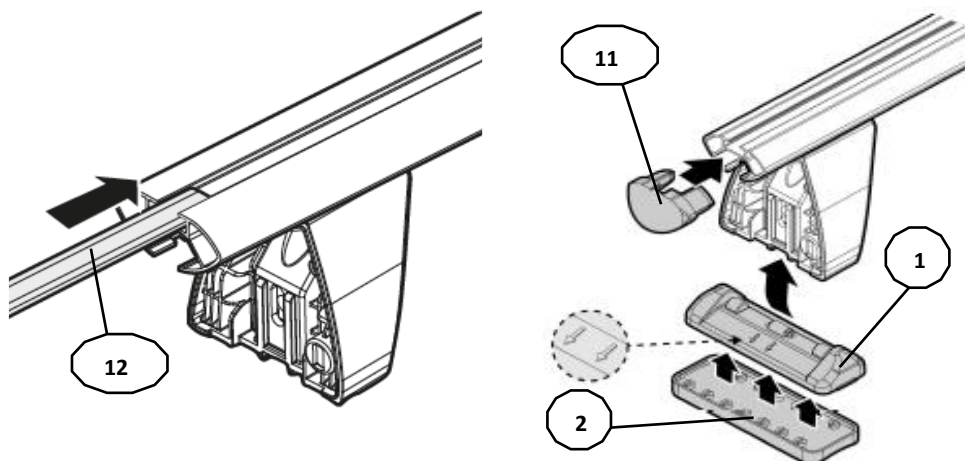

FORD	Mondeo III Liftback	5	07>14	7,1	7,1
FORD	Mondeo III Wagon	5	07>10	7,1	4,5
FORD	Mondeo III Wagon	5	10>14	7,1	4,5
NISSAN	Micra / March (K12)	5	02>10	7,8	7,8
PEUGEOT	208	5	15>19	12,2	12,2
PEUGEOT	308 Station Wagon	5	14>	5,1	3,7
RENAULT	Kadjar	5	15>	10,3	8,6
SEAT	Ibiza IV	5	08>17	3,6	3,2
SEAT	Toledo	5	11>	5,0	4,0
ŠKODA	Fabia III (NJ) (No tetto in vetro / No glass sunroof)	5	15>	12,9	12,0
ŠKODA	Octavia III (5E)	4	13>	5,2	5,2
ŠKODA	Octavia IV (NX)	5	20>	5,2	5,2
ŠKODA	Rapid (NH1) Spaceback	5	13>	5,3	4,0
ŠKODA	Superb (3V)	4	15>	6,1	5,4
ŠKODA	Superb (3V) Wagon	5	15>	6,9	5,1
TOYOTA	Avensis (T270)	4	09>11	6,5	5,5
TOYOTA	Prius +	5	12>15	8,2	5,8
VOLKSWAGEN	Golf VII (5G)	5,0	12>19	5,1	3,7

2

3

x4