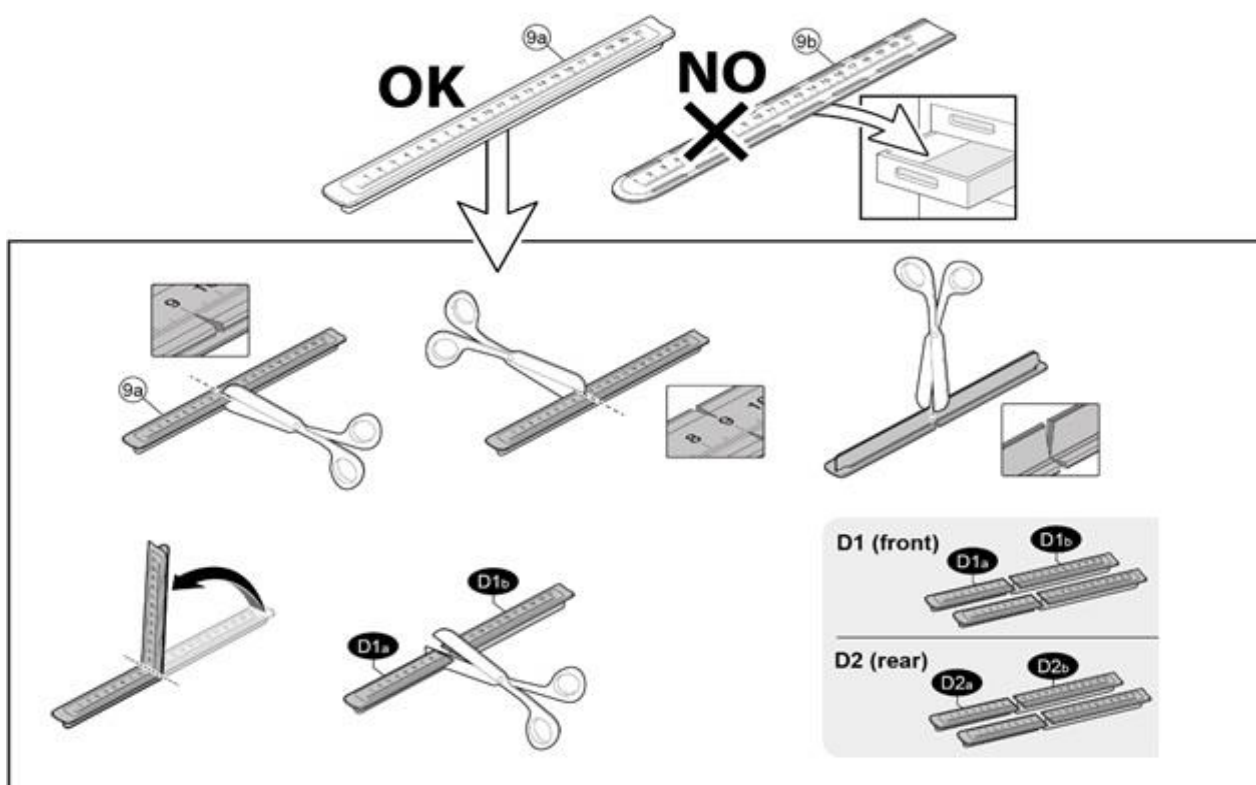

## FIXING KIT DELTA

1

MANUFACTURER	MODEL CAR	DOORS	MODEL YEAR	D1	D2
ALFA ROMEO	159	4	05>13	3,6	4,0
ALFA ROMEO	159 Sportwagon	5	06>13	12,4	11,8
ALFA ROMEO	Giulia	4	16>	12,6	11,5
AUDI	A3/S3 (8V) Sedan	4	13>19	13,5	12,2
AUDI	A4 (B9/8W)	4	15>19	5,4	3,6
AUDI	A4 (B9/8W)	4	19>	4,6	3,7
BMW	Serie 2 (F45) Active Tourer	5	14>	7,6	6,9
BMW	Serie 5 (F11) Touring	5	10>16	6,8	4,3
CHEVROLET	Aveo (T250) Hatchback	5	05>11	11,1	8,3
CHEVROLET	Cruze Hatchback	5	09>16	13,1	12,1
CHEVROLET	Epica	4	05>11	12,2	13,2
CHEVROLET	Malibu VIII	4	12>16	7,0	7,7
FORD	Fiesta VI	5	13>17	12,7	11,0
FORD	Fiesta VII	5	17>	13,4	11,8
FORD	Fiesta VII ST-Line	5	17>	13,4	11,8