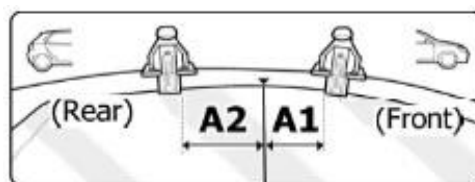

X = predisposizione originale /original arrangement

Front	Rear
5	6

3	3R
2X	2X

OR

MANUFACTURER	MODEL CAR	DOORS	MODEL YEAR	A1	A2	A1	A2
				cm	cm	in	in
PEUGEOT	208	5	15>19	X	X	X	X
PEUGEOT	308 Station Wagon	5	14>	24	41	9,4	16,1
RENAULT	Kadjar	5	15>	X	X	X	X
SEAT	Ibiza IV	5	08>17	X	X	X	X
SEAT	Toledo	5	11>	X	X	X	X
ŠKODA	Fabia III (NJ) (No tetto in vetro / No glass sunroof)	5	15>	X	X	X	X
ŠKODA	Octavia III (5E)	4	13>	X	X	X	X
ŠKODA	Octavia IV (NX)	5	20>	X	X	X	X
ŠKODA	Rapid (NH1) Spaceback	5	13>	X	X	X	X
ŠKODA	Superb (3V)	4	15>	X	X	X	X
ŠKODA	Superb (3V) Wagon	5	15>	25	50	9,8	19,7
TOYOTA	Avensis (T270)	4	09>11	35	35	13,8	13,8
TOYOTA	Prius +	5	12>15	20	43	7,9	16,9
VOLKSWAGEN	Golf VII (5G)	5	12>19	X	34	X	13,4