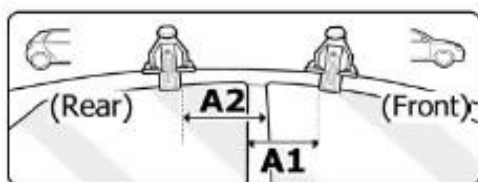

X = predisposizione originale /original arrangement

Front	Rear
5	6

3	3R
2X	2X

OR

MANUFACTURER	MODEL CAR	DOORS	MODEL YEAR	A1	A2	A1	A2
				cm	cm	in	in
PEUGEOT	208	5	15>19	X	X	X	X
PEUGEOT	308 Station Wagon	5	14>	24	41	9,4	16,1
RENAULT	Kadjar	5	15>	X	X	X	X
SEAT	Ibiza IV	5	08>17	X	X	X	X
SEAT	Toledo	5	11>	X	X	X	X
ŠKODA	Fabia III (NJ) (No tetto in vetro / No glass sunroof)	5	15>	X	X	X	X
ŠKODA	Octavia III (5E)	4	13>	X	X	X	X
ŠKODA	Octavia IV (NX)	5	20>	X	X	X	X
ŠKODA	Rapid (NH1) Spaceback	5	13>	X	X	X	X
ŠKODA	Superb (3V)	4	15>	X	X	X	X
ŠKODA	Superb (3V) Wagon	5	15>	25	50	9,8	19,7
TOYOTA	Avensis (T270)	4	09>11	35	35	13,8	13,8
TOYOTA	Prius +	5	12>15	20	43	7,9	16,9
VOLKSWAGEN	Golf VII (5G)	5	12>19	X	34	X	13,4