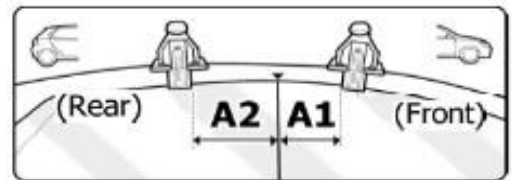

MANUFACTURER	MODEL CAR	DOORS	MODEL YEAR	A1	A2	A1	A2
				cm	cm	in	in
ALFA ROMEO	159	4	05>13	X	X	X	X
ALFA ROMEO	159 Sportwagon	5	06>13	X	X	X	X
ALFA ROMEO	Giulia	4	16>	X	X	X	X
AUDI	A3/S3 (8V) Sedan	4	13>20	X	X	X	X
AUDI	A4 (B9/8W)	4	15>19	X	X	X	X
AUDI	A4 (B9/8W)	4	19>	X	X	X	X
BMW	Serie 2 (F45) Active Tourer	5	14>	33	37	13,0	14,6
BMW	Serie 5 (F11) Touring	5	10>16	23	50	9,1	19,7
CHEVROLET	Aveo (T250) Hatchback	5	05>11	30	32	11,8	12,6
CHEVROLET	Cruze Hatchback	5	09>16	32	32	12,6	12,6
CHEVROLET	Epica	4	05>11	25	41	9,8	16,1
CHEVROLET	Malibu VIII	4	12>16	24	38	9,4	15,0
FORD	Fiesta VI	5	13>17	24	42	9,4	16,5
FORD	Fiesta VII	5	17>	24	42	9,4	16,5
FORD	Fiesta VII ST-Line	5	17>	24	42	9,4	16,5
FORD	Mondeo III Liftback	5	07>14	X	X	X	X
FORD	Mondeo III Wagon	5	07>10	X	X	X	X
FORD	Mondeo III Wagon	5	10>14	X	X	X	X
NISSAN	Micra / March (K12)	5	02>10	24	30	9,4	11,8
PEUGEOT	208	5	15>19	X	X	X	X
PEUGEOT	308 Station Wagon	5	14>	24	41	9,4	16,1
RENAULT	Kadjar	5	15>	X	X	X	X
SEAT	Ibiza IV	5	08>17	X	X	X	X
SEAT	Toledo	5	11>	X	X	X	X
ŠKODA	Fabia III (NJ) (No tetto in vetro / No glass sunroof)	5	15>	X	X	X	X
ŠKODA	Octavia III (5E)	4	13>	X	X	X	X
ŠKODA	Octavia IV (NX)	5	20>	X	X	X	X
ŠKODA	Rapid (NH1) Spaceback	5	13>	X	X	X	X
ŠKODA	Superb (3V)	4	15>	X	X	X	X
ŠKODA	Superb (3V) Wagon	5	15>	25	50	9,8	19,7
TOYOTA	Avensis (T270)	4	09>11	35	35	13,8	13,8
TOYOTA	Prius +	5	12>15	20	43	7,9	16,9
VOLKSWAGEN	Golf VII (5G)	5	12>19	X	34	X	13,4

X = predisposizione originale /original arrangement