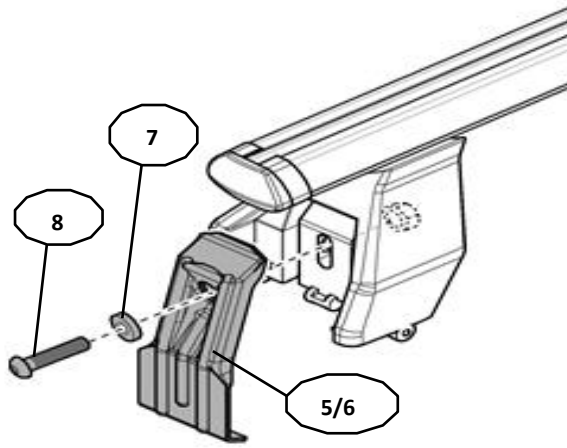

Front	Rear
5	6

3	3R
2X	2X