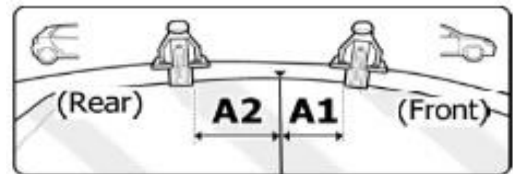

**2**

**3**

**x4**

Front	Rear
5	6

3	3R
2X	2X

OR

MANUFACTURER	MODEL CAR	DOORS	MODEL YEAR	A1	A2	A1	A2
				cm	cm	in	in
ALFA ROMEO	159	4	05>13	X	X	X	X
ALFA ROMEO	159 Sportwagon	5	06>13	X	X	X	X
ALFA ROMEO	Giulia	4	16>	X	X	X	X
AUDI	A3/S3 (8V) Sedan	4	13>20	X	X	X	X
AUDI	A4 (B9/8W)	4	15>19	X	X	X	X
AUDI	A4 (B9/8W)	4	19>	X	X	X	X
BMW	Serie 2 (F45) Active Tourer	5	14>	33	37	13,0	14,6
BMW	Serie 5 (F11) Touring	5	10>16	23	50	9,1	19,7
CHEVROLET	Aveo (T250) Hatchback	5	05>11	30	32	11,8	12,6
CHEVROLET	Cruze Hatchback	5	09>16	32	32	12,6	12,6
CHEVROLET	Epica	4	05>11	25	41	9,8	16,1
CHEVROLET	Malibu VIII	4	12>16	24	38	9,4	15,0
FORD	Fiesta VI	5	13>17	24	42	9,4	16,5
FORD	Fiesta VII	5	17>	24	42	9,4	16,5
FORD	Fiesta VII ST-Line	5	17>	24	42	9,4	16,5
FORD	Mondeo III Liftback	5	07>14	X	X	X	X
FORD	Mondeo III Wagon	5	07>10	X	X	X	X
FORD	Mondeo III Wagon	5	10>14	X	X	X	X
NISSAN	Micra / March (K12)	5	02>10	24	30	9,4	11,8