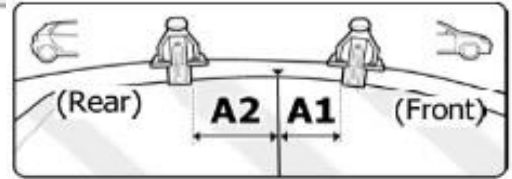

## 3

Front	Rear
5	6
13R	13R
2X	2X

OR

MANUFACTURER	MODEL CAR	DOORS	MODEL YEAR	A1	A2	A1	A2
				cm	cm	in	in
AUDI	E-TRON Sportback	5	21>	26	44	10,2	17,3
AUDI	Q5 (FYT) Sportback	5	21>	27	41	10,6	16,1
FORD	Ecosport	5	14>17	20	46	7,9	18,1