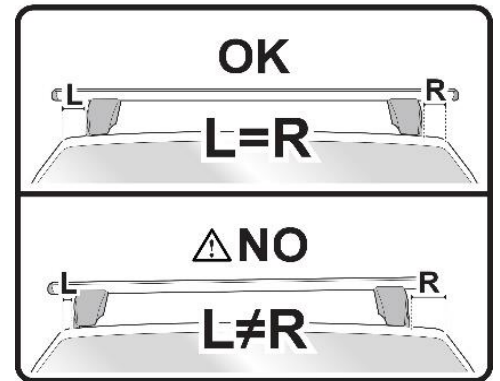

Front	Rear
5	6
13R	13R
2X	2X

OR

MANUFACTURER	MODEL CAR	DOORS	MODEL YEAR	A1	A2	A1	A2
				cm	cm	in	in
AUDI	E-TRON Sportback	5	21>	26	44	10,2	17,3
AUDI	Q5 (FYT) Sportback	5	21>	27	41	10,6	16,1
FORD	Ecosport	5	14>17	20	46	7,9	18,1