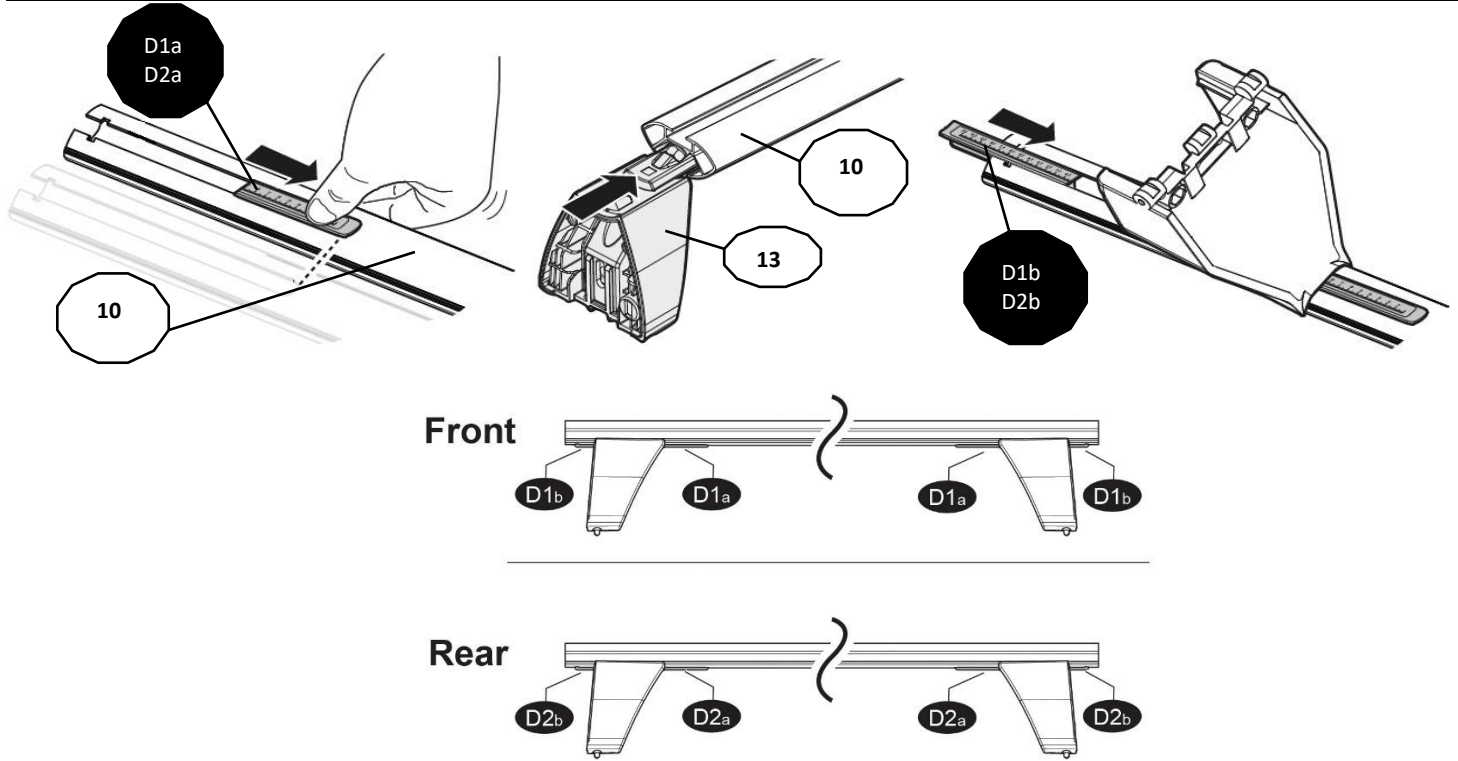

NISSAN	Kicks (P15)	5	16>	11,6	11,6
NISSAN	Leaf (ZE0)	5	16>18	7,6	7,3
RAM	1500 IV	4	09>18	5,3	6,3
RAM	1500 V	4	19>	2,5	2,5
RAM	2500 IV	4	10>19	10,5	6,3
TATA	Indica / Vista (V3)	5	08>	5,0	6,0
TOYOTA	Tacoma III (N300) Access Cab	2	15>	9,5	9,5
TOYOTA	Tacoma III (N300) Double Cab	4	15>	9,5	9,5
VOLKSWAGEN	Polo VI (AW)	5	17>21	12,9	9,4

2

3

x4