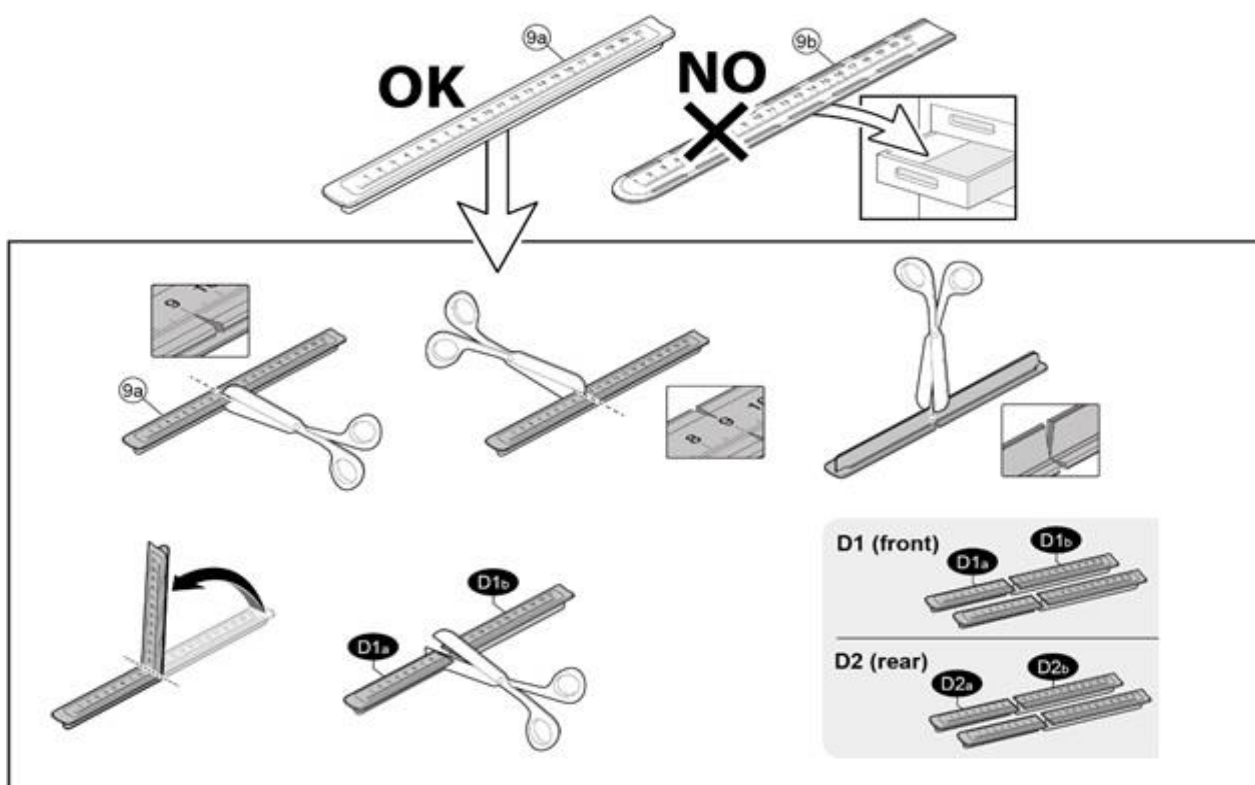

## FIXING KIT DELTA

**1**

MANUFACTURER	MODEL CAR	DOORS	MODEL YEAR	D1	D2
AUDI	E-TRON Sportback	5	21>	8,6	8,6
AUDI	Q5 (FYT) Sportback	5	21>	7,7	7,7
FORD	Ecosport	5	14>17	13,2	13,2
FORD	Ecosport	5	17>	13,2	13,2
FORD	Kuga III (no tetto in vetro)	5	20>	12,1	9,4
HONDA	Accord X Sedan	4	18>	6,2	7,7
HONDA	HR-V III/ Vezel / XR-V (RU)	5	21>	9,5	9,5
HYUNDAI	i30 (GD)	5	11>15	5,2	6,8
HYUNDAI	Bayon	5	21>	5,3	4,8
HYUNDAI	Ioniq 5	5	21>	10,5	9,5
KIA	Sportage (QL)	5	16>	8,7	8,8
LEXUS	CT	5	11>	10,2	11,2
MAZDA	2 (DJ)	5	14>	10,7	10,9
MAZDA	2 (DJ)	5	14>	10,7	10,9
MAZDA	2 (DJ)	5	14>	10,7	10,9
MITSUBISHI	Spacestar / Mirage (A00)	5	17>	12,5	10,1