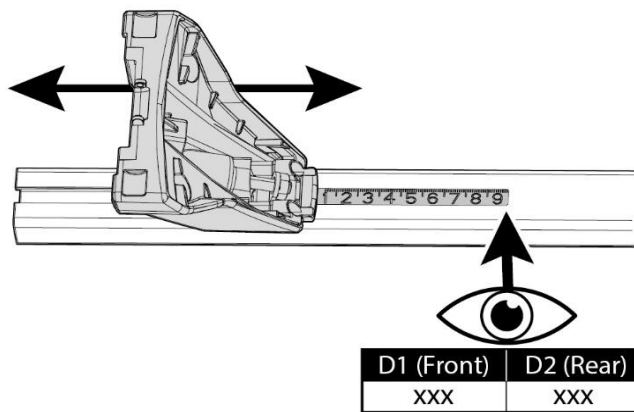

FIXING KIT OMEGA