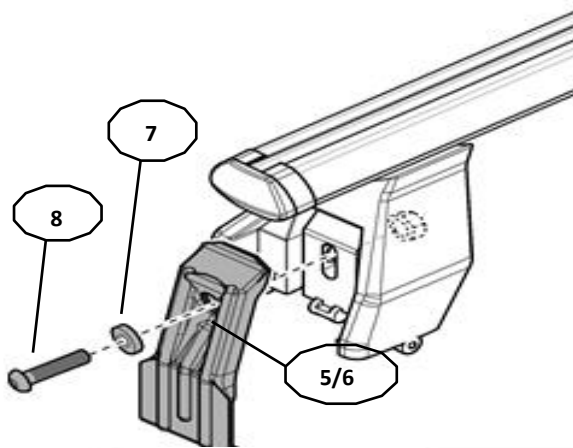

Front	Rear
5	6
13R	13R
2X	2X