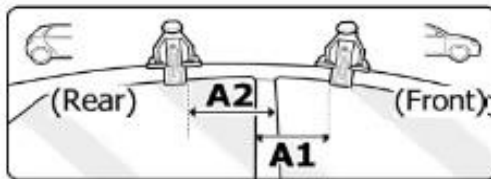

Front	Rear
5	6
13R	13R
2X	2X

OR

MANUFACTURER	MODEL CAR	DOORS	MODEL YEAR	A1	A2	A1	A2
				cm	cm	in	in
AUDI	E-TRON Sportback	5	21>	26	44	10,2	17,3
AUDI	Q5 (FYT) Sportback	5	21>	27	41	10,6	16,1
FORD	Ecosport	5	14>17	20	46	7,9	18,1