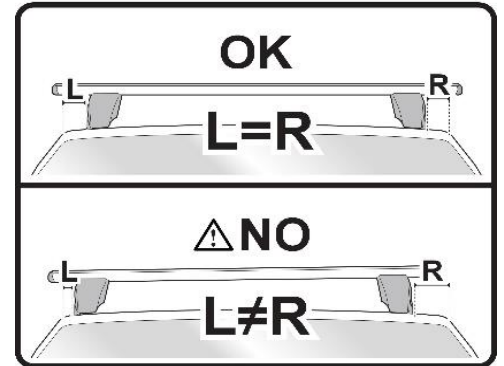

OR

MANUFACTURER	MODEL CAR	DOORS	MODEL YEAR	A1	A2	A1	A2
				cm	cm	in	in
AUDI	E-TRON Sportback	5	21>	26	44	10,2	17,3
AUDI	Q5 (FYT) Sportback	5	21>	27	41	10,6	16,1
FORD	Ecosport	5	14>17	20	46	7,9	18,1
FORD	Ecosport	5	17>	20	46	7,9	18,1
FORD	Kuga III (no tetto in vetro)	5	20>	8,5	55	3,3	21,7
HONDA	Accord X Sedan	4	18>	19	42	7,5	16,5
HONDA	HR-V III/ Vezel / XR-V (RU)	5	21>	28	37	11,0	14,6
HYUNDAI	Bayon	5	21>	17	51	6,7	20,1
HYUNDAI	i30 (GD)	5	11>15	19	42	7,5	16,5
HYUNDAI	Ioniq 5	5	21>	25	39	9,8	15,4
KIA	Sportage (QL)	5	16>	20	50	7,9	19,7
LEXUS	CT	5	11>	27	38	10,6	15,0
MAZDA	2 (DJ)	5	14>	26	35	10,2	13,8
MITSUBISHI	Spacestar / Mirage (A00)	5	17>	X	X	X	X
NISSAN	Kicks (P15)	5	16>	21	43	8,3	16,9
NISSAN	Leaf (ZE0)	5	16>18	27	48	10,6	18,9
RAM	1500 IV	4	09>18	18	48	7,1	18,9
RAM	1500 V	4	19>	18	48	7,1	18,9
RAM	2500 IV	4	10>19	29	35	11,4	13,8
TATA	Indica / Vista (V3)	5	08>	22	38	8,7	15,0
TOYOTA	Tacoma III (N300) Access Cab	2	15>	37	27	14,6	10,6
TOYOTA	Tacoma III (N300) Double Cab	4	15>	27	37	10,6	14,6
VOLKSWAGEN	Polo VI (AW)	5	17>21	22	42	8,7	16,5

X = predisposizione originale /original arrangement