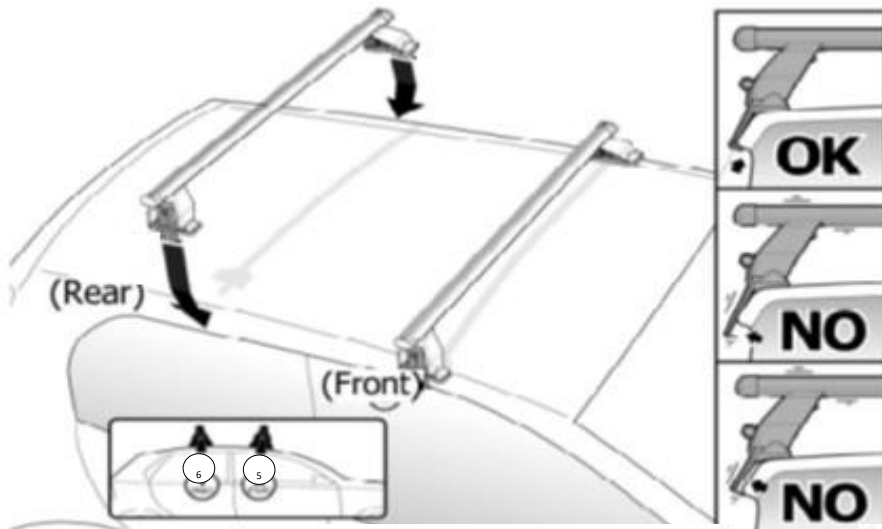

Front	Rear
5	6
13R	13R
2X	2X

OR

MANUFACTURER	MODEL CAR	DOORS	MODEL YEAR	A1	A2	A1	A2
				cm	cm	in	in
AUDI	E-TRON Sportback	5	21>	26	44	10,2	17,3
AUDI	Q5 (FYT) Sportback	5	21>	27	41	10,6	16,1
FORD	Ecosport	5	14>17	20	46	7,9	18,1