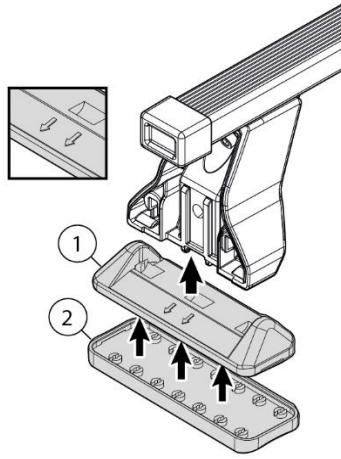

Front	Rear
5	6
13R	13R
2X	2X