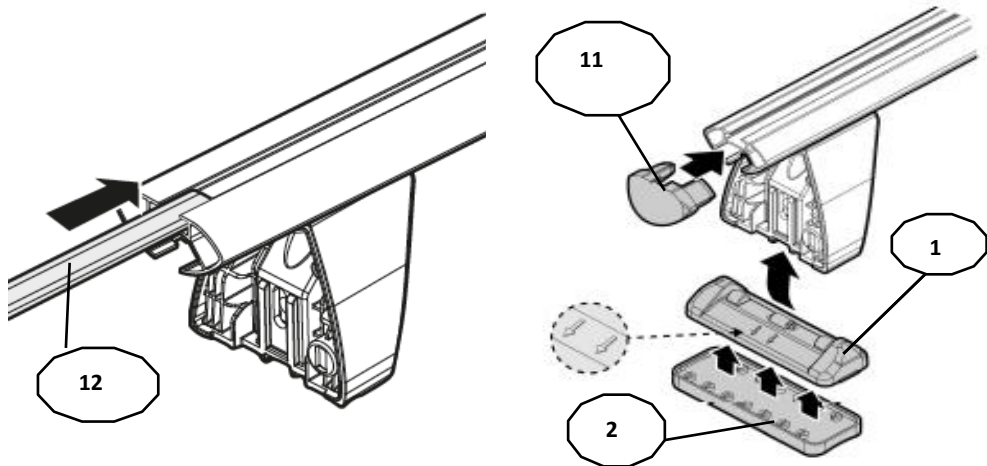

NISSAN	Kicks (P15)	5	16>	11,6	11,6
NISSAN	Leaf (ZE0)	5	16>18	7,6	7,3
RAM	1500 IV	4	09>18	5,3	6,3
RAM	1500 V	4	19>	2,5	2,5
RAM	2500 IV	4	10>19	10,5	6,3
TATA	Indica / Vista (V3)	5	08>	5,0	6,0
TOYOTA	Tacoma III (N300) Access Cab	2	15>	9,5	9,5
TOYOTA	Tacoma III (N300) Double Cab	4	15>	9,5	9,5
VOLKSWAGEN	Polo VI (AW)	5	17>21	12,9	9,4

2

3

x4