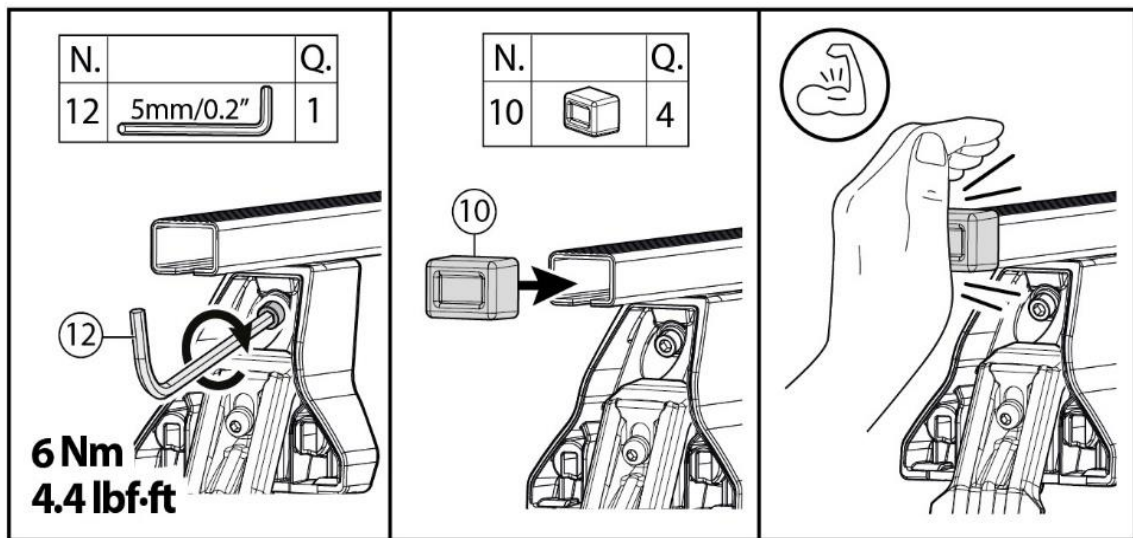

FIXING KIT OMEGA

MANUFACTURER	MODEL CAR	DOORS	MODEL YEAR	D1	D2
AUDI	E-TRON Sportback	5	21>	8,6	8,6
AUDI	Q5 (FYT) Sportback	5	21>	7,7	7,7
FORD	Ecosport	5	14>17	13,2	13,2
FORD	Ecosport	5	17>	13,2	13,2
FORD	Kuga III (no tetto in vetro)	5	20>	12,1	9,4
HONDA	Accord X Sedan	4	18>	6,2	7,7
HONDA	HR-V III/ Vezel / XR-V (RU)	5	21>	9,5	9,5
HYUNDAI	i30 (GD)	5	11>15	5,2	6,8
HYUNDAI	Bayon	5	21>	5,3	4,8
HYUNDAI	Ioniq 5	5	21>	10,5	9,5
KIA	Sportage (QL)	5	16>	8,7	8,8
LEXUS	CT	5	11>	10,2	11,2
MAZDA	2 (DJ)	5	14>	10,7	10,9
MITSUBISHI	Spacestar / Mirage (A00)	5	17>	12,5	10,1
NISSAN	Kicks (P15)	5	16>	11,6	11,6
NISSAN	Leaf (ZE0)	5	16>18	7,6	7,3
RAM	1500 IV	4	09>18	5,3	6,3
RAM	1500 V	4	19>	2,5	2,5
RAM	2500 IV	4	10>19	10,5	6,3
TATA	Indica / Vista (V3)	5	08>	5,0	6,0
TOYOTA	Tacoma III (N300) Access Cab	2	15>	9,5	9,5
TOYOTA	Tacoma III (N300) Double Cab	4	15>	9,5	9,5
VOLKSWAGEN	Polo VI (AW)	5	17>21	12,9	9,4

3