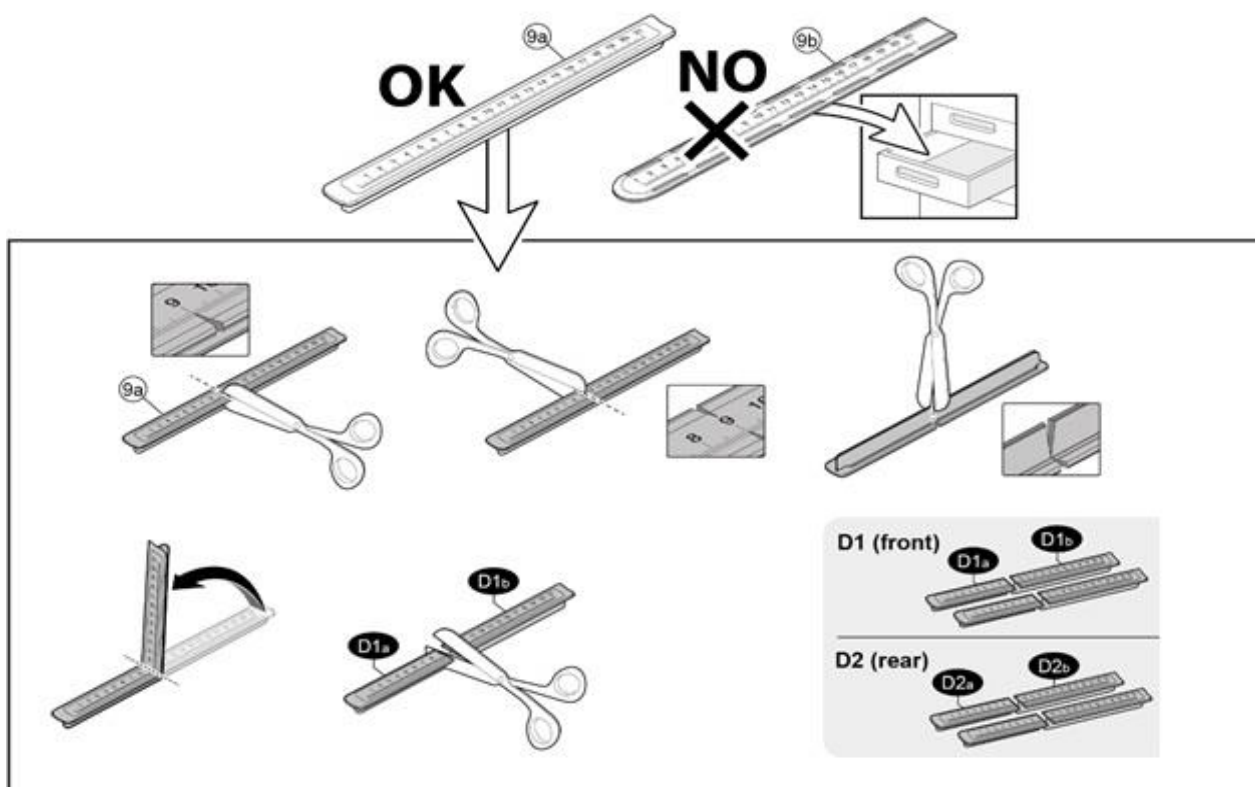

## FIXING KIT DELTA

MANUFACTURER	MODEL CAR	DOORS	MODEL YEAR	D1	D2
AUDI	A4 (B8/8K)	4	12>15	5,2	4,5
FORD	Escape III (C520)	5	13>19	5,4	9,1
HONDA	Jazz / Fit (GR)	5	20>	5,1	3,4
LEXUS	GS (L10)	4	11>	5,3	5,3
SEAT	Córdoba II	4	02>09	8,5	8,5
SEAT	Ibiza III	5	02>09	8,5	8,5
SKODA	Superb (3T)	4	08>13	5,6	5,9
VOLKSWAGEN	Golf V (1K)	5	03>08	5,5	3,1
VOLKSWAGEN	Golf VI (5K)	5	08>12	5,5	3,1
VOLKSWAGEN	Polo V (6R/6C)	5	09>17	13,0	11,1
VOLKSWAGEN	Touran I (1T)	5	03>10	12,2	10,1
VOLKSWAGEN	Touran I (1T)	5	10>15	12,2	10,1

2

3

x4

4

Front	Rear
5	6
	
40	40
2X	2X

OR

MANUFACTURER	MODEL CAR	DOORS	MODEL YEAR	A1	A2	A1	A2
				cm	cm	in	in
AUDI	A4 (B8/8K)	4	12>15	X	X	X	X
FORD	Escape III (C520)	5	13>19	15	55	5,9	21,7
HONDA	Jazz / Fit (GR)	5	20>	18	42	7,1	16,5
LEXUS	GS (L10)	4	11>	27	37	10,6	14,6
SEAT	Córdoba II	4	02>09	25	32	9,8	12,6
SEAT	Ibiza III	5	02>09	25	32	9,8	12,6
SKODA	Superb (3T)	4	08>13	24	50	9,4	19,7
VOLKSWAGEN	Golf V (1K)	5	03>08	33	36	13,0	14,2
VOLKSWAGEN	Golf VI (5K)	5	08>12	33	36	13,0	14,2
VOLKSWAGEN	Polo V (6R/6C)	5	09>17	35	35	13,8	13,8
VOLKSWAGEN	Touran I (1T)	5	03>10	28	60	11,0	23,6
VOLKSWAGEN	Touran I (1T)	5	10>15	28	60	11,0	23,6

X = predisposizione originale /original arrangement

5

MANUAL DELTA