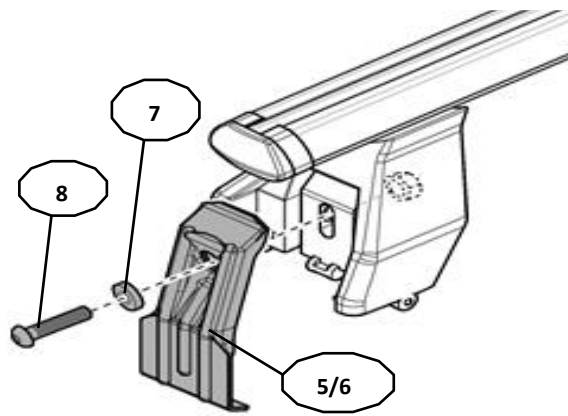

2

3

x4

4

Front	Rear
5	6
	
40	40
2X	2X

OR

MANUFACTURER	MODEL CAR	DOORS	MODEL YEAR	A1	A2	A1	A2
				cm	cm	in	in
AUDI	A4 (B8/8K)	4	12>15	X	X	X	X
FORD	Escape III (C520)	5	13>19	15	55	5,9	21,7
HONDA	Jazz / Fit (GR)	5	20>	18	42	7,1	16,5
LEXUS	GS (L10)	4	11>	27	37	10,6	14,6
SEAT	Córdoba II	4	02>09	25	32	9,8	12,6
SEAT	Ibiza III	5	02>09	25	32	9,8	12,6
SKODA	Superb (3T)	4	08>13	24	50	9,4	19,7
VOLKSWAGEN	Golf V (1K)	5	03>08	33	36	13,0	14,2
VOLKSWAGEN	Golf VI (5K)	5	08>12	33	36	13,0	14,2
VOLKSWAGEN	Polo V (6R/6C)	5	09>17	35	35	13,8	13,8
VOLKSWAGEN	Touran I (1T)	5	03>10	28	60	11,0	23,6
VOLKSWAGEN	Touran I (1T)	5	10>15	28	60	11,0	23,6