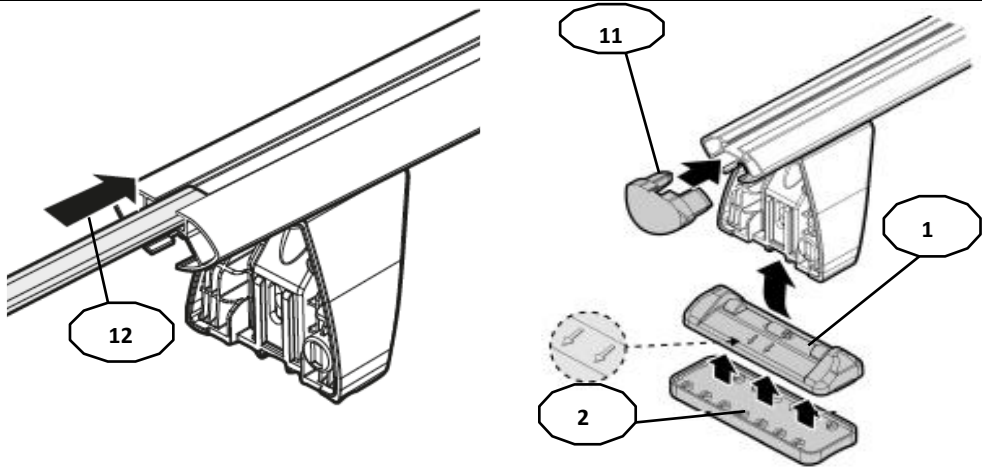

2

3

x4

4

Front	Rear
5	6
40	40
2X	2X