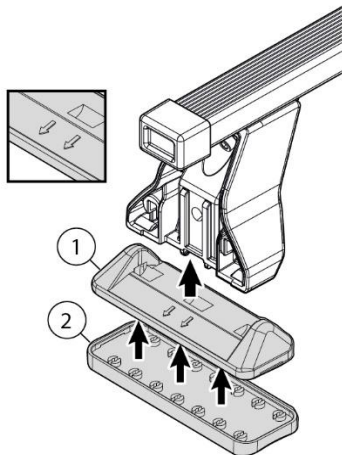

FIXING KIT OMEGA

2

MANUFACTURER	MODEL CAR	DOORS	MODEL YEAR	D1	D2
AUDI	A4 (B8/8K)	4	12>15	5,2	4,5
FORD	Escape III (C520)	5	13>19	5,4	9,1
HONDA	Jazz / Fit (GR)	5	20>	5,1	3,4
LEXUS	GS (L10)	4	11>	5,3	5,3
SEAT	Córdoba II	4	02>09	8,5	8,5
SEAT	Ibiza III	5	02>09	8,5	8,5
SKODA	Superb (3T)	4	08>13	5,6	5,9
VOLKSWAGEN	Golf V (1K)	5	03>08	5,5	3,1
VOLKSWAGEN	Golf VI (5K)	5	08>12	5,5	3,1
VOLKSWAGEN	Polo V (6R/6C)	5	09>17	13,0	11,1
VOLKSWAGEN	Touran I (1T)	5	03>10	12,2	10,1
VOLKSWAGEN	Touran I (1T)	5	10>15	12,2	10,1

3

4