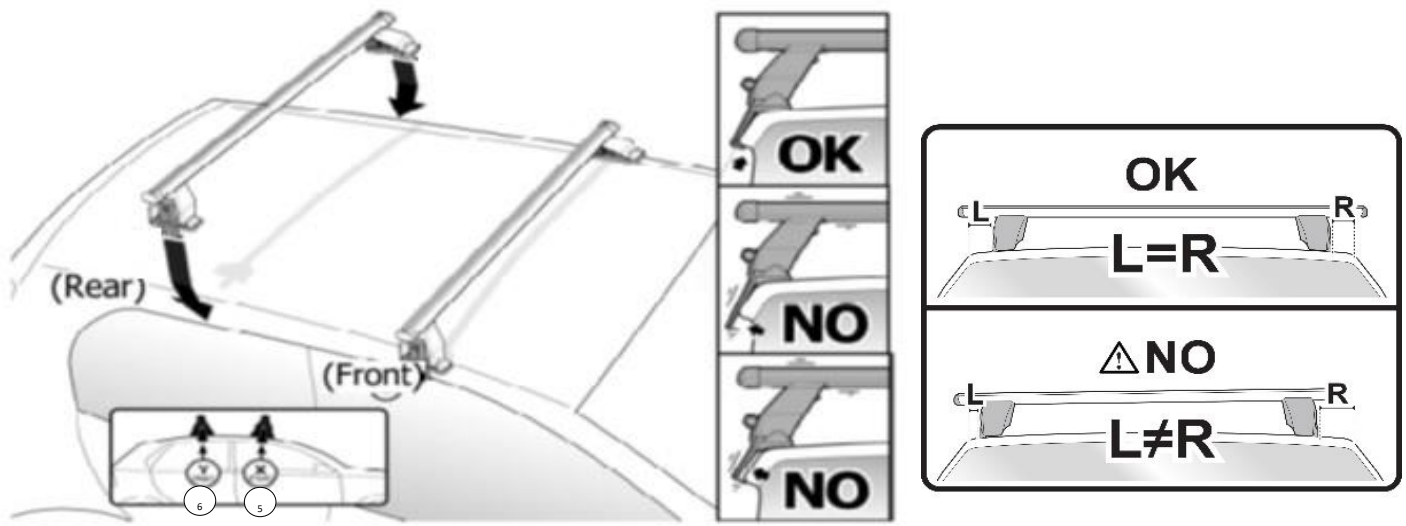

2

3

x4

4

Front	Rear
5	6
	
40	40
2X	2X

OR

MANUFACTURER	MODEL CAR	DOORS	MODEL YEAR	A1	A2	A1	A2
				cm	cm	in	in
AUDI	A4 (B8/8K)	4	12>15	X	X	X	X
FORD	Escape III (C520)	5	13>19	15	55	5,9	21,7
HONDA	Jazz / Fit (GR)	5	20>	18	42	7,1	16,5
LEXUS	GS (L10)	4	11>	27	37	10,6	14,6
SEAT	Córdoba II	4	02>09	25	32	9,8	12,6
SEAT	Ibiza III	5	02>09	25	32	9,8	12,6
SKODA	Superb (3T)	4	08>13	24	50	9,4	19,7
VOLKSWAGEN	Golf V (1K)	5	03>08	33	36	13,0	14,2
VOLKSWAGEN	Golf VI (5K)	5	08>12	33	36	13,0	14,2
VOLKSWAGEN	Polo V (6R/6C)	5	09>17	35	35	13,8	13,8
VOLKSWAGEN	Touran I (1T)	5	03>10	28	60	11,0	23,6
VOLKSWAGEN	Touran I (1T)	5	10>15	28	60	11,0	23,6

X = predisposizione originale /original arrangement

5

MANUAL DELTA