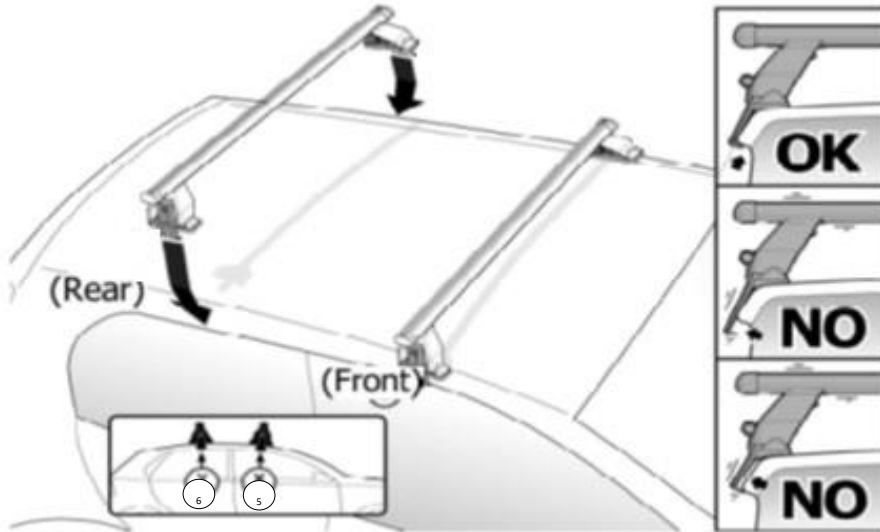

3

4

Front 5	Rear 6
------------	-----------

40 2X	40 2X
----------	----------

OR

MANUFACTURER	MODEL CAR	DOORS	MODEL YEAR	A1	A2	A1	A2
				cm	cm	in	in
AUDI	A4 (B8/8K)	4	12>15	X	X	X	X
FORD	Escape III (C520)	5	13>19	15	55	5,9	21,7
HONDA	Jazz / Fit (GR)	5	20>	18	42	7,1	16,5
LEXUS	GS (L10)	4	11>	27	37	10,6	14,6
SEAT	Córdoba II	4	02>09	25	32	9,8	12,6
SEAT	Ibiza III	5	02>09	25	32	9,8	12,6
SKODA	Superb (3T)	4	08>13	24	50	9,4	19,7
VOLKSWAGEN	Golf V (1K)	5	03>08	33	36	13,0	14,2
VOLKSWAGEN	Golf VI (5K)	5	08>12	33	36	13,0	14,2
VOLKSWAGEN	Polo V (6R/6C)	5	09>17	35	35	13,8	13,8
VOLKSWAGEN	Touran I (1T)	5	03>10	28	60	11,0	23,6
VOLKSWAGEN	Touran I (1T)	5	10>15	28	60	11,0	23,6