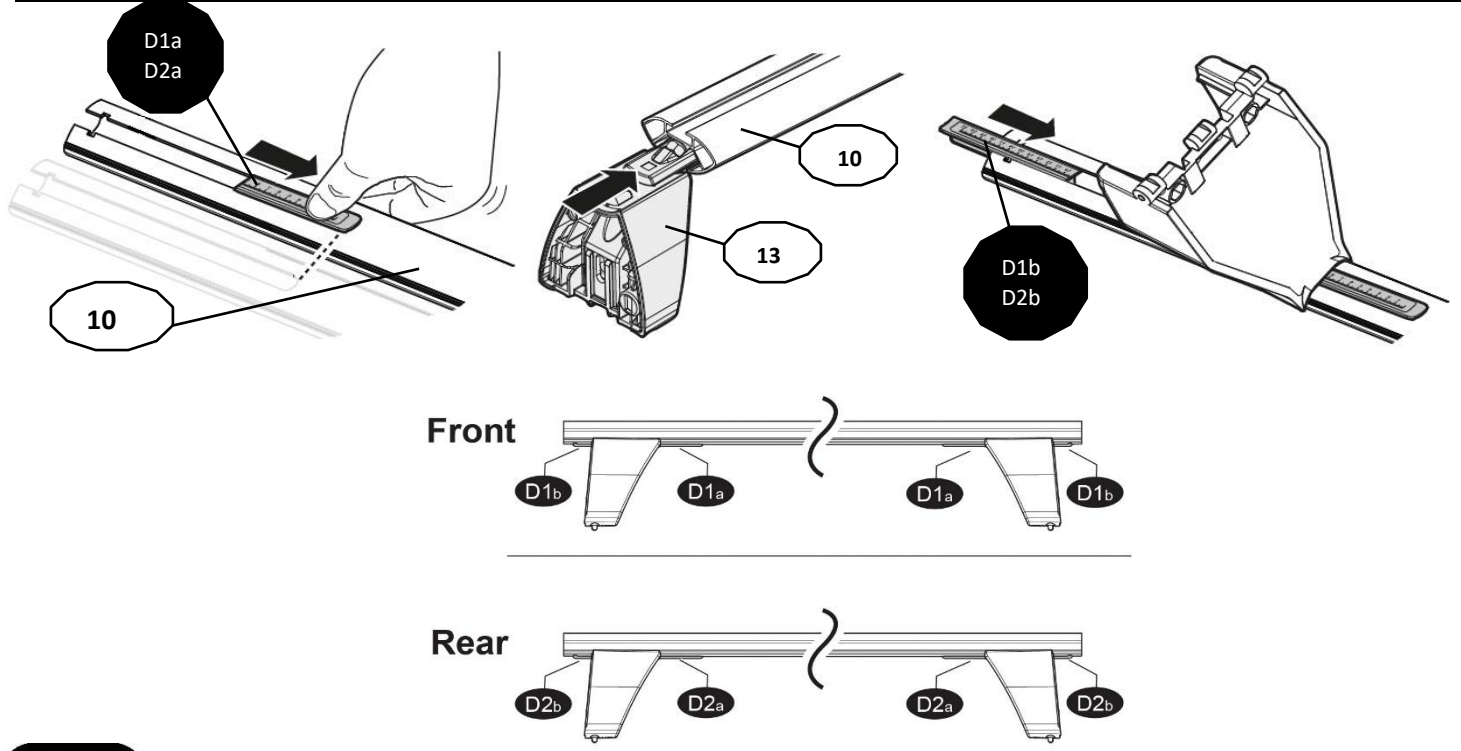

## FIXING KIT DELTA

MANUFACTURER	MODEL CAR	DOORS	MODEL YEAR	D1	D2
AUDI	A4 (B8/8K)	4	12>15	5,2	4,5
FORD	Escape III (C520)	5	13>19	5,4	9,1
HONDA	Jazz / Fit (GR)	5	20>	5,1	3,4
LEXUS	GS (L10)	4	11>	5,3	5,3
SEAT	Córdoba II	4	02>09	8,5	8,5
SEAT	Ibiza III	5	02>09	8,5	8,5
SKODA	Superb (3T)	4	08>13	5,6	5,9
VOLKSWAGEN	Golf V (1K)	5	03>08	5,5	3,1
VOLKSWAGEN	Golf VI (5K)	5	08>12	5,5	3,1
VOLKSWAGEN	Polo V (6R/6C)	5	09>17	13,0	11,1
VOLKSWAGEN	Touran I (1T)	5	03>10	12,2	10,1
VOLKSWAGEN	Touran I (1T)	5	10>15	12,2	10,1

2

3

x4

4

Front	Rear
5	6
	
40	40
2X	2X

OR

MANUFACTURER	MODEL CAR	DOORS	MODEL YEAR	A1	A2	A1	A2
				cm	cm	in	in
AUDI	A4 (B8/8K)	4	12>15	X	X	X	X
FORD	Escape III (C520)	5	13>19	15	55	5,9	21,7
HONDA	Jazz / Fit (GR)	5	20>	18	42	7,1	16,5
LEXUS	GS (L10)	4	11>	27	37	10,6	14,6
SEAT	Córdoba II	4	02>09	25	32	9,8	12,6
SEAT	Ibiza III	5	02>09	25	32	9,8	12,6
SKODA	Superb (3T)	4	08>13	24	50	9,4	19,7
VOLKSWAGEN	Golf V (1K)	5	03>08	33	36	13,0	14,2
VOLKSWAGEN	Golf VI (5K)	5	08>12	33	36	13,0	14,2
VOLKSWAGEN	Polo V (6R/6C)	5	09>17	35	35	13,8	13,8
VOLKSWAGEN	Touran I (1T)	5	03>10	28	60	11,0	23,6
VOLKSWAGEN	Touran I (1T)	5	10>15	28	60	11,0	23,6

X = predisposizione originale /original arrangement

5

MANUAL DELTA

3

4

Front 5	Rear 6
------------	-----------

40 2X	40 2X
----------	----------

OR

MANUFACTURER	MODEL CAR	DOORS	MODEL YEAR	A1	A2	A1	A2
				cm	cm	in	in
AUDI	A4 (B8/8K)	4	12>15	X	X	X	X
FORD	Escape III (C520)	5	13>19	15	55	5,9	21,7
HONDA	Jazz / Fit (GR)	5	20>	18	42	7,1	16,5
LEXUS	GS (L10)	4	11>	27	37	10,6	14,6
SEAT	Córdoba II	4	02>09	25	32	9,8	12,6
SEAT	Ibiza III	5	02>09	25	32	9,8	12,6
SKODA	Superb (3T)	4	08>13	24	50	9,4	19,7
VOLKSWAGEN	Golf V (1K)	5	03>08	33	36	13,0	14,2
VOLKSWAGEN	Golf VI (5K)	5	08>12	33	36	13,0	14,2
VOLKSWAGEN	Polo V (6R/6C)	5	09>17	35	35	13,8	13,8
VOLKSWAGEN	Touran I (1T)	5	03>10	28	60	11,0	23,6
VOLKSWAGEN	Touran I (1T)	5	10>15	28	60	11,0	23,6