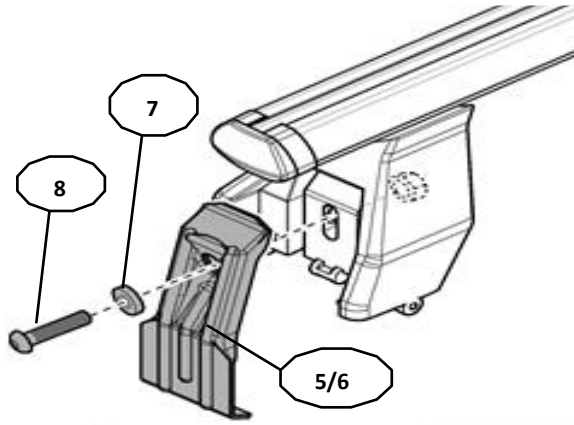

Front 5	Rear 6

40 2X	40 2X

OR

MANUFACTURER	MODEL CAR	DOORS	MODEL YEAR	A1	A2	A1	A2
				cm	cm	in	in
AUDI	A4 (B8/8K)	4	12>15	X	X	X	X
FORD	Escape III (C520)	5	13>19	15	55	5,9	21,7
HONDA	Jazz / Fit (GR)	5	20>	18	42	7,1	16,5
LEXUS	GS (L10)	4	11>	27	37	10,6	14,6
SEAT	Córdoba II	4	02>09	25	32	9,8	12,6
SEAT	Ibiza III	5	02>09	25	32	9,8	12,6
SKODA	Superb (3T)	4	08>13	24	50	9,4	19,7
VOLKSWAGEN	Golf V (1K)	5	03>08	33	36	13,0	14,2
VOLKSWAGEN	Golf VI (5K)	5	08>12	33	36	13,0	14,2
VOLKSWAGEN	Polo V (6R/6C)	5	09>17	35	35	13,8	13,8
VOLKSWAGEN	Touran I (1T)	5	03>10	28	60	11,0	23,6
VOLKSWAGEN	Touran I (1T)	5	10>15	28	60	11,0	23,6

X = predisposizione originale /original arrangement

MANUAL OMEGA