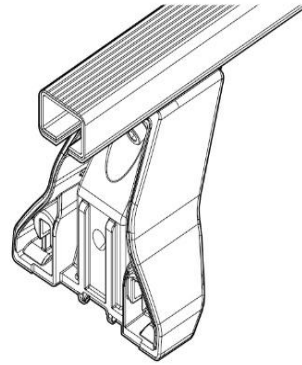

DELTA

OMEGA

PAG. 3

FIXING KIT DELTA

1

MANUFACTURER	MODEL CAR	DOORS	MODEL YEAR	D1	D2
NISSAN	Qashqai / Dualis (J10)	5	06>14	8,8	8,8

2

MANUAL DELTA

FIXING KIT OMEGA

2

MANUFACTURER	MODEL CAR	DOORS	MODEL YEAR	D1	D2
NISSAN	Qashqai / Dualis (J10)	5	06>14	8,8	8,8

3

4