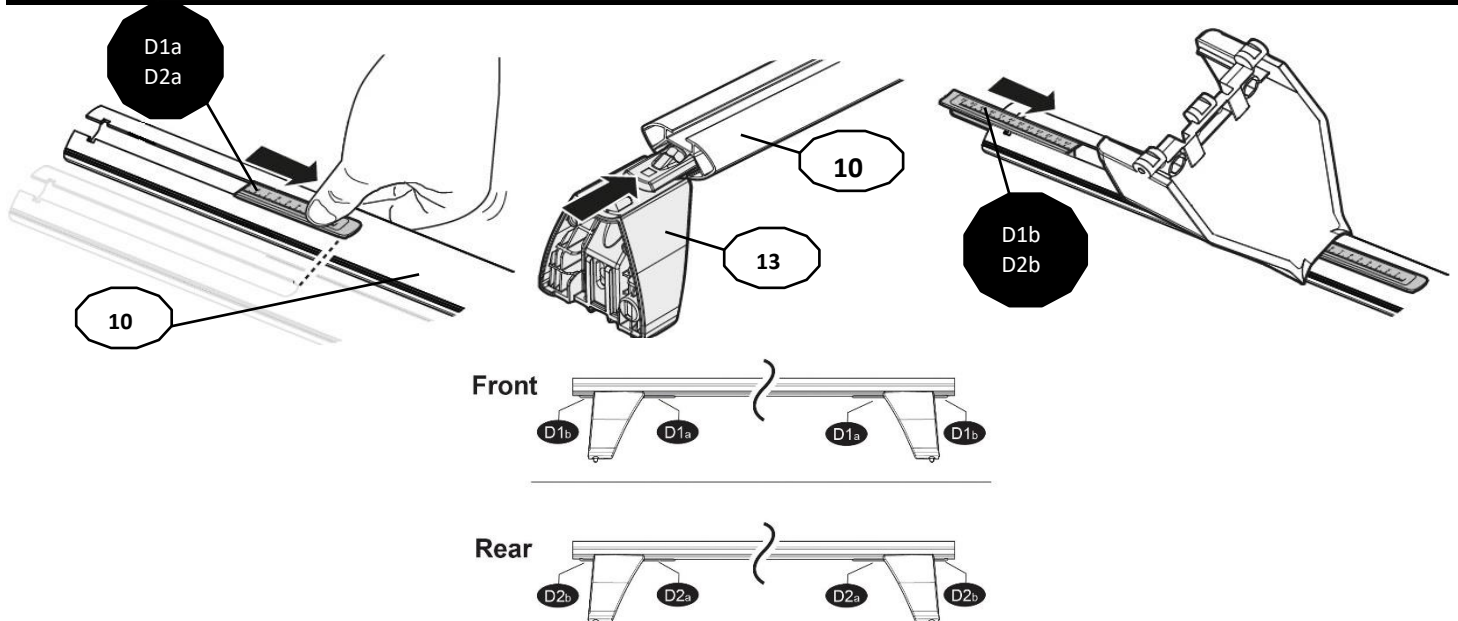

DELTA

OMEGA

PAG. 3

FIXING KIT DELTA

1

MANUFACTURER	MODEL CAR	DOORS	MODEL YEAR	D1	D2
NISSAN	Qashqai / Dualis (J10)	5	06>14	8,8	8,8

2

MANUAL DELTA

FIXING KIT OMEGA

2

MANUFACTURER	MODEL CAR	DOORS	MODEL YEAR	D1	D2
NISSAN	Qashqai / Dualis (J10)	5	06>14	8,8	8,8

3

4