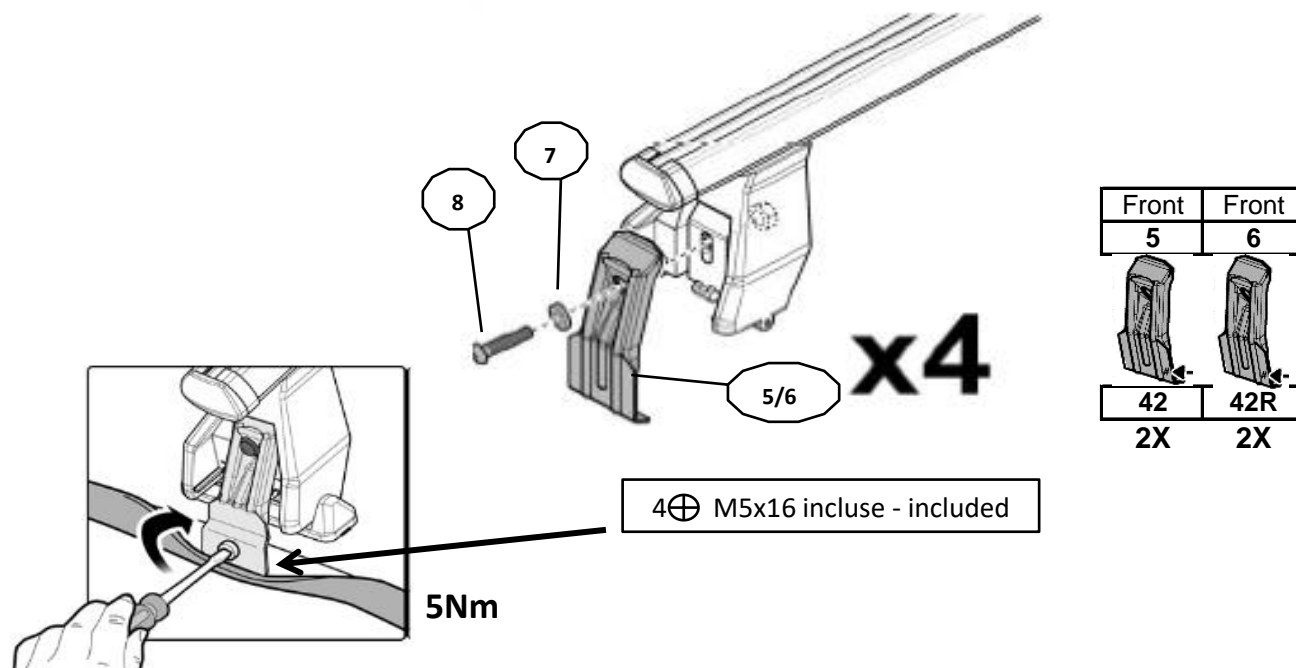

DELTA

OMEGA

PAG. 3

FIXING KIT DELTA

1

MANUFACTURER	MODEL CAR	DOORS	MODEL YEAR	D1	D2
NISSAN	Qashqai / Dualis (J10)	5	06>14	8,8	8,8

2

MANUAL DELTA

FIXING KIT OMEGA

2

MANUFACTURER	MODEL CAR	DOORS	MODEL YEAR	D1	D2
NISSAN	Qashqai / Dualis (J10)	5	06>14	8,8	8,8

3

4