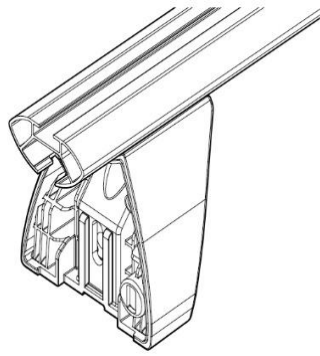

DELTA

OMEGA

PAG. 3

FIXING KIT DELTA

1

MANUFACTURER	MODEL CAR	DOORS	MODEL YEAR	D1	D2
NISSAN	Qashqai / Dualis (J10)	5	06>14	8,8	8,8

2

MANUAL DELTA

FIXING KIT OMEGA

2

MANUFACTURER	MODEL CAR	DOORS	MODEL YEAR	D1	D2
NISSAN	Qashqai / Dualis (J10)	5	06>14	8,8	8,8

3

4