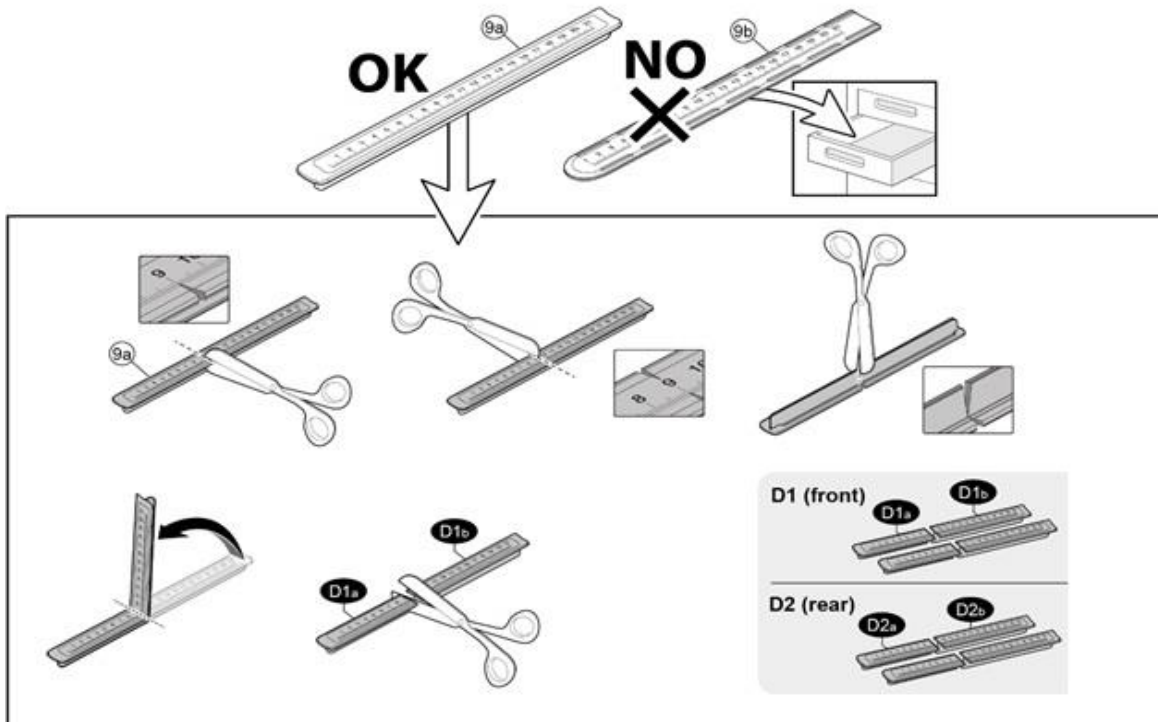

DELTA

OMEGA

PAG. 3

FIXING KIT DELTA

1

MANUFACTURER	MODEL CAR	DOORS	MODEL YEAR	D1	D2
NISSAN	Qashqai / Dualis (J10)	5	06>14	8,8	8,8

2

MANUAL DELTA

FIXING KIT OMEGA

2

MANUFACTURER	MODEL CAR	DOORS	MODEL YEAR	D1	D2
NISSAN	Qashqai / Dualis (J10)	5	06>14	8,8	8,8

3

4