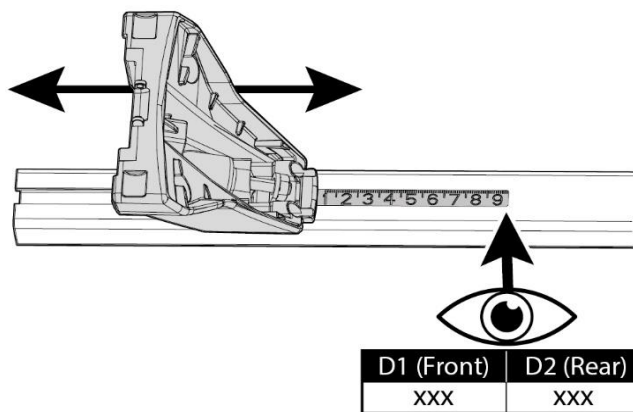

DELTA

OMEGA

PAG. 3

FIXING KIT DELTA

1

MANUFACTURER	MODEL CAR	DOORS	MODEL YEAR	D1	D2
NISSAN	Qashqai / Dualis (J10)	5	06>14	8,8	8,8

2

MANUAL DELTA

FIXING KIT OMEGA

2

MANUFACTURER	MODEL CAR	DOORS	MODEL YEAR	D1	D2
NISSAN	Qashqai / Dualis (J10)	5	06>14	8,8	8,8

3

4