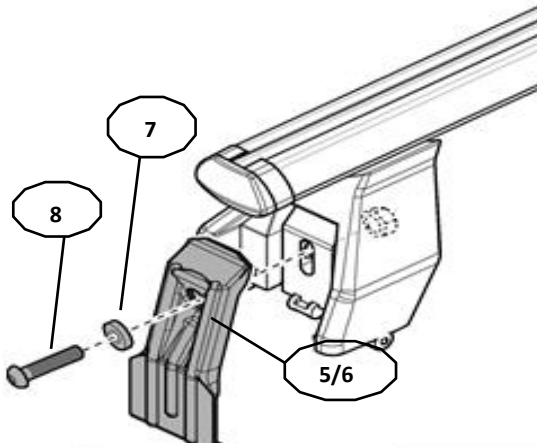

Front	Front
5	6
3	3
2X	2X