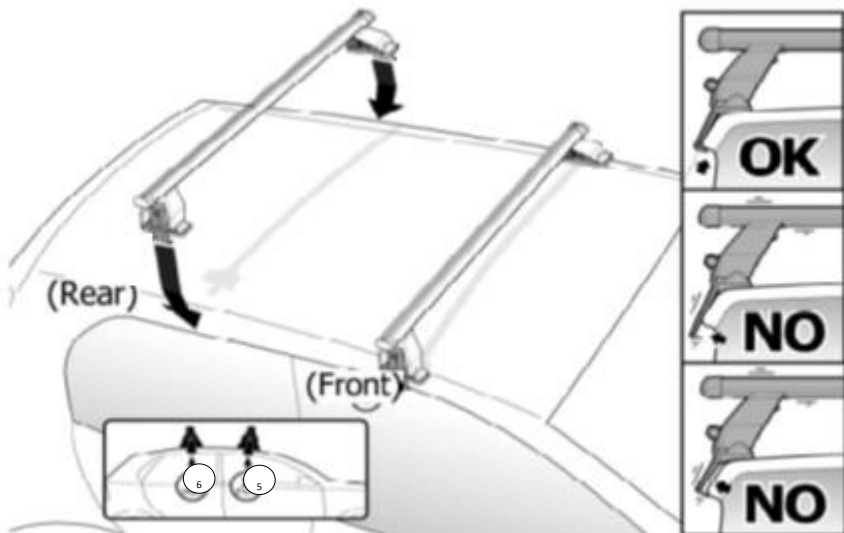

Front	Front
5	6
3	3
2X	2X

OR

MANUFACTURER	MODEL CAR	DOORS	MODEL YEAR	A1	A2	A1	A2
				cm	cm	in	in
AUDI	A3 (8L) Sedan	4	96>03	16	44	6,3	17,3
AUDI	A4 (B6/8E/8H)	4	00>04	35	29	13,8	11,4
AUDI	A4 (B7/8E/8H)	4	04>07	35	29	13,8	11,4
AUDI	A4 (B8/8K)	4	07>12	32	25	12,6	9,8