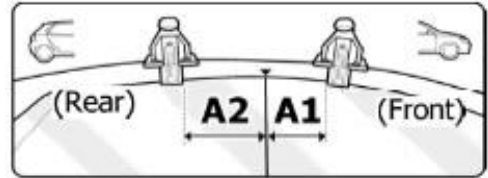

X = predisposizione originale /original arrangement

Front	Front
5	6
3	3
2X	2X

OR

MANUFACTURER	MODEL CAR	DOORS	MODEL YEAR	A1 cm	A2 cm	A1 in	A2 in
TOYOTA	Prius IV (XW50)	5	18>	30	37	11,8	14,6
VOLKSWAGEN	Passat (B8)	4	14>	32	38	12,6	15,0
VOLKSWAGEN	Tiguan (5N)	5	07>11	35	35	13,8	13,8
VOLVO	V50	5	08>12	X	X	X	X