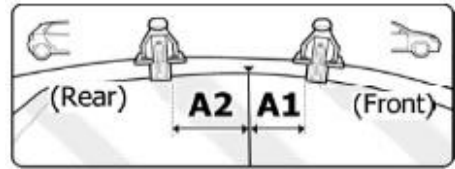

2

3

x4

Front	Front
5	6
3	3
2X	2X

OR

MANUFACTURER	MODEL CAR	DOORS	MODEL YEAR	A1	A2	A1	A2
				cm	cm	in	in
AUDI	A3 (8L) Sedan	4	96>03	16	44	6,3	17,3
AUDI	A4 (B6/8E/8H)	4	00>04	35	29	13,8	11,4
AUDI	A4 (B7/8E/8H)	4	04>07	35	29	13,8	11,4
AUDI	A4 (B8/8K)	4	07>12	32	25	12,6	9,8
AUDI	A6 (4F/C6)	4	04>11	31	34	12,2	13,4
AUDI	Q3 (F3) Sportback	5	19>	X	X	X	X
BUICK	Regal Sportback	4	17>	X	X	X	X
CHEVROLET	Aveo / Sonic (T300) Hatchback	5	12>16	32	31	12,6	12,2
FORD	Focus I	5	98>05	X	X	X	X
FORD	Focus I Station Wagon	5	98>05	X	X	X	X
FORD	Focus III	5	11>18	25	46	9,8	18,1
FORD	Fusion Sedan II	4	13>	35	43	13,8	16,9
FORD	Mondeo IV	4	14>	35	43	13,8	16,9
KIA	Forte II (YD) Sedan	4	14>18	28	31	11,0	12,2
KIA	Forte III (BD) Sedan	4	19>	28	31	11,0	12,2
KIA	Optima (JF)	4	15>	30	47	11,8	18,5
NISSAN	Qashqai / Dualis	5	21>	X	X	X	X
OPEL / VAUXHALL	Insignia Grand Sport	4	17>	X	X	X	X
RENAULT	Talisman	4	15>	X	X	X	X
SUZUKI	Swace	5	20>	17	47	6,7	18,5
TOYOTA	Auris / Corolla (E210) Hatchback	5	18>	26	39	10,2	15,4
TOYOTA	Auris / Corolla (E210) Touring Sports	5	18>	17	47	6,7	18,5
TOYOTA	Prius IV (XW50)	5	15>18	44	30	17,3	11,8