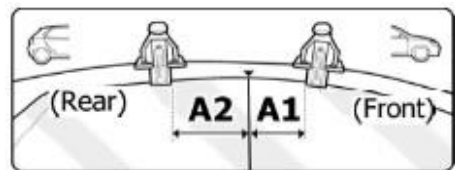

3

Front	Front
5	6
3	3
2X	2X

OR

MANUFACTURER	MODEL CAR	DOORS	MODEL YEAR	A1	A2	A1	A2
				cm	cm	in	in
AUDI	A3 (8L) Sedan	4	96>03	16	44	6,3	17,3
AUDI	A4 (B6/8E/8H)	4	00>04	35	29	13,8	11,4
AUDI	A4 (B7/8E/8H)	4	04>07	35	29	13,8	11,4
AUDI	A4 (B8/8K)	4	07>12	32	25	12,6	9,8