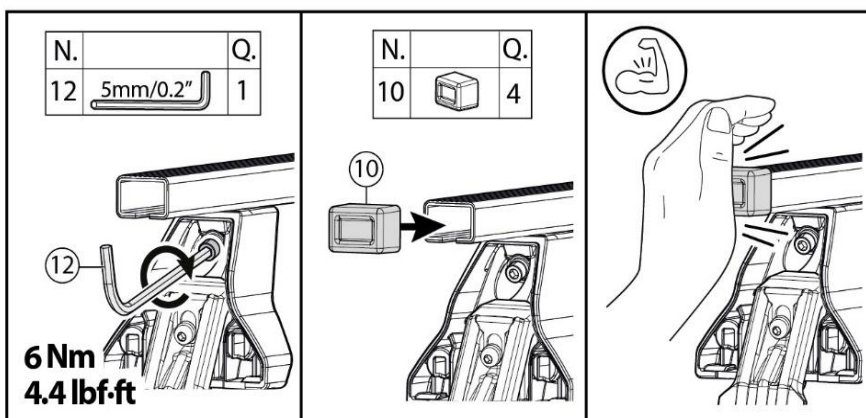

FIXING KIT OMEGA

2

MANUFACTURER	MODEL CAR	DOORS	MODEL YEAR	D1	D2
AUDI	A3 (8L) Sedan	4	96>03	9,5	8,5
AUDI	A4 (B6/8E/8H)	4	00>04	12,0	10,1
AUDI	A4 (B7/8E/8H)	4	04>07	12,0	10,1
AUDI	A4 (B8/8K)	4	07>12	13,4	10,4
AUDI	A6 (4F/C6)	4	04>11	5,2	6,0
AUDI	Q3 (F3) Sportback	5	19>	8,9	7,1
BUICK	Regal Sportback	4	17>	7,8	6,5
CHEVROLET	Aveo / Sonic (T300) Hatchback	5	12>16	11,0	9,8
FORD	Focus I	5	98>05	10,4	9,2
FORD	Focus I Station Wagon	5	98>05	10,4	9,2
FORD	Focus III	5	11>18	7,8	7,5
FORD	Fusion Sedan II	4	13>	9,0	9,0
FORD	Mondeo IV	4	14>	9,0	9,0
KIA	Forte II (YD) Sedan	4	14>18	7,4	6,9
KIA	Forte III (BD) Sedan	4	19>	7,4	5,9
KIA	Optima (JF)	4	15>	7,8	8,5
NISSAN	Qashqai / Dualis	5	21>	9,6	6,9
OPEL / VAUXHALL	Insignia Grand Sport	4	17>	7,8	6,5
RENAULT	Talisman	4	15>	7,4	7,2
SUZUKI	Swace	5	20>	12,1	12,6
TOYOTA	Auris / Corolla (E210) Hatchback	5	18>	12,5	13,4
TOYOTA	Auris / Corolla (E210) Touring Sports	5	18>	12,1	12,6
TOYOTA	Prius IV (XW50)	5	15>18	6,5	7,2
TOYOTA	Prius IV (XW50)	5	18>	6,6	6,2
VOLKSWAGEN	Passat (B8)	4	14>	7,9	6,4
VOLKSWAGEN	Tiguan (5N)	5	07>11	9,3	8,2
VOLVO	V50	5	08>12	7,9	5,2

3