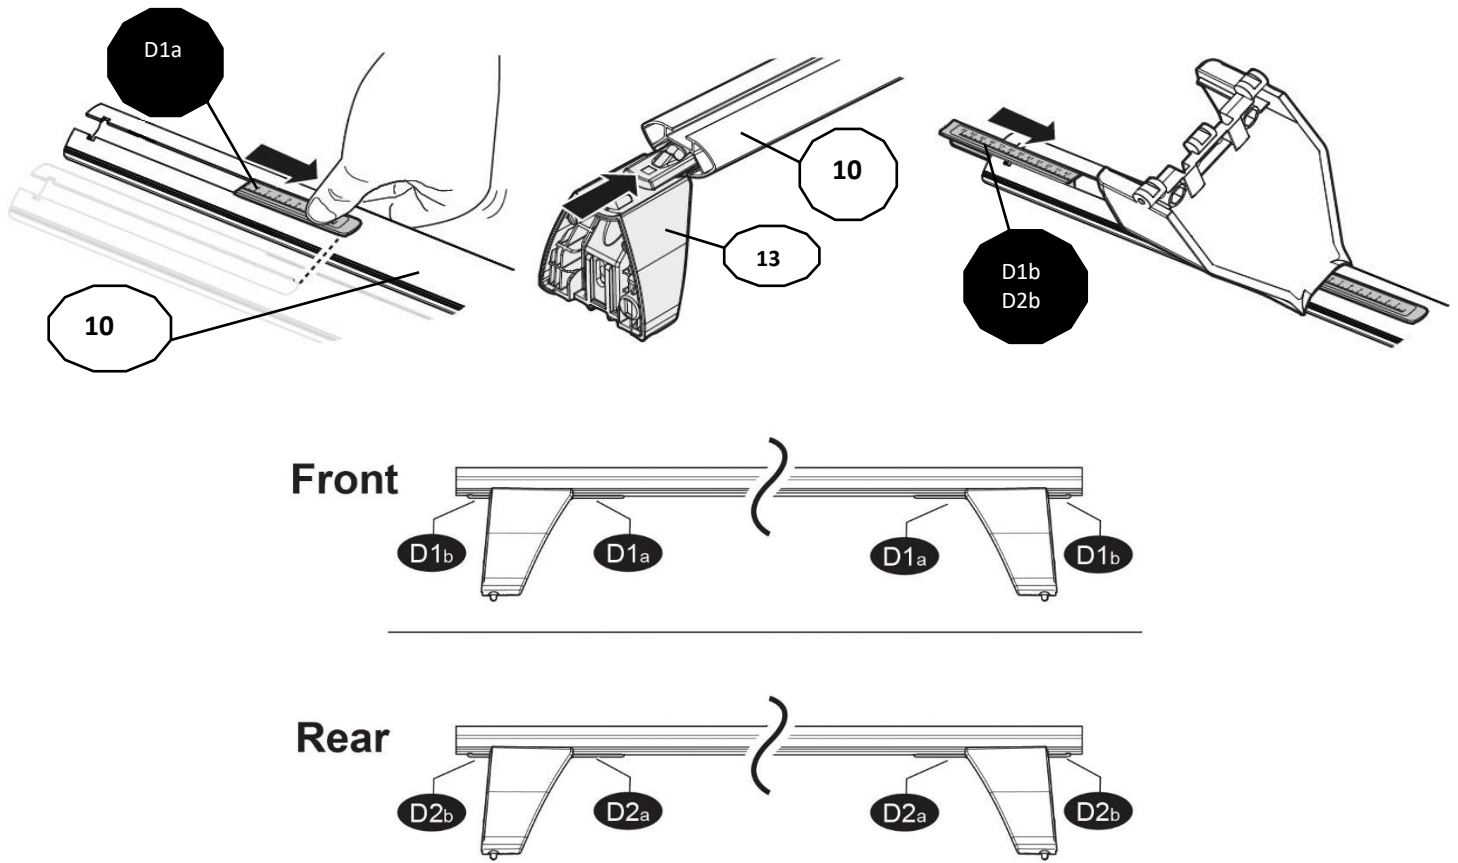

KIA	Optima (JF)	4	15>	7,8	8,5
NISSAN	Qashqai / Dualis	5	21>	9,6	6,9
OPEL / VAUXHALL	Insignia Grand Sport	4	17>	7,8	6,5
RENAULT	Talisman	4	15>	7,4	7,2
SUZUKI	Swace	5	20>	12,1	12,6
TOYOTA	Auris / Corolla (E210) Hatchback	5	18>	12,5	13,4
TOYOTA	Auris / Corolla (E210) Touring Sports	5	18>	12,1	12,6
TOYOTA	Prius IV (XW50)	5	15>18	6,5	7,2
TOYOTA	Prius IV (XW50)	5	18>	6,6	6,2
VOLKSWAGEN	Passat (B8)	4	14>	7,9	6,4
VOLKSWAGEN	Tiguan (5N)	5	07>11	9,3	8,2
VOLVO	V50	5	08>12	7,9	5,2

2

3

x4