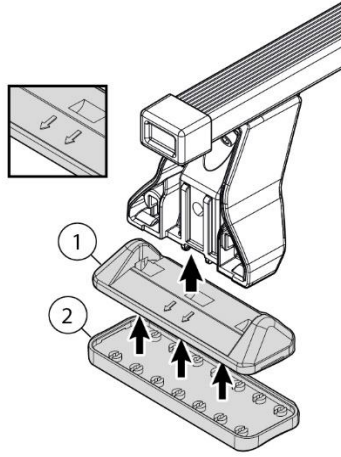

Front	Front
5	6
3	3
2X	2X