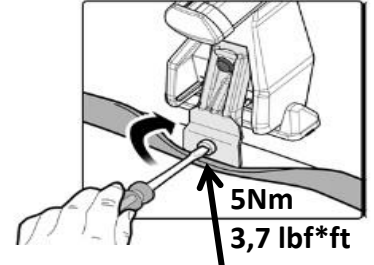

AUDI	A6 (4F/C6)	4	04>11	31	34	12,2	13,4
AUDI	Q3 (F3) Sportback	5	19>	X	X	X	X
BUICK	Regal Sportback	4	17>	X	X	X	X
CHEVROLET	Aveo / Sonic (T300) Hatchback	5	12>16	32	31	12,6	12,2
FORD	Focus I	5	98>05	X	X	X	X
FORD	Focus I Station Wagon	5	98>05	X	X	X	X
FORD	Focus III	5	11>18	25	46	9,8	18,1
FORD	Fusion Sedan II	4	13>	35	43	13,8	16,9
FORD	Mondeo IV	4	14>	35	43	13,8	16,9
KIA	Forte II (YD) Sedan	4	14>18	28	31	11,0	12,2
KIA	Forte III (BD) Sedan	4	19>	28	31	11,0	12,2
KIA	Optima (JF)	4	15>	30	47	11,8	18,5
NISSAN	Qashqai / Dualis	5	21>	X	X	X	X
OPEL / VAUXHALL	Insignia Grand Sport	4	17>	X	X	X	X
RENAULT	Talisman	4	15>	X	X	X	X
SUZUKI	Swace	5	20>	17	47	6,7	18,5
TOYOTA	Auris / Corolla (E210) Hatchback	5	18>	26	39	10,2	15,4
TOYOTA	Auris / Corolla (E210) Touring Sports	5	18>	17	47	6,7	18,5
TOYOTA	Prius IV (XW50)	5	15>18	44	30	17,3	11,8
TOYOTA	Prius IV (XW50)	5	18>	30	37	11,8	14,6
VOLKSWAGEN	Passat (B8)	4	14>	32	38	12,6	15,0
VOLKSWAGEN	Tiguan (5N)	5	07>11	35	35	13,8	13,8
VOLVO	V50	5	08>12	X	X	X	X

X = predisposizione originale /original arrangement

5

MANUFACTURER	MODEL CAR	DOORS	MODEL YEAR
AUDI	Q3 (F3) Sportback	5	19>
BUICK	Regal Sportback	4	17>
OPEL / VAUXHALL	Insignia Grand Sport	4	17>
RENAULT	Talisman	4	15>
TOYOTA	Prius IV (XW50)	5	15>18
VOLVO	V50	5	08>12