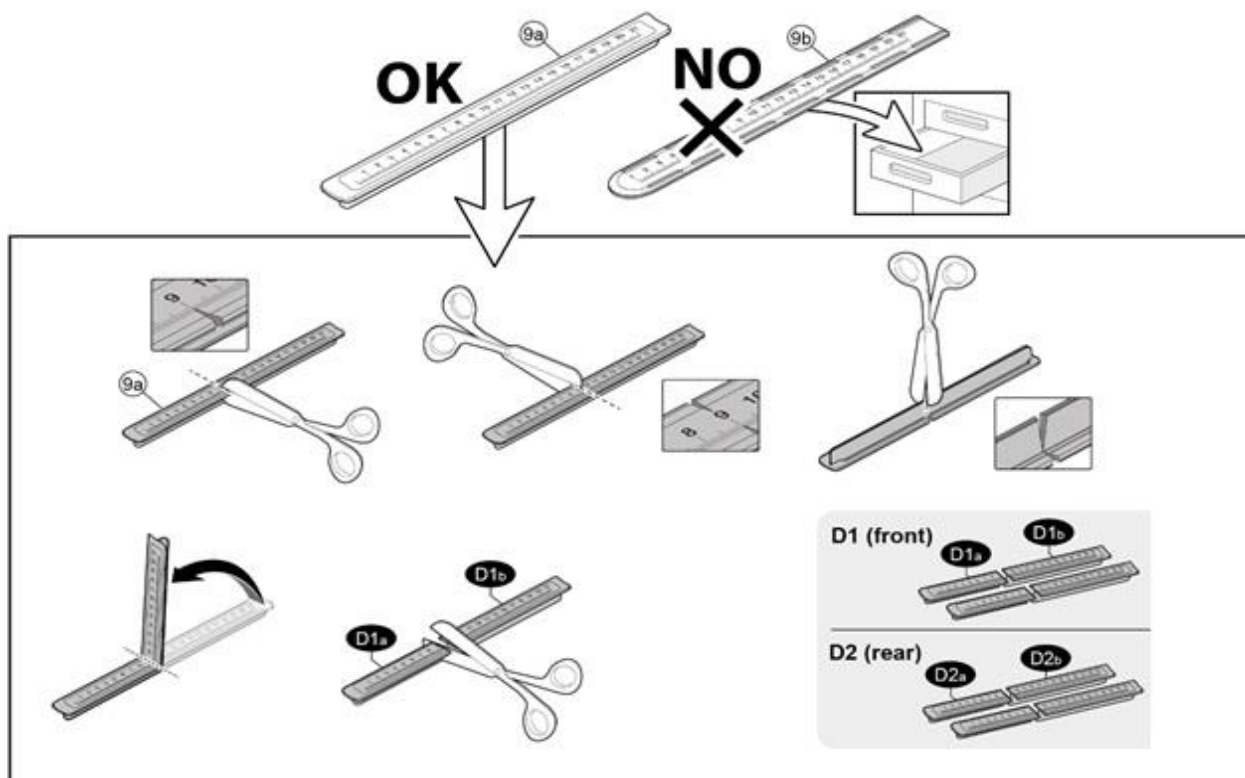

FIXING KIT DELTA

1

MANUFACTURER	MODEL CAR	DOORS	MODEL YEAR	D1	D2
AUDI	A3 (8L) Sedan	4	96>03	9,5	8,5
AUDI	A4 (B6/8E/8H)	4	00>04	12,0	10,1
AUDI	A4 (B7/8E/8H)	4	04>07	12,0	10,1
AUDI	A4 (B8/8K)	4	07>12	13,4	10,4
AUDI	A6 (4F/C6)	4	04>11	5,2	6,0
AUDI	Q3 (F3) Sportback	5	19>	8,9	7,1
BUICK	Regal Sportback	4	17>	7,8	6,5
CHEVROLET	Aveo / Sonic (T300) Hatchback	5	12>16	11,0	9,8
FORD	Focus I	5	98>05	10,4	9,2
FORD	Focus I Station Wagon	5	98>05	10,4	9,2
FORD	Focus III	5	11>18	7,8	7,5
FORD	Fusion Sedan II	4	13>	9,0	9,0
FORD	Mondeo IV	4	14>	9,0	9,0
KIA	Forte II (YD) Sedan	4	14>18	7,4	6,9
KIA	Forte III (BD) Sedan	4	19>	7,4	5,9