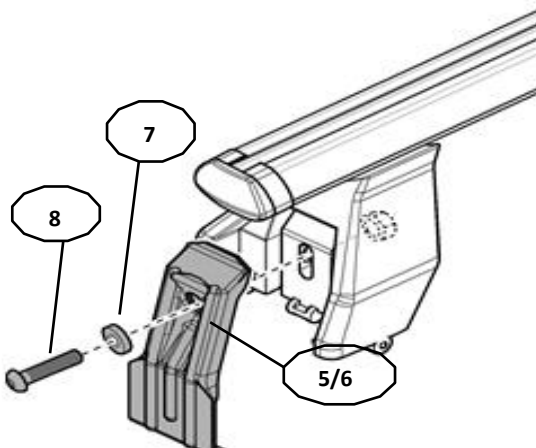

Front	Front
5	6
3	3
2X	2X