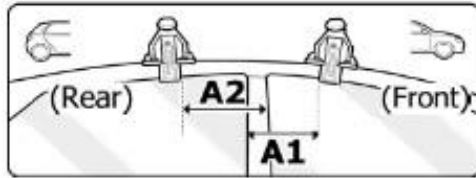

Front	Front
5	6
3	3
2X	2X