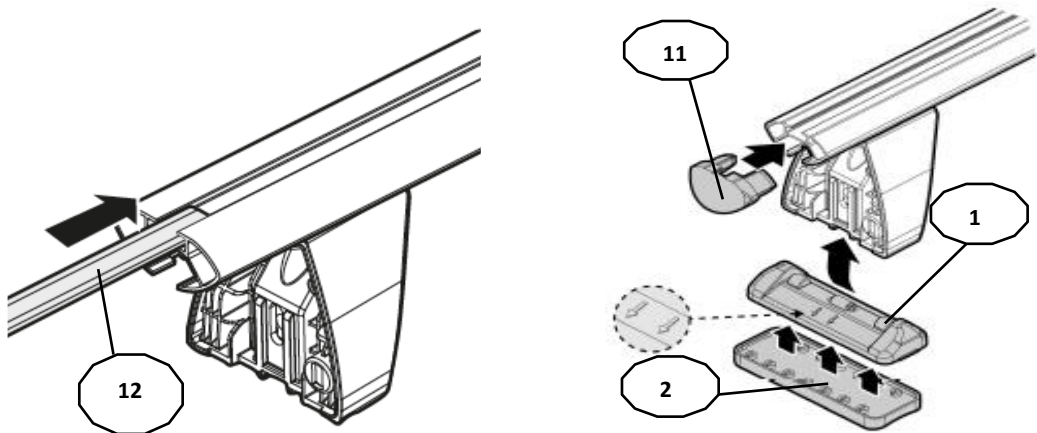

KIA	Optima (JF)	4	15>	7,8	8,5
NISSAN	Qashqai / Dualis	5	21>	9,6	6,9
OPEL / VAUXHALL	Insignia Grand Sport	4	17>	7,8	6,5
RENAULT	Talisman	4	15>	7,4	7,2
SUZUKI	Swace	5	20>	12,1	12,6
TOYOTA	Auris / Corolla (E210) Hatchback	5	18>	12,5	13,4
TOYOTA	Auris / Corolla (E210) Touring Sports	5	18>	12,1	12,6
TOYOTA	Prius IV (XW50)	5	15>18	6,5	7,2
TOYOTA	Prius IV (XW50)	5	18>	6,6	6,2
VOLKSWAGEN	Passat (B8)	4	14>	7,9	6,4
VOLKSWAGEN	Tiguan (5N)	5	07>11	9,3	8,2
VOLVO	V50	5	08>12	7,9	5,2

2

3

x4