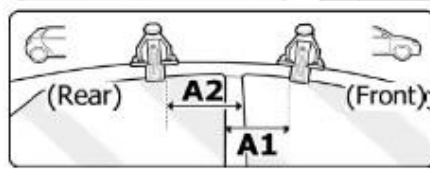

Front	Front
5	6
3	3
2X	2X

OR

MANUFACTURER	MODEL CAR	DOORS	MODEL YEAR	A1	A2	A1	A2
				cm	cm	in	in
AUDI	A3 (8L) Sedan	4	96>03	16	44	6,3	17,3
AUDI	A4 (B6/8E/8H)	4	00>04	35	29	13,8	11,4
AUDI	A4 (B7/8E/8H)	4	04>07	35	29	13,8	11,4
AUDI	A4 (B8/8K)	4	07>12	32	25	12,6	9,8