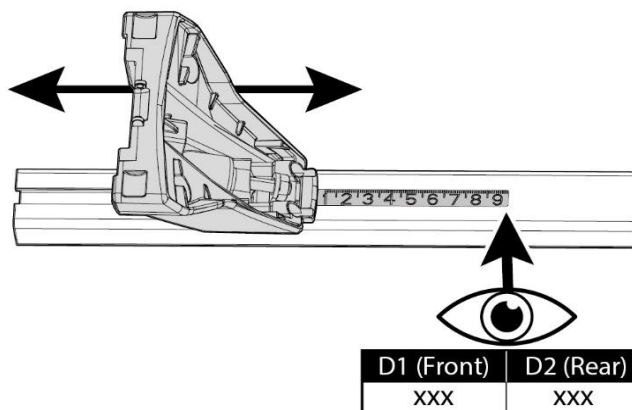

4 ⊕ M6x12 include - included

MANUAL DELTA

FIXING KIT OMEGA

2

MANUFACTURER	MODEL CAR	DOORS	MODEL YEAR	D1	D2
AUDI	A3 (8L) Sedan	4	96>03	9,5	8,5
AUDI	A4 (B6/8E/8H)	4	00>04	12,0	10,1
AUDI	A4 (B7/8E/8H)	4	04>07	12,0	10,1
AUDI	A4 (B8/8K)	4	07>12	13,4	10,4
AUDI	A6 (4F/C6)	4	04>11	5,2	6,0
AUDI	Q3 (F3) Sportback	5	19>	8,9	7,1
BUICK	Regal Sportback	4	17>	7,8	6,5
CHEVROLET	Aveo / Sonic (T300) Hatchback	5	12>16	11,0	9,8
FORD	Focus I	5	98>05	10,4	9,2
FORD	Focus I Station Wagon	5	98>05	10,4	9,2
FORD	Focus III	5	11>18	7,8	7,5
FORD	Fusion Sedan II	4	13>	9,0	9,0
FORD	Mondeo IV	4	14>	9,0	9,0
KIA	Forte II (YD) Sedan	4	14>18	7,4	6,9
KIA	Forte III (BD) Sedan	4	19>	7,4	5,9
KIA	Optima (JF)	4	15>	7,8	8,5
NISSAN	Qashqai / Dualis	5	21>	9,6	6,9
OPEL / VAUXHALL	Insignia Grand Sport	4	17>	7,8	6,5
RENAULT	Talisman	4	15>	7,4	7,2
SUZUKI	Swace	5	20>	12,1	12,6
TOYOTA	Auris / Corolla (E210) Hatchback	5	18>	12,5	13,4
TOYOTA	Auris / Corolla (E210) Touring Sports	5	18>	12,1	12,6
TOYOTA	Prius IV (XW50)	5	15>18	6,5	7,2
TOYOTA	Prius IV (XW50)	5	18>	6,6	6,2
VOLKSWAGEN	Passat (B8)	4	14>	7,9	6,4
VOLKSWAGEN	Tiguan (5N)	5	07>11	9,3	8,2
VOLVO	V50	5	08>12	7,9	5,2