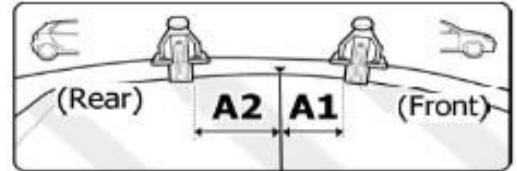

2

3

4

Front	Rear
5	6
1	38
2X	2X

OR

MANUFACTURER	MODEL CAR	DOORS	MODEL YEAR	A1	A2	A1	A2
				cm	cm	in	in
AUDI	A1 (GB) Sportback	5	19>	27	36	10,6	14,2
BMW	X4 (G02)	5	18>	30	38	11,8	15,0
JAGUAR	XF (X260)	4	15>20	15	48	5,9	18,9
JAGUAR	XF	5	21>	15	48	5,9	18,9
KIA	Cee'D (CD) SportsWagon	5	18>	10	54	3,9	21,3
LEXUS	UX (ZA10)	5	18>	24	35	9,4	13,8
MAZDA	6 / Atenza (GJ) Station Wagon	5	12>	4	62	1,6	24,4
MAZDA	6 III (GL) Sedan	4	17>	19	45	7,5	17,7
NISSAN	Juke	5	19>	26	39	10,2	15,4
PEUGEOT	2008	5	20>	22	42	8,7	16,5
SUBARU	Outback V	5	15>	17	52	6,7	20,5