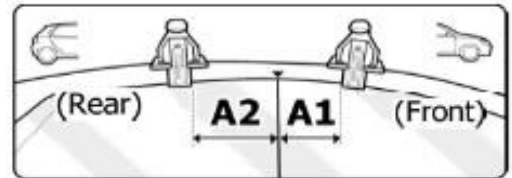

3

4

Front 5	Rear 6
1 2X	38 2X

OR

MANUFACTURER	MODEL CAR	DOORS	MODEL YEAR	A1	A2	A1	A2
				cm	cm	in	in
AUDI	A1 (GB) Sportback	5	19>	27	36	10,6	14,2
BMW	X4 (G02)	5	18>	30	38	11,8	15,0
JAGUAR	XF (X260)	4	15>20	15	48	5,9	18,9
JAGUAR	XF	5	21>	15	48	5,9	18,9
KIA	Cee'D (CD) SportsWagon	5	18>	10	54	3,9	21,3
LEXUS	UX (ZA10)	5	18>	24	35	9,4	13,8
MAZDA	6 / Atenza (GJ) Station Wagon	5	12>	4	62	1,6	24,4
MAZDA	6 III (GL) Sedan	4	17>	19	45	7,5	17,7
NISSAN	Juke	5	19>	26	39	10,2	15,4
PEUGEOT	2008	5	20>	22	42	8,7	16,5
SUBARU	Outback V	5	15>	17	52	6,7	20,5