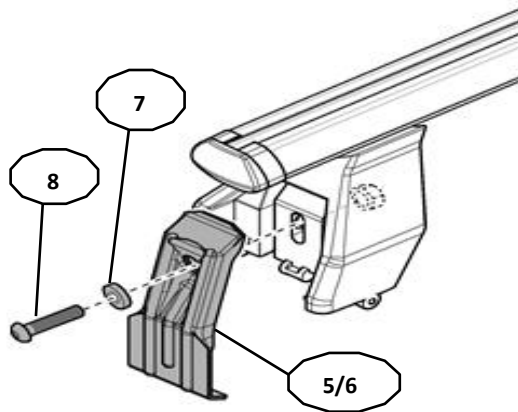

2

3

4

Front	Rear
5	6
1	38
2X	2X