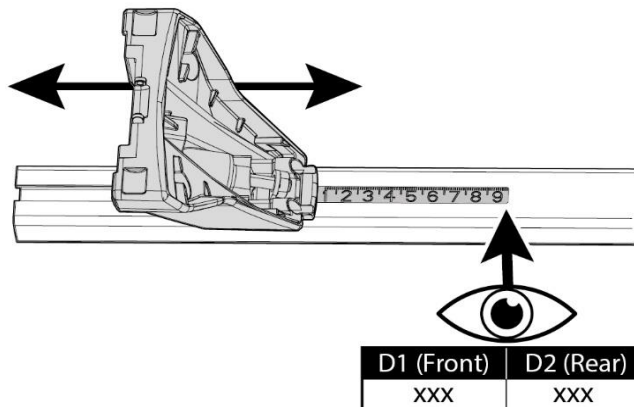

FIXING KIT OMEGA

2

MANUFACTURER	MODEL CAR	DOORS	MODEL YEAR	D1	D2
AUDI	A1 (GB) Sportback	5	19>	12,9	10,0
BMW	X4 (G02)	5	18>	10,9	10,4
JAGUAR	XF (X260)	4	15>20	6,2	7,7
JAGUAR	XF	5	21>	6,2	7,7
KIA	Cee'D (CD) SportsWagon	5	18>	7,0	5,6
LEXUS	UX (ZA10)	5	18>	5,6	4,7
MAZDA	6 / Atenza (GJ) Station Wagon	5	12>	8,9	12,1
MAZDA	6 III (GL) Sedan	4	17>	9,8	7,7
NISSAN	Juke	5	19>	12,3	11,4
PEUGEOT	2008	5	20>	12,4	11,8
SUBARU	Outback V	5	15>	8,1	6,2

3