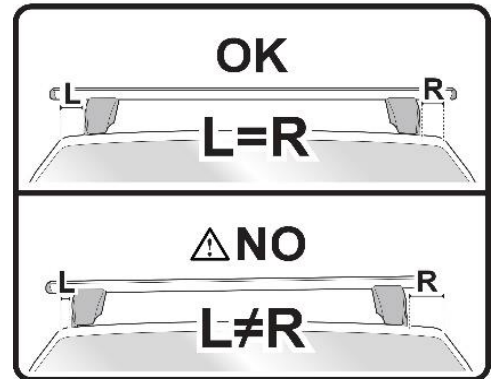

3

4

Front 5	Rear 6
1 2X	38 2X

OR

MANUFACTURER	MODEL CAR	DOORS	MODEL YEAR	A1	A2	A1	A2
				cm	cm	in	in
AUDI	A1 (GB) Sportback	5	19>	27	36	10,6	14,2
BMW	X4 (G02)	5	18>	30	38	11,8	15,0
JAGUAR	XF (X260)	4	15>20	15	48	5,9	18,9
JAGUAR	XF	5	21>	15	48	5,9	18,9
KIA	Cee'D (CD) SportsWagon	5	18>	10	54	3,9	21,3
LEXUS	UX (ZA10)	5	18>	24	35	9,4	13,8
MAZDA	6 / Atenza (GJ) Station Wagon	5	12>	4	62	1,6	24,4
MAZDA	6 III (GL) Sedan	4	17>	19	45	7,5	17,7
NISSAN	Juke	5	19>	26	39	10,2	15,4
PEUGEOT	2008	5	20>	22	42	8,7	16,5
SUBARU	Outback V	5	15>	17	52	6,7	20,5