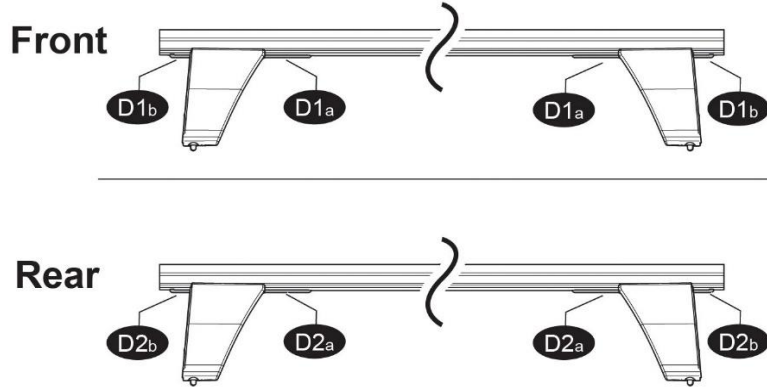

**DELTA**

**OMEGA**

PAG. 4

## FIXING KIT DELTA

1

MANUFACTURER	MODEL CAR	DOORS	MODEL YEAR	D1	D2
AUDI	A1 (GB) Sportback	5	19>	12,9	10,0
BMW	X4 (G02)	5	18>	10,9	10,4
JAGUAR	XF (X260)	4	15>20	6,2	7,7
JAGUAR	XF	5	21>	6,2	7,7
KIA	Cee'D (CD) SportsWagon	5	18>	7,0	5,6
LEXUS	UX (ZA10)	5	18>	5,6	4,7
MAZDA	6 / Atenza (GJ) Station Wagon	5	12>	8,9	12,1
MAZDA	6 III (GL) Sedan	4	17>	9,8	7,7
NISSAN	Juke	5	19>	12,3	11,4
PEUGEOT	2008	5	20>	12,4	11,8
SUBARU	Outback V	5	15>	8,1	6,2

2

3

4

Front	Rear
5	6
1	38
2X	2X

OR

MANUFACTURER	MODEL CAR	DOORS	MODEL YEAR	A1	A2	A1	A2
				cm	cm	in	in
AUDI	A1 (GB) Sportback	5	19>	27	36	10,6	14,2
BMW	X4 (G02)	5	18>	30	38	11,8	15,0
JAGUAR	XF (X260)	4	15>20	15	48	5,9	18,9
JAGUAR	XF	5	21>	15	48	5,9	18,9
KIA	Cee'D (CD) SportsWagon	5	18>	10	54	3,9	21,3
LEXUS	UX (ZA10)	5	18>	24	35	9,4	13,8
MAZDA	6 / Atenza (GJ) Station Wagon	5	12>	4	62	1,6	24,4
MAZDA	6 III (GL) Sedan	4	17>	19	45	7,5	17,7
NISSAN	Juke	5	19>	26	39	10,2	15,4
PEUGEOT	2008	5	20>	22	42	8,7	16,5
SUBARU	Outback V	5	15>	17	52	6,7	20,5