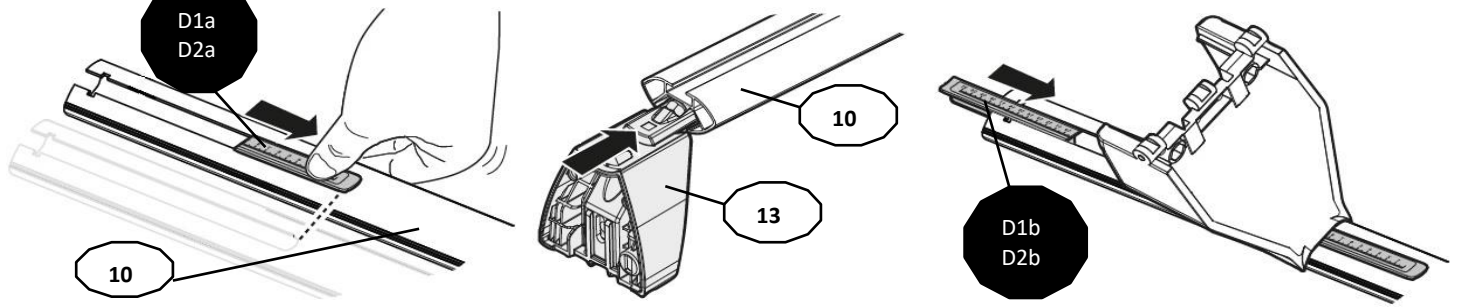

**DELTA**

**OMEGA**

PAG. 4

## FIXING KIT DELTA

1

MANUFACTURER	MODEL CAR	DOORS	MODEL YEAR	D1	D2
AUDI	A1 (GB) Sportback	5	19>	12,9	10,0
BMW	X4 (G02)	5	18>	10,9	10,4
JAGUAR	XF (X260)	4	15>20	6,2	7,7
JAGUAR	XF	5	21>	6,2	7,7
KIA	Cee'D (CD) SportsWagon	5	18>	7,0	5,6
LEXUS	UX (ZA10)	5	18>	5,6	4,7
MAZDA	6 / Atenza (GJ) Station Wagon	5	12>	8,9	12,1
MAZDA	6 III (GL) Sedan	4	17>	9,8	7,7
NISSAN	Juke	5	19>	12,3	11,4
PEUGEOT	2008	5	20>	12,4	11,8
SUBARU	Outback V	5	15>	8,1	6,2

2

3

4

Front	Rear
5	6
1	38
2X	2X

OR

MANUFACTURER	MODEL CAR	DOORS	MODEL YEAR	A1	A2	A1	A2
				cm	cm	in	in
AUDI	A1 (GB) Sportback	5	19>	27	36	10,6	14,2
BMW	X4 (G02)	5	18>	30	38	11,8	15,0
JAGUAR	XF (X260)	4	15>20	15	48	5,9	18,9
JAGUAR	XF	5	21>	15	48	5,9	18,9
KIA	Cee'D (CD) SportsWagon	5	18>	10	54	3,9	21,3
LEXUS	UX (ZA10)	5	18>	24	35	9,4	13,8
MAZDA	6 / Atenza (GJ) Station Wagon	5	12>	4	62	1,6	24,4
MAZDA	6 III (GL) Sedan	4	17>	19	45	7,5	17,7
NISSAN	Juke	5	19>	26	39	10,2	15,4
PEUGEOT	2008	5	20>	22	42	8,7	16,5
SUBARU	Outback V	5	15>	17	52	6,7	20,5