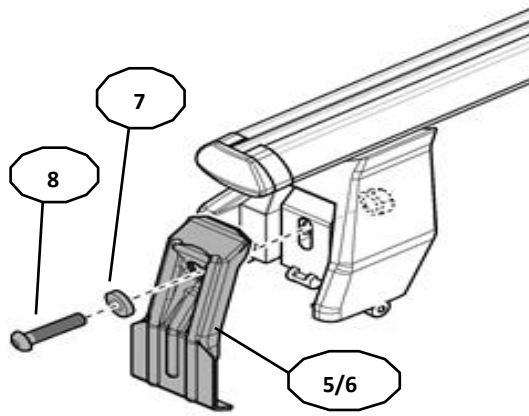

Front 5	Rear 6
1 2X	38 2X

OR

MANUFACTURER	MODEL CAR	DOORS	MODEL YEAR	A1	A2	A1	A2
				cm	cm	in	in
AUDI	A1 (GB) Sportback	5	19>	27	36	10,6	14,2
BMW	X4 (G02)	5	18>	30	38	11,8	15,0
JAGUAR	XF (X260)	4	15>20	15	48	5,9	18,9
JAGUAR	XF	5	21>	15	48	5,9	18,9
KIA	Cee'D (CD) SportsWagon	5	18>	10	54	3,9	21,3
LEXUS	UX (ZA10)	5	18>	24	35	9,4	13,8
MAZDA	6 / Atenza (GJ) Station Wagon	5	12>	4	62	1,6	24,4
MAZDA	6 III (GL) Sedan	4	17>	19	45	7,5	17,7
NISSAN	Juke	5	19>	26	39	10,2	15,4
PEUGEOT	2008	5	20>	22	42	8,7	16,5
SUBARU	Outback V	5	15>	17	52	6,7	20,5

MANUAL OMEGA