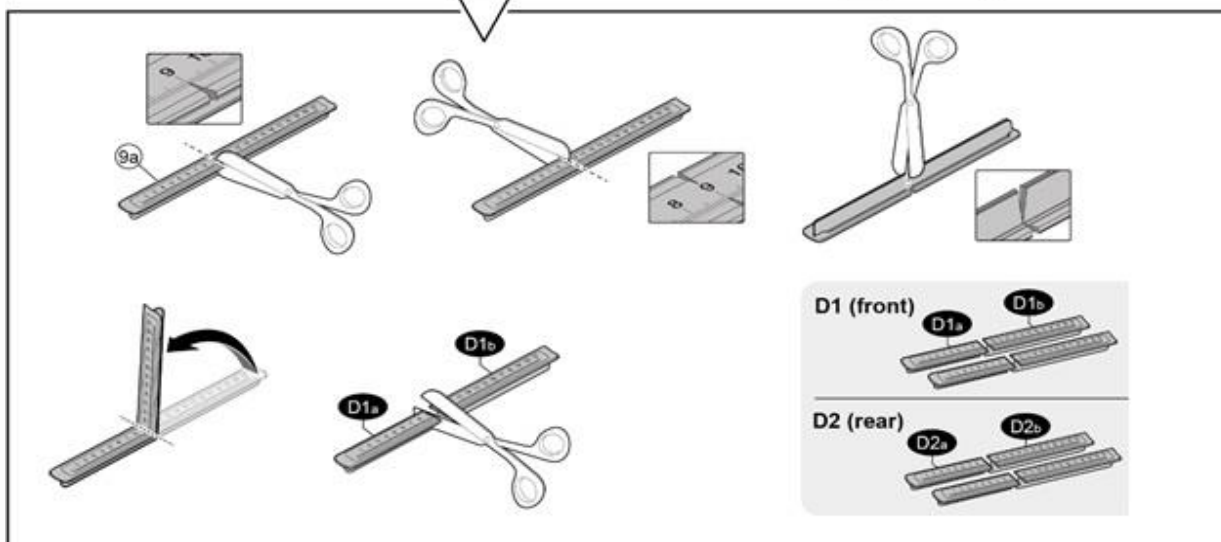

**DELTA**

**OMEGA**

PAG. 4

## FIXING KIT DELTA

1

MANUFACTURER	MODEL CAR	DOORS	MODEL YEAR	D1	D2
AUDI	A1 (GB) Sportback	5	19>	12,9	10,0
BMW	X4 (G02)	5	18>	10,9	10,4
JAGUAR	XF (X260)	4	15>20	6,2	7,7
JAGUAR	XF	5	21>	6,2	7,7
KIA	Cee'D (CD) SportsWagon	5	18>	7,0	5,6
LEXUS	UX (ZA10)	5	18>	5,6	4,7
MAZDA	6 / Atenza (GJ) Station Wagon	5	12>	8,9	12,1
MAZDA	6 III (GL) Sedan	4	17>	9,8	7,7
NISSAN	Juke	5	19>	12,3	11,4
PEUGEOT	2008	5	20>	12,4	11,8
SUBARU	Outback V	5	15>	8,1	6,2