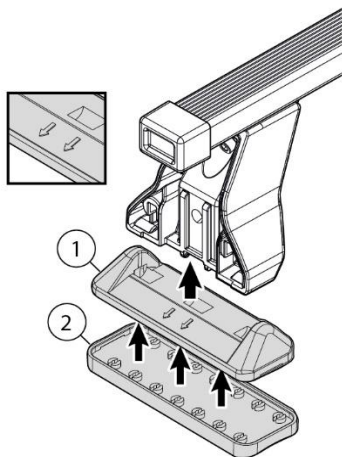

FIXING KIT OMEGA

2

MANUFACTURER	MODEL CAR	DOORS	MODEL YEAR	D1	D2
AUDI	A1 (GB) Sportback	5	19>	12,9	10,0
BMW	X4 (G02)	5	18>	10,9	10,4
JAGUAR	XF (X260)	4	15>20	6,2	7,7
JAGUAR	XF	5	21>	6,2	7,7
KIA	Cee'D (CD) SportsWagon	5	18>	7,0	5,6
LEXUS	UX (ZA10)	5	18>	5,6	4,7
MAZDA	6 / Atenza (GJ) Station Wagon	5	12>	8,9	12,1
MAZDA	6 III (GL) Sedan	4	17>	9,8	7,7
NISSAN	Juke	5	19>	12,3	11,4
PEUGEOT	2008	5	20>	12,4	11,8
SUBARU	Outback V	5	15>	8,1	6,2

3

4