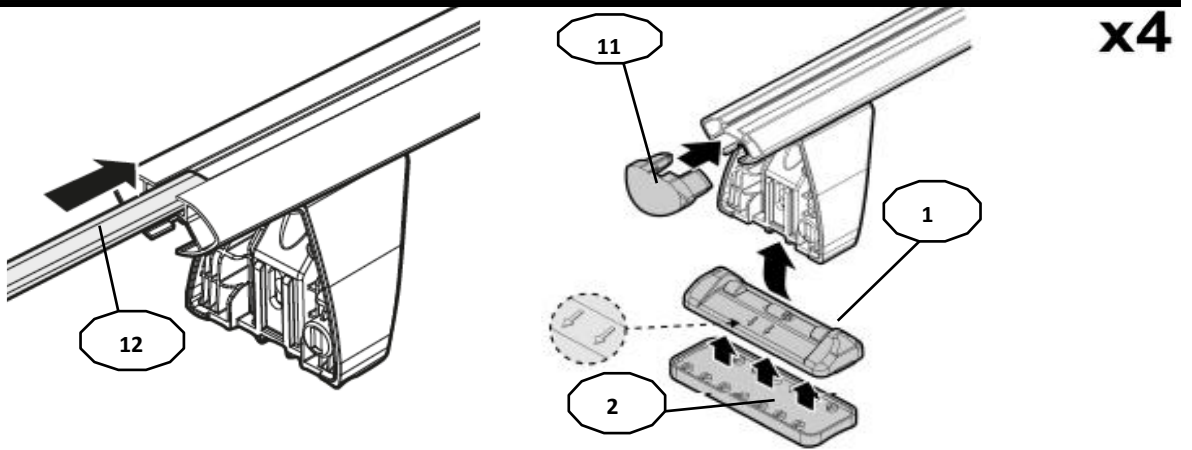

2

3

4

Front	Rear
5	6
1	38
2X	2X