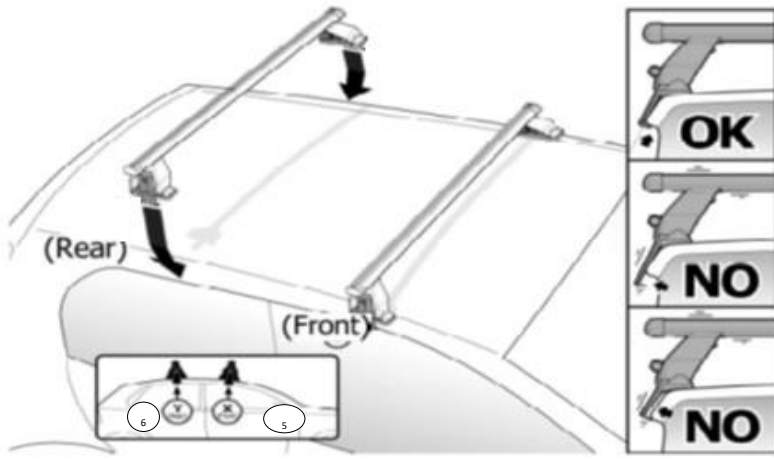

2

3

4

Front	Rear
5	6
1	38
2X	2X

OR

MANUFACTURER	MODEL CAR	DOORS	MODEL YEAR	A1	A2	A1	A2
				cm	cm	in	in
AUDI	A1 (GB) Sportback	5	19>	27	36	10,6	14,2
BMW	X4 (G02)	5	18>	30	38	11,8	15,0
JAGUAR	XF (X260)	4	15>20	15	48	5,9	18,9
JAGUAR	XF	5	21>	15	48	5,9	18,9
KIA	Cee'D (CD) SportsWagon	5	18>	10	54	3,9	21,3
LEXUS	UX (ZA10)	5	18>	24	35	9,4	13,8
MAZDA	6 / Atenza (GJ) Station Wagon	5	12>	4	62	1,6	24,4
MAZDA	6 III (GL) Sedan	4	17>	19	45	7,5	17,7
NISSAN	Juke	5	19>	26	39	10,2	15,4
PEUGEOT	2008	5	20>	22	42	8,7	16,5
SUBARU	Outback V	5	15>	17	52	6,7	20,5