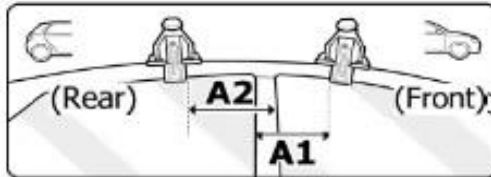

3

4

Front 5	Rear 6
1 2X	38 2X

OR

MANUFACTURER	MODEL CAR	DOORS	MODEL YEAR	A1	A2	A1	A2
				cm	cm	in	in
AUDI	A1 (GB) Sportback	5	19>	27	36	10,6	14,2
BMW	X4 (G02)	5	18>	30	38	11,8	15,0
JAGUAR	XF (X260)	4	15>20	15	48	5,9	18,9
JAGUAR	XF	5	21>	15	48	5,9	18,9
KIA	Cee'D (CD) SportsWagon	5	18>	10	54	3,9	21,3
LEXUS	UX (ZA10)	5	18>	24	35	9,4	13,8
MAZDA	6 / Atenza (GJ) Station Wagon	5	12>	4	62	1,6	24,4
MAZDA	6 III (GL) Sedan	4	17>	19	45	7,5	17,7
NISSAN	Juke	5	19>	26	39	10,2	15,4
PEUGEOT	2008	5	20>	22	42	8,7	16,5
SUBARU	Outback V	5	15>	17	52	6,7	20,5