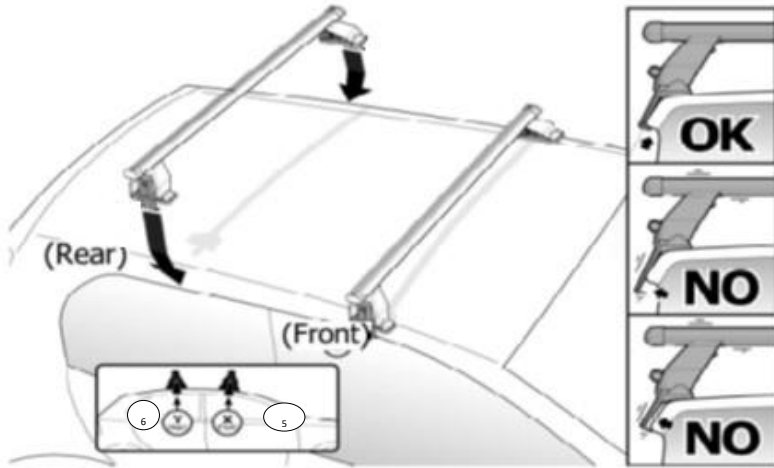

3

4

Front 5	Rear 6
1 2X	38 2X

OR

MANUFACTURER	MODEL CAR	DOORS	MODEL YEAR	A1	A2	A1	A2
				cm	cm	in	in
AUDI	A1 (GB) Sportback	5	19>	27	36	10,6	14,2
BMW	X4 (G02)	5	18>	30	38	11,8	15,0
JAGUAR	XF (X260)	4	15>20	15	48	5,9	18,9
JAGUAR	XF	5	21>	15	48	5,9	18,9
KIA	Cee'D (CD) SportsWagon	5	18>	10	54	3,9	21,3
LEXUS	UX (ZA10)	5	18>	24	35	9,4	13,8
MAZDA	6 / Atenza (GJ) Station Wagon	5	12>	4	62	1,6	24,4
MAZDA	6 III (GL) Sedan	4	17>	19	45	7,5	17,7
NISSAN	Juke	5	19>	26	39	10,2	15,4
PEUGEOT	2008	5	20>	22	42	8,7	16,5
SUBARU	Outback V	5	15>	17	52	6,7	20,5