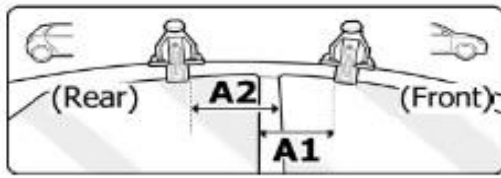

FIXING KIT DELTA

1

MANUFACTURER	MODEL CAR	DOORS	MODEL YEAR	D1	D2
HONDA	Civic X (FC) Sedan	4	16>21	6,7	5,9
HONDA	Civic XI	5	21>	6,7	6,7

2

3

x4

4

OR