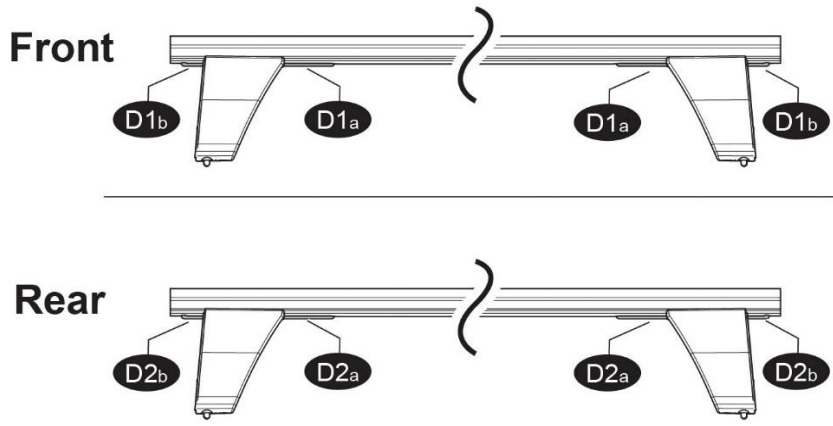

FIXING KIT DELTA

1

MANUFACTURER	MODEL CAR	DOORS	MODEL YEAR	D1	D2
HONDA	Civic X (FC) Sedan	4	16>21	6,7	5,9
HONDA	Civic XI	5	21>	6,7	6,7

2

3

x4

4

OR

MANUFACTURER	MODEL CAR	DOORS	MODEL YEAR	A1	A2	A1	A2
				cm	cm	in	in
HONDA	<i>Civic X (FC) Sedan</i>	4	16>21	24	33	9,4	13,0
HONDA	<i>Civic XI</i>	5	21>	24	34	9,4	13,4

X = predisposizione originale /original arrangement

5

MANUAL DELTA

FIXING KIT OMEGA

2

MANUFACTURER	MODEL CAR	DOORS	MODEL YEAR	D1	D2
HONDA	Civic X (FC) Sedan	4	16>21	6,7	5,9
HONDA	Civic XI	5	21>	6,7	6,7

3

4

Front 5	Rear 6
24 2X	21R 2X

OR

MANUFACTURER	MODEL CAR	DOORS	MODEL YEAR	A1	A2	A1	A2
				cm	cm	in	in
HONDA	Civic X (FC) Sedan	4	16>21	24	33	9,4	13,0
HONDA	Civic XI	5	21>	24	34	9,4	13,4

X = predisposizione originale /original arrangement