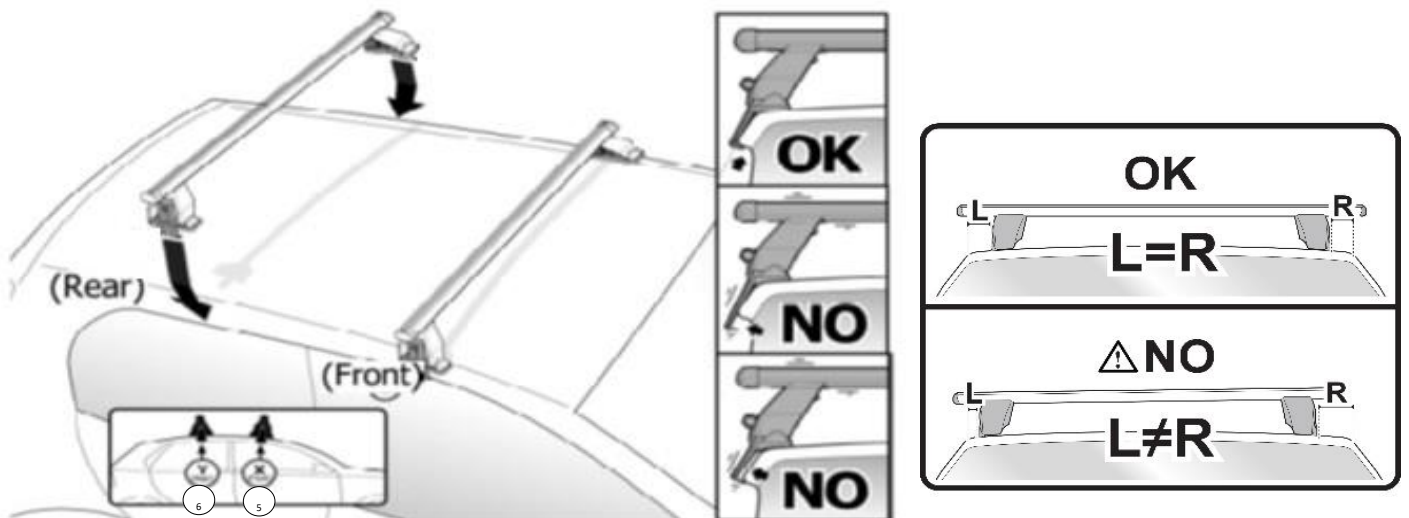

FIXING KIT DELTA

1

MANUFACTURER	MODEL CAR	DOORS	MODEL YEAR	D1	D2
HONDA	Civic X (FC) Sedan	4	16>21	6,7	5,9
HONDA	Civic XI	5	21>	6,7	6,7

2

3

x4

4

OR

MANUFACTURER	MODEL CAR	DOORS	MODEL YEAR	A1	A2	A1	A2
				cm	cm	in	in
HONDA	<i>Civic X (FC) Sedan</i>	4	16>21	24	33	9,4	13,0
HONDA	<i>Civic XI</i>	5	21>	24	34	9,4	13,4

X = predisposizione originale /original arrangement