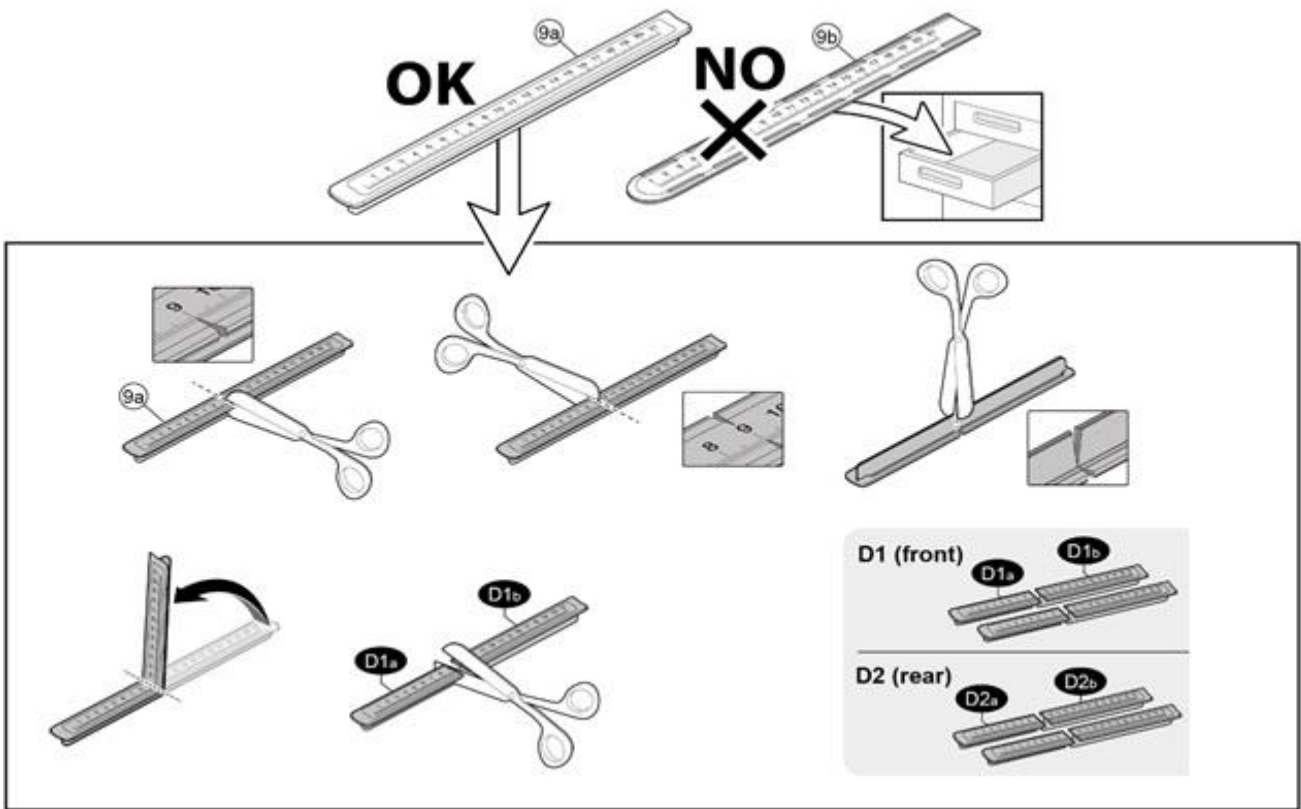

FIXING KIT DELTA

1

MANUFACTURER	MODEL CAR	DOORS	MODEL YEAR	D1	D2
HONDA	Civic X (FC) Sedan	4	16>21	6,7	5,9
HONDA	Civic XI	5	21>	6,7	6,7

2

3

x4

4

OR

MANUFACTURER	MODEL CAR	DOORS	MODEL YEAR	A1	A2	A1	A2
				cm	cm	in	in
HONDA	<i>Civic X (FC) Sedan</i>	4	16>21	24	33	9,4	13,0
HONDA	<i>Civic XI</i>	5	21>	24	34	9,4	13,4

X = predisposizione originale /original arrangement

5

MANUAL DELTA

FIXING KIT OMEGA

2

MANUFACTURER	MODEL CAR	DOORS	MODEL YEAR	D1	D2
HONDA	Civic X (FC) Sedan	4	16>21	6,7	5,9
HONDA	Civic XI	5	21>	6,7	6,7

3

4

Front 5	Rear 6
24 2X	21R 2X