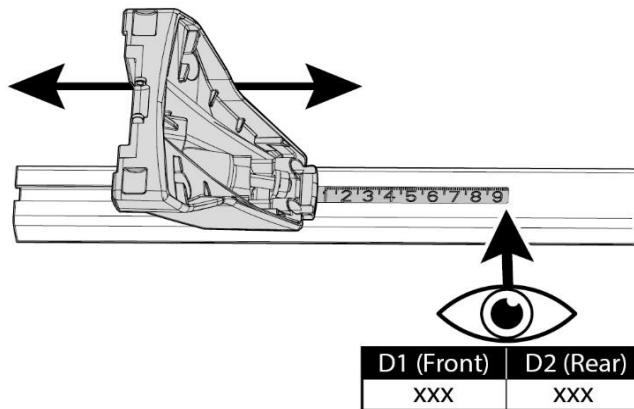

FIXING KIT DELTA

1

MANUFACTURER	MODEL CAR	DOORS	MODEL YEAR	D1	D2
HONDA	Civic X (FC) Sedan	4	16>21	6,7	5,9
HONDA	Civic XI	5	21>	6,7	6,7

2

3

x4

4

OR

MANUFACTURER	MODEL CAR	DOORS	MODEL YEAR	A1	A2	A1	A2
				cm	cm	in	in
HONDA	<i>Civic X (FC) Sedan</i>	4	16>21	24	33	9,4	13,0
HONDA	<i>Civic XI</i>	5	21>	24	34	9,4	13,4

X = predisposizione originale /original arrangement

5

MANUAL DELTA

FIXING KIT OMEGA

2

MANUFACTURER	MODEL CAR	DOORS	MODEL YEAR	D1	D2
HONDA	Civic X (FC) Sedan	4	16>21	6,7	5,9
HONDA	Civic XI	5	21>	6,7	6,7

3

4

Front 5	Rear 6
24 2X	21R 2X