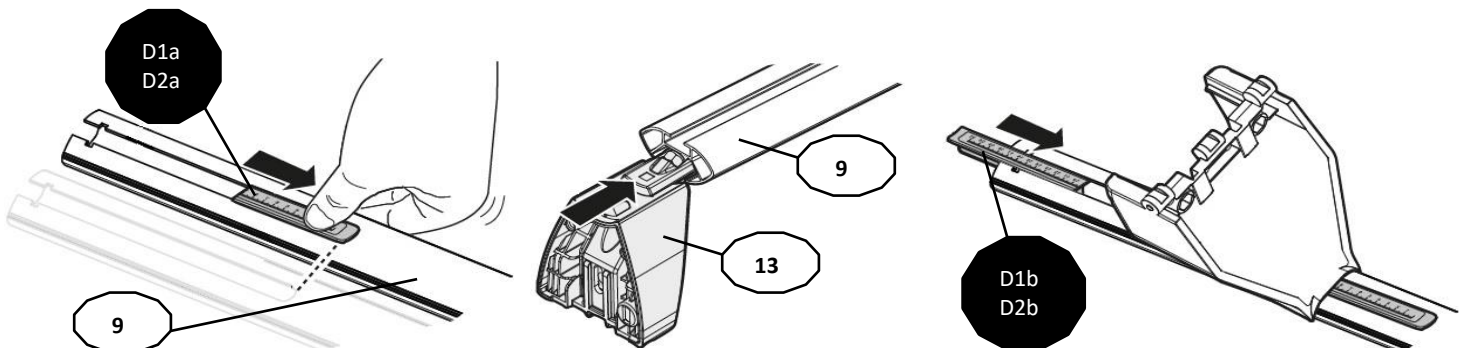

FIXING KIT DELTA

1

MANUFACTURER	MODEL CAR	DOORS	MODEL YEAR	D1	D2
HONDA	Civic X (FC) Sedan	4	16>21	6,7	5,9
HONDA	Civic XI	5	21>	6,7	6,7

2

3

x4

4

OR

MANUFACTURER	MODEL CAR	DOORS	MODEL YEAR	A1	A2	A1	A2
				cm	cm	in	in
HONDA	<i>Civic X (FC) Sedan</i>	4	16>21	24	33	9,4	13,0
HONDA	<i>Civic XI</i>	5	21>	24	34	9,4	13,4

X = predisposizione originale /original arrangement