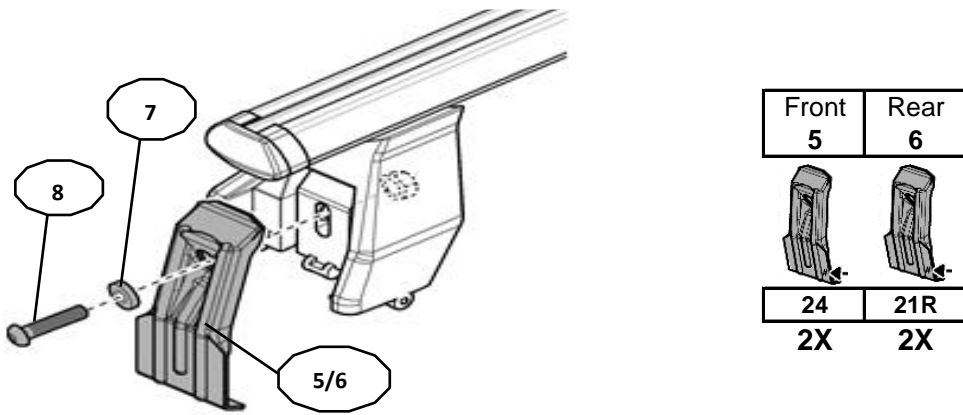

FIXING KIT DELTA

1

MANUFACTURER	MODEL CAR	DOORS	MODEL YEAR	D1	D2
HONDA	Civic X (FC) Sedan	4	16>21	6,7	5,9
HONDA	Civic XI	5	21>	6,7	6,7

2

3

x4

4

OR

MANUFACTURER	MODEL CAR	DOORS	MODEL YEAR	A1	A2	A1	A2
				cm	cm	in	in
HONDA	<i>Civic X (FC) Sedan</i>	4	16>21	24	33	9,4	13,0
HONDA	<i>Civic XI</i>	5	21>	24	34	9,4	13,4

X = predisposizione originale /original arrangement