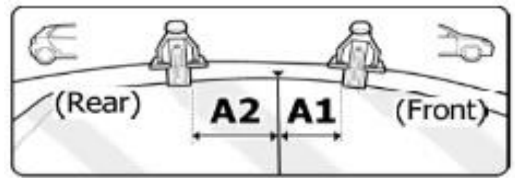

FIXING KIT DELTA

1

MANUFACTURER	MODEL CAR	DOORS	MODEL YEAR	D1	D2
HONDA	Civic X (FC) Sedan	4	16>21	6,7	5,9
HONDA	Civic XI	5	21>	6,7	6,7

2

3

x4

4

OR