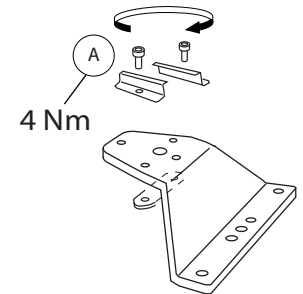

PROFESSIONAL