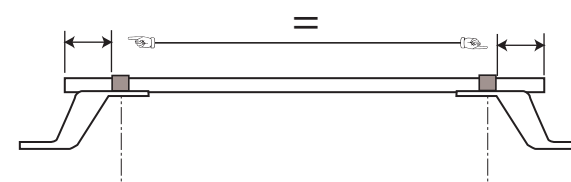

PROFESSIONAL