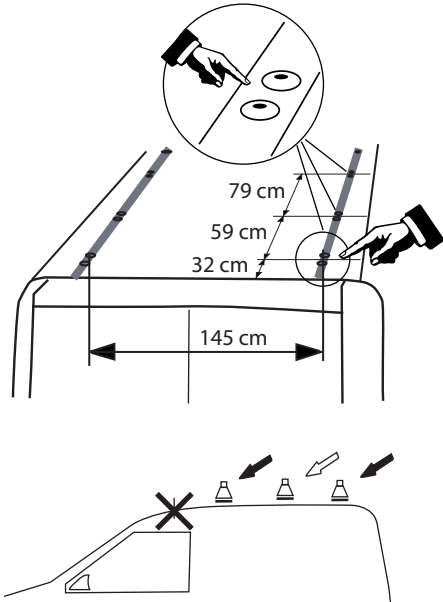

RENAULT TRAFIC 10/2014- L1H1 normalt tag

OPEL VIVARO 10/2014- L1H1 normalt tag

M2395P..

kit 2 appoggi per mont. su 1 barre:
cod. 10721 PROFESSIONAL cm 160

725054

1 bag

Montering bag

(over varekassen)

2 x