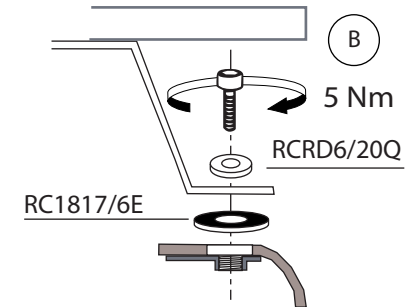

PROFESSIONAL