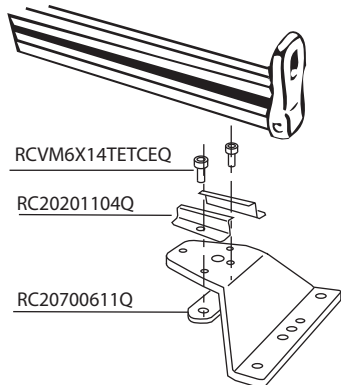

PROFESSIONAL