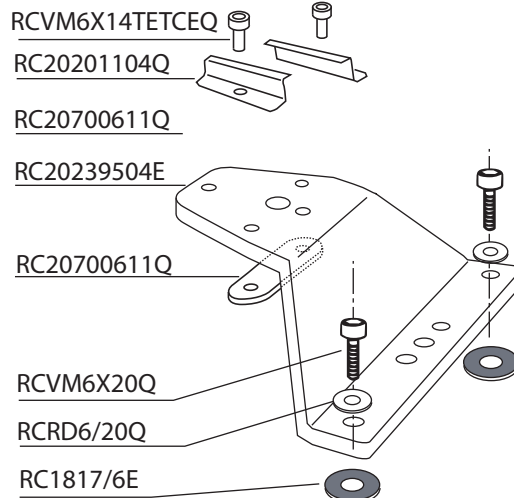

RENAULT TRAFIC 10/2014- L1H1 normalt tag

OPEL VIVARO 10/2014- L1H1 normalt tag

M2395P..

kit 2 appoggi per mont. su 1 barre:
cod. 10721 PROFESSIONAL cm 160

725054

1 bag

Montering bag

(over varekassen)

2 x