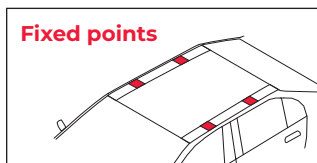

TESTED
CITY CRASH ✓

IT) Scansiona il codice per verificare che il prodotto sia compatibile con la tua auto.

EN) Scan the code to verify if the product is compatible with your car.

Tetti auto compatibili Compatible vehicle roof types

Fixed points

4 punti di fissaggio predisposti coperti da cover o sportelli in plastica.

Roof equipped with 4 fixed points usually covered by plastic caps.

Smooth roof

Tetto liscio senza punti di fissaggio predisposti.