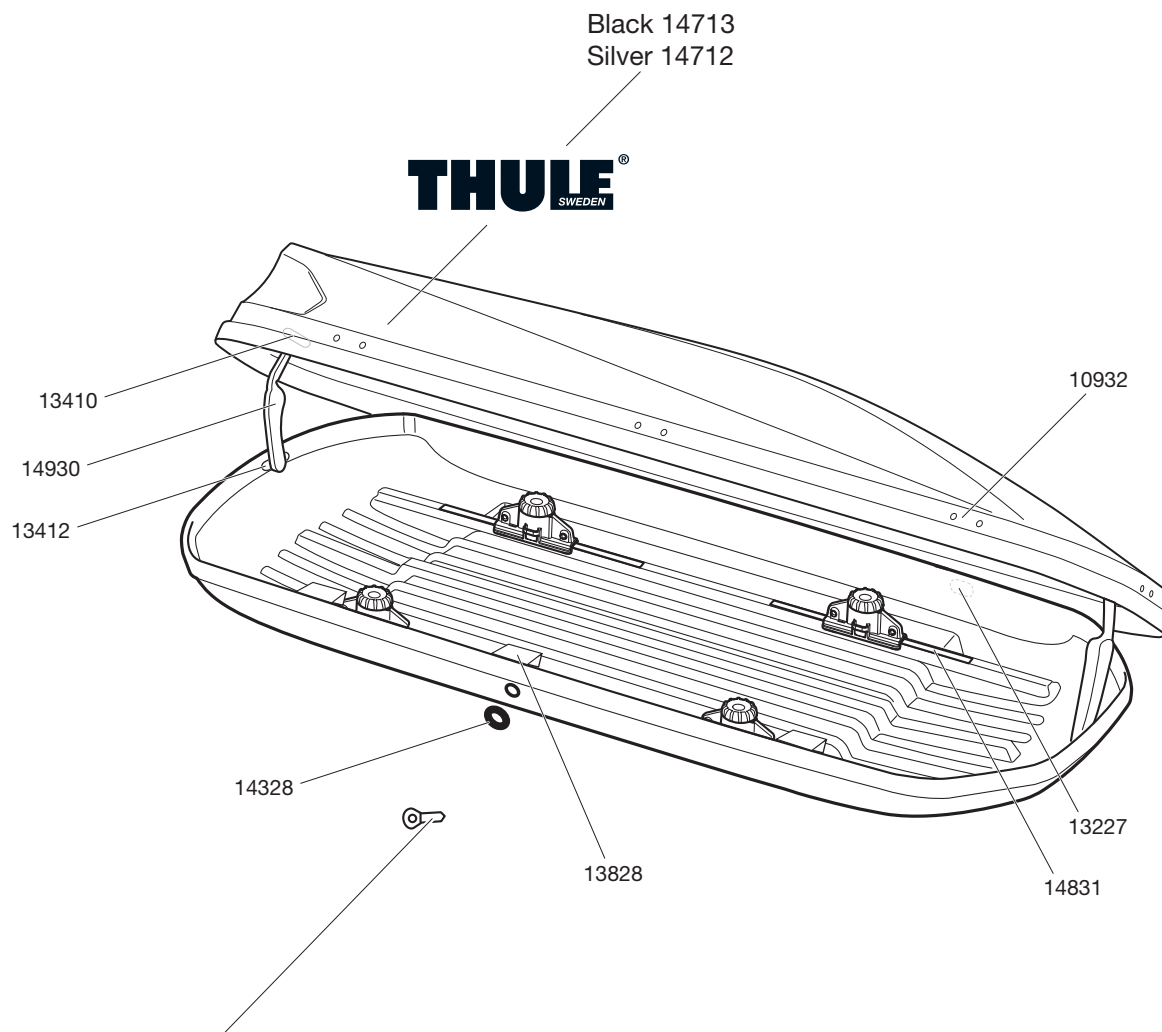

Thule Touring 600 / Sport

6346

THULE
SWEDEN

 = N.....

No
 N001-N200
Sparepart No
 1500001001 - 1500001200

+

No
 N001-N200
Sparepart No
 1500000001 - 1500000200

10746

14710
x4

10719

10720
x3