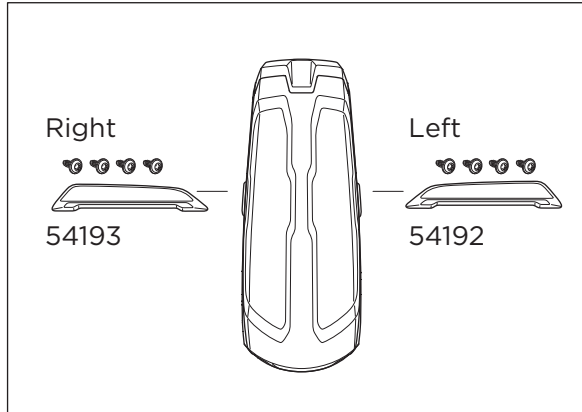

# Thule Vector

613200, 613201, 613500, 613501, 613700, 613701

**THULE**  
SWEDEN

Titan Grey	54196
Black	14303

M	54197
L	54195
Alpine	54195