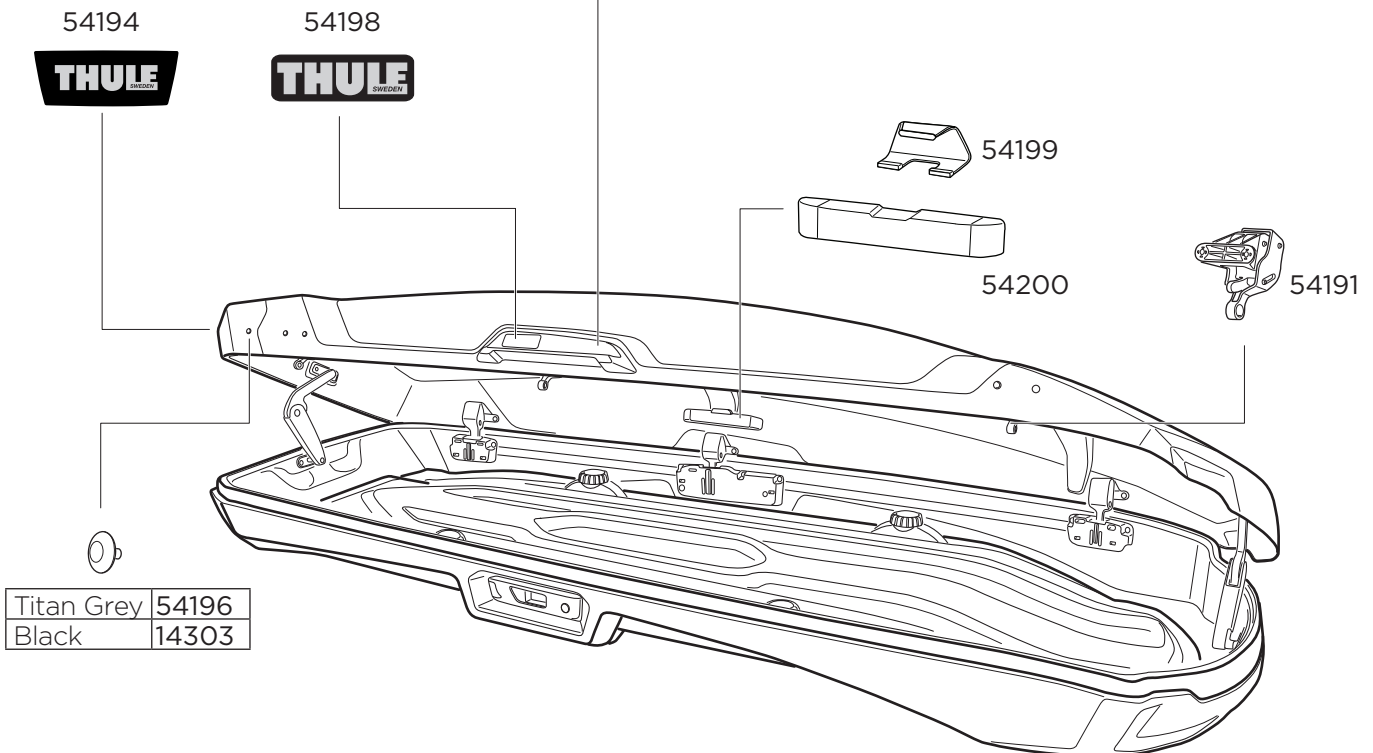

# Thule Vector

613200, 613201, 613500, 613501, 613700, 613701

**THULE**  
SWEDEN

Titan Grey	54196
Black	14303

M	54197
L	54195
Alpine	54195