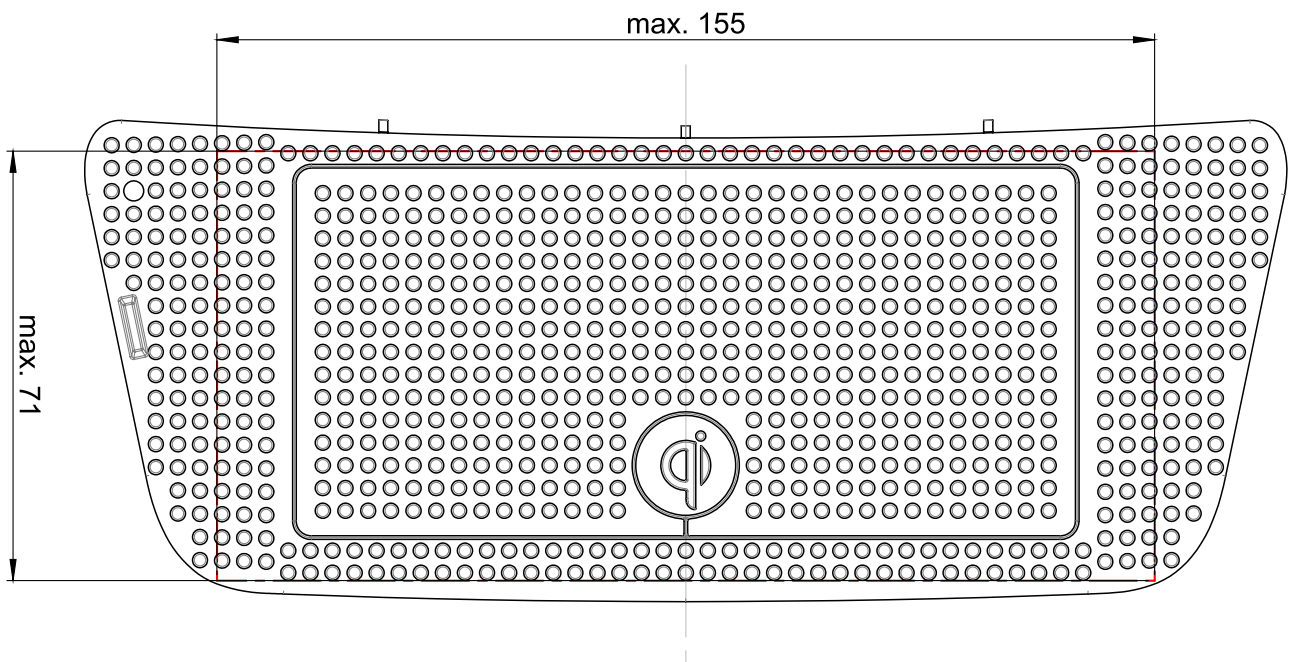

MAX  
155 x 71  
mm

Artikelnummer Part-No.	Leistung Power	Max. Abmessungen des Smartphones (inkl. Hülle) Max. smartphone dimensions (incl. cover)	
241023-58-1	10W	Höhe / Height: 155	Breite / Width: 71

Diese Zeichnung ist nicht maßstabsgetreu. Alle Maße in mm.  
This drawing is not true to scale. All dimensions in mm.

#### BMW

BMW 1er (E81) 05/2007 – 07/2012

BMW 1er (E87) 09/2004 – 06/2011

BMW 1er Coupé (E82) 10/2007 – 10/2013

BMW 1er Cabrio (E88) 03/2008 – 10/2013

\*Nur für Modelle ohne Raucherpaket.

Modelle mit Raucherpaket benötigen folgendes BMW Ersatzteil:  
„Ablageschale vorne“ (BMW-Teilenummer.: 51 16 7 136 190)

\*Only for models without smoker's package.

Models with smoker's package require the following original  
BMW accessory part: "Storage Tray" (BMW part no.: 51 16 7 136 190)

Beispielinstallation / sample installation