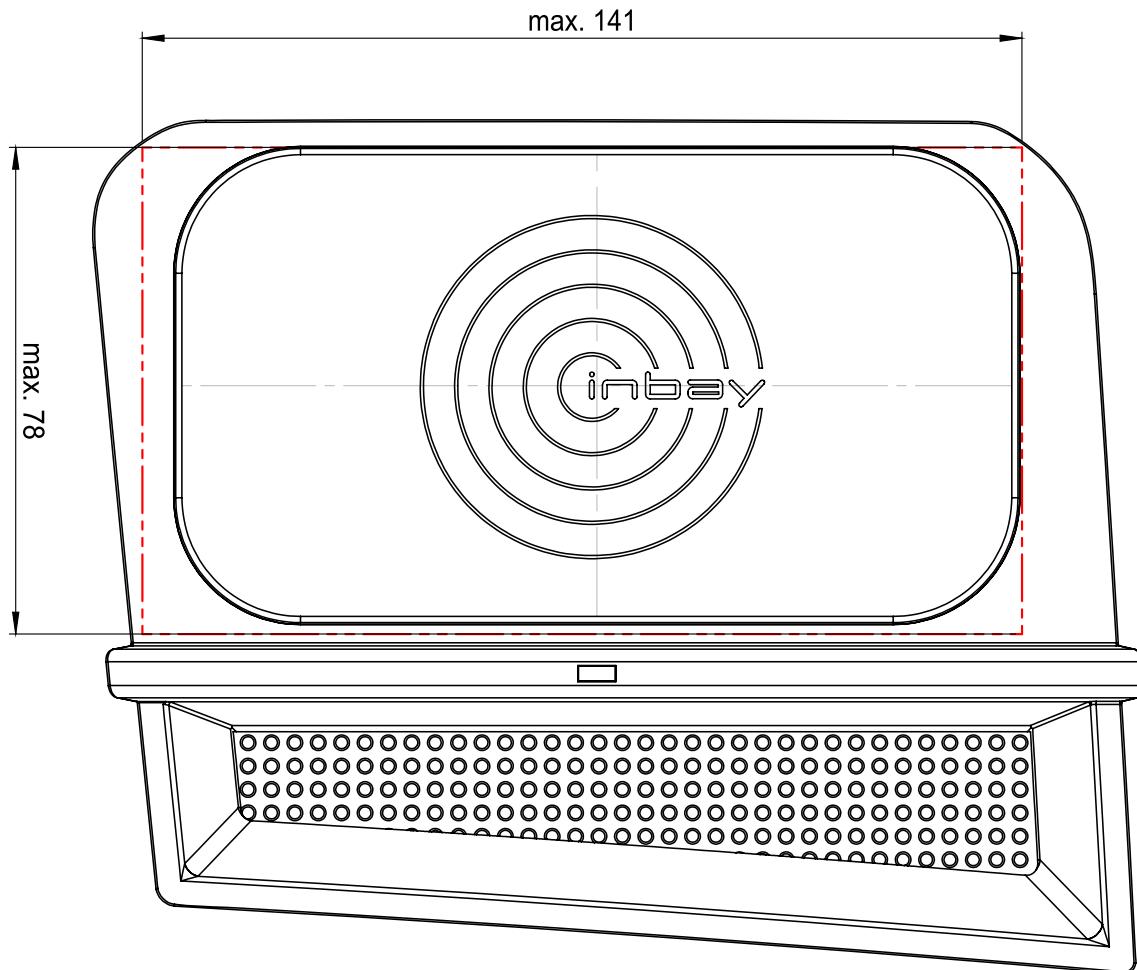

MAX
141 x 78
mm

Artikelnummer Part-No.	Leistung Power	Max. Abmessungen des Smartphones (inkl. Hülle) Max. smartphone dimensions (incl. cover)	
241040-54-1	10W	Höhe / Height: 141	Breite / Width: 78

Diese Zeichnung ist nicht maßstabsgetreu. Alle Maße in mm.
This drawing is not true to scale. All dimensions in mm.