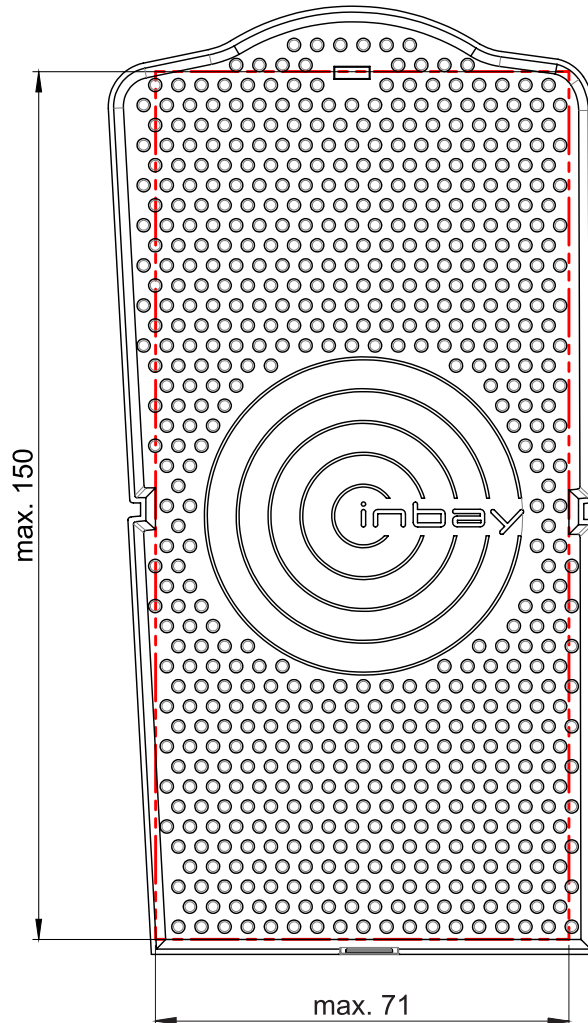

MAX
150 x 71
mm

Artikelnummer Part-No.	Leistung Power	Max. Abmessungen des Smartphones (inkl. Hülle) Max. smartphone dimensions (incl. cover)	
241190-57-1	10W	Höhe / Height: 150	Breite / Width: 71

Diese Zeichnung ist nicht maßstabsgetreu. Alle Maße in mm.
This drawing is not true to scale. All dimensions in mm.