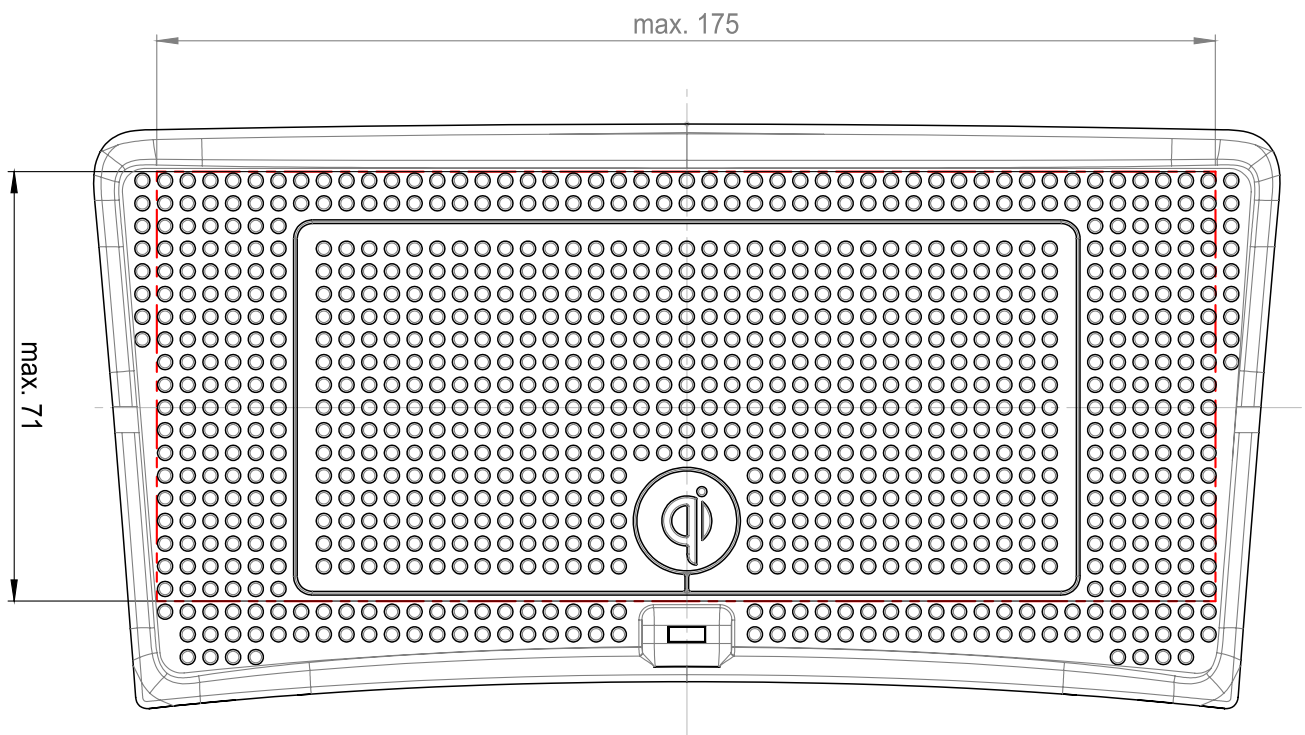

MAX  
175 x 71  
mm

Artikelnummer Part-No.	Leistung Power	Max. Abmessungen des Smartphones (inkl. Hülle) Max. smartphone dimensions (incl. cover)	
241250-53-1	10W	Höhe / Height: 175	Breite / Width: 71

Diese Zeichnung ist nicht maßstabsgetreu. Alle Maße in mm.  
This drawing is not true to scale. All dimensions in mm.

Renault

Renault Megane IV 03/2016 – 2021

Beispielinstallation / sample installation