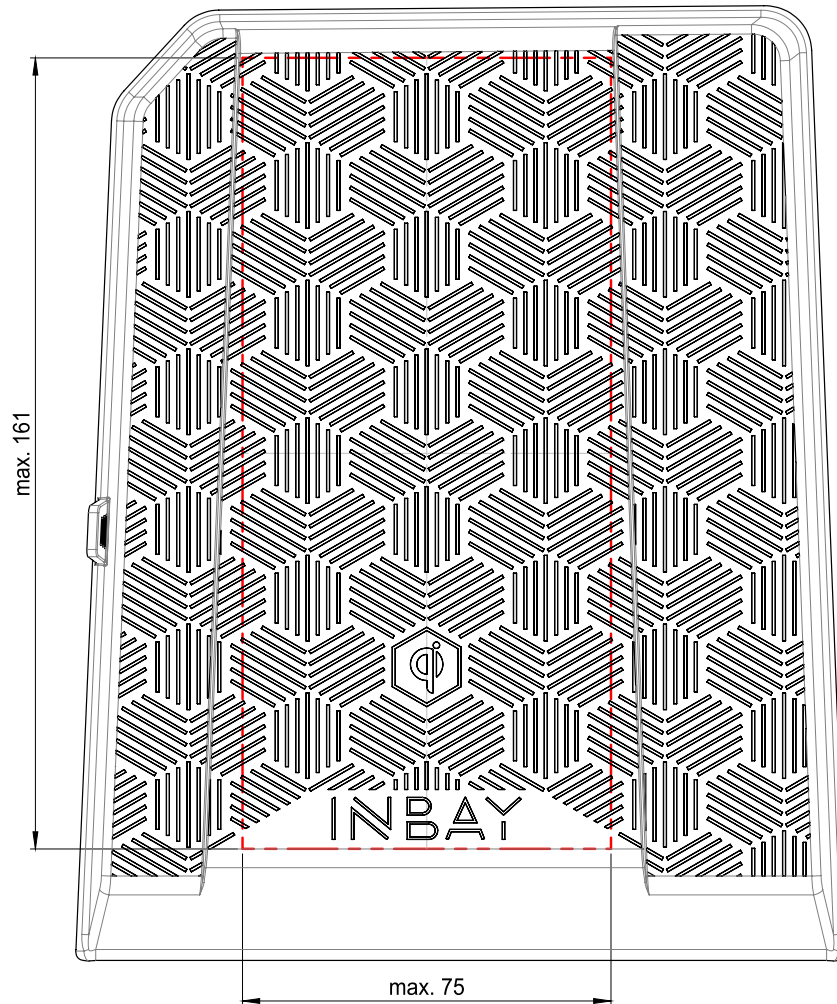

MAX
161 x 75
mm

Artikelnummer Part-No.	Leistung Power	Max. Abmessungen des Smartphones (inkl. Hülle) Max. smartphone dimensions (incl. cover)	
241320-58-1	10W	Höhe / Height: 161	Breite / Width: 75
241320-58-2	15W		

Diese Zeichnung ist nicht maßstabsgetreu. Alle Maße in mm.
This drawing is not true to scale. All dimensions in mm.

VW

VW T-Cross (C1) 07/2019>

Beispielinstallation / sample installation