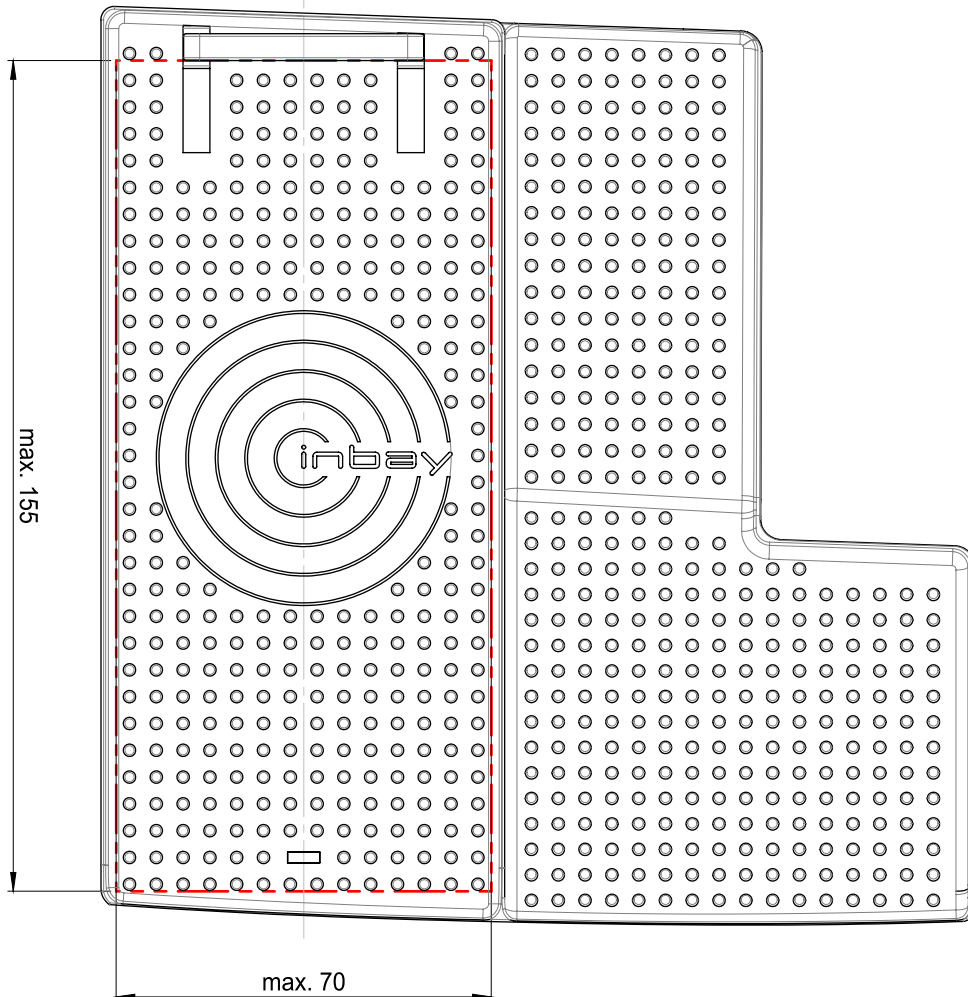

MAX
155 x 70
mm

Artikelnummer Part-No.	Leistung Power	Max. Abmessungen des Smartphones (inkl. Hülle) Max. smartphone dimensions (incl. cover)	
241320-65-1	10W	Höhe / Height: 155	Breite / Width: 70

Diese Zeichnung ist nicht maßstabsgetreu. Alle Maße in mm.
This drawing is not true to scale. All dimensions in mm.