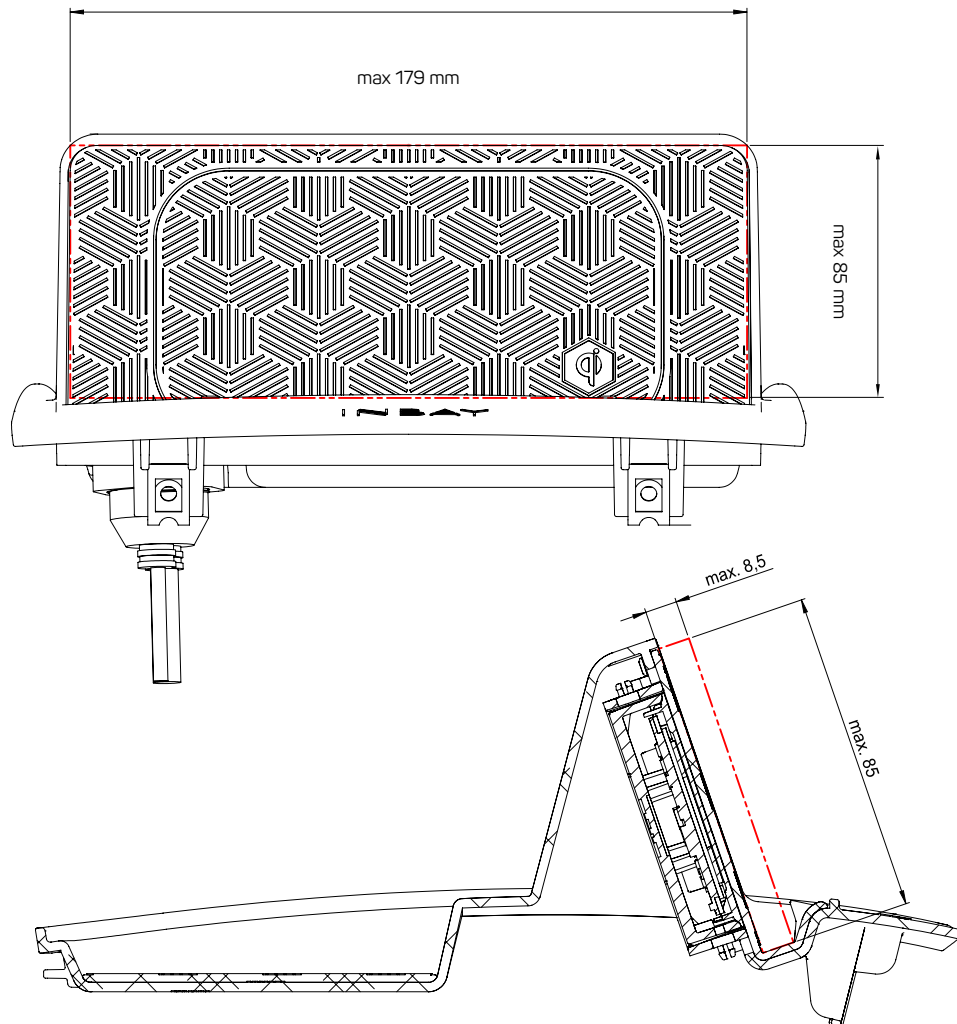

MAX
179 x 85 x 8,5
mm

Artikelnummer Part-No.	Leistung Power	Max. Abmessungen des Smartphones (inkl. Hülle) Max. smartphone dimensions (incl. cover)	
241094-50-1	10W	Höhe / Height: 179	Breite / Width: 85
241094-50-2	15W		Stärke / Thickness: 8,5

Diese Zeichnung ist nicht maßstabsgetreu. Alle Maße in mm.
This drawing is not true to scale. All dimensions in mm.

Citroën / Fiat / Opel / Peugeot

Citroën Jumper (250) 10/2006 - 11/2011
 Citroën Jumper (250) 11/2011 - 05/2014*
 Citroën Jumper (250) 05/2014 - 2022
 Citroën Relay (250) 2006-2022
 Fiat Ducato (ZAF 250) 06/2006 - 06/2011
 Fiat Ducato (ZAF 250) 06/2011 - 05/2014*
 Fiat Ducato (ZAF 250) 05/2014 -11/2021
 Opel Movano Cargo C (Y) 10/2021>
 Peugeot Boxer (Y) 02/2007 - 07/2011
 Peugeot Boxer (Y) 07/2011 - 05/2014*
 Peugeot Boxer (Y) 09/2014 - 2022