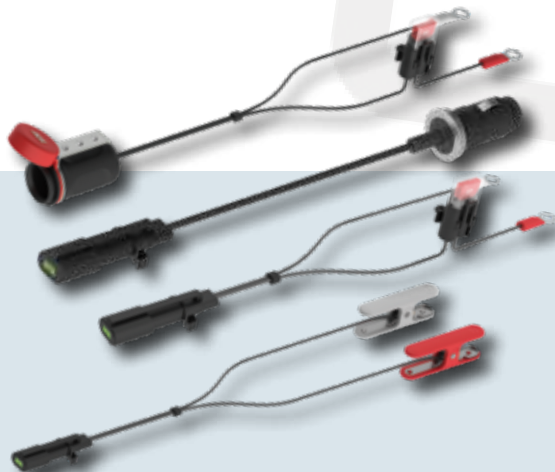

DEFA SMARTCHARGE™

Defa Smartcharge er verdens mest enkle elektroniske lader. Den tilsluttes 230 volt og sættes på batteriets plus- og minuspol. Tryk på laderens eneste knap, hvorefter laderen automatisk analyserer batteriet og igangsætter den korrekte opladningsproces. 12V. Fås i følgende størrelser:

- 4 A, 724 701515 826,-
- 6 A, 724 706060 1.038,-
- 8 A, 724 701785 1.246,-
- 10 A, 724 706161 1.869,-